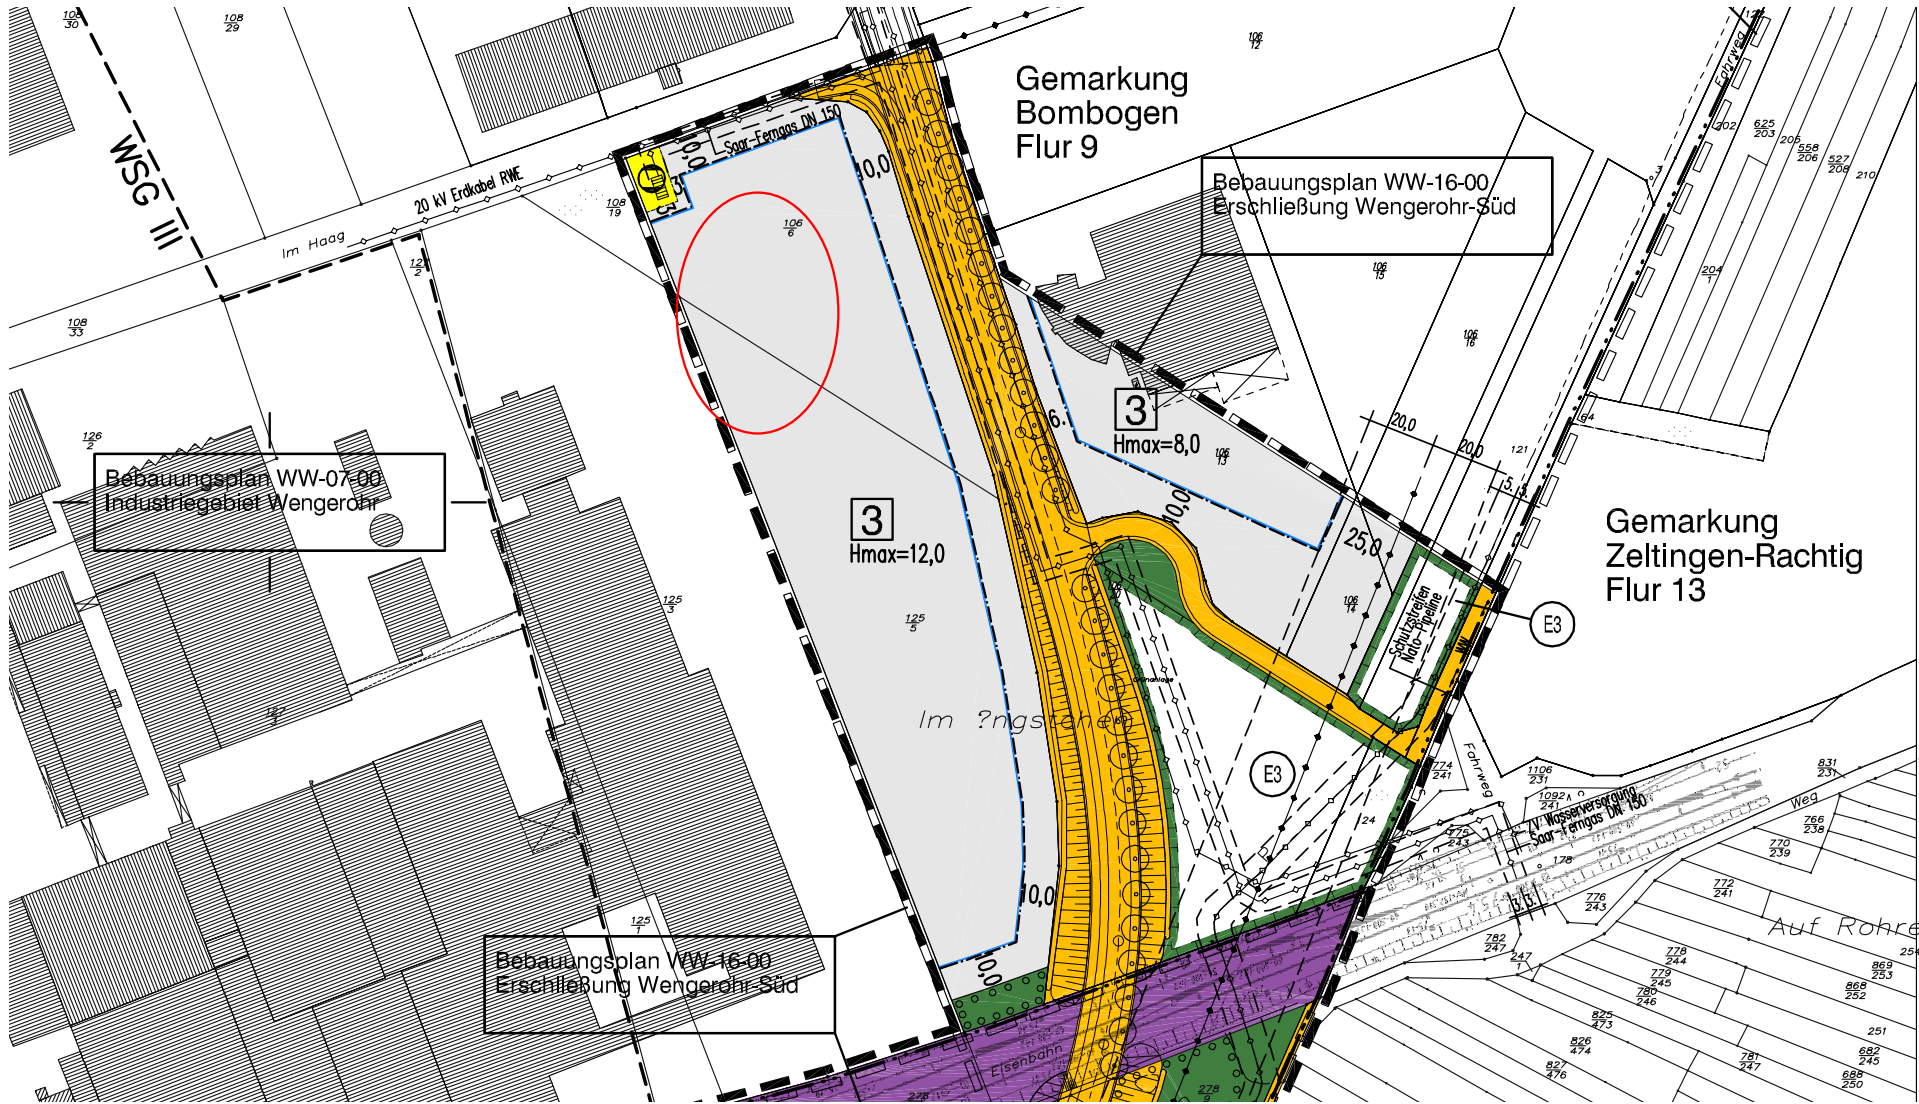

# Auszug Bebauungsplan WW-13-00 "Industriegebiet Wengerohr-Süd"

Ma  
bez  
Ber  
Ba  
Offe  
nur  
nur  
Ba  
vort  
Flä  
öri  
Bah  
zur  
Ve  
Stra  
Ver  
keir  
Zwe  
Wir  
Fuß  
Flä  
un