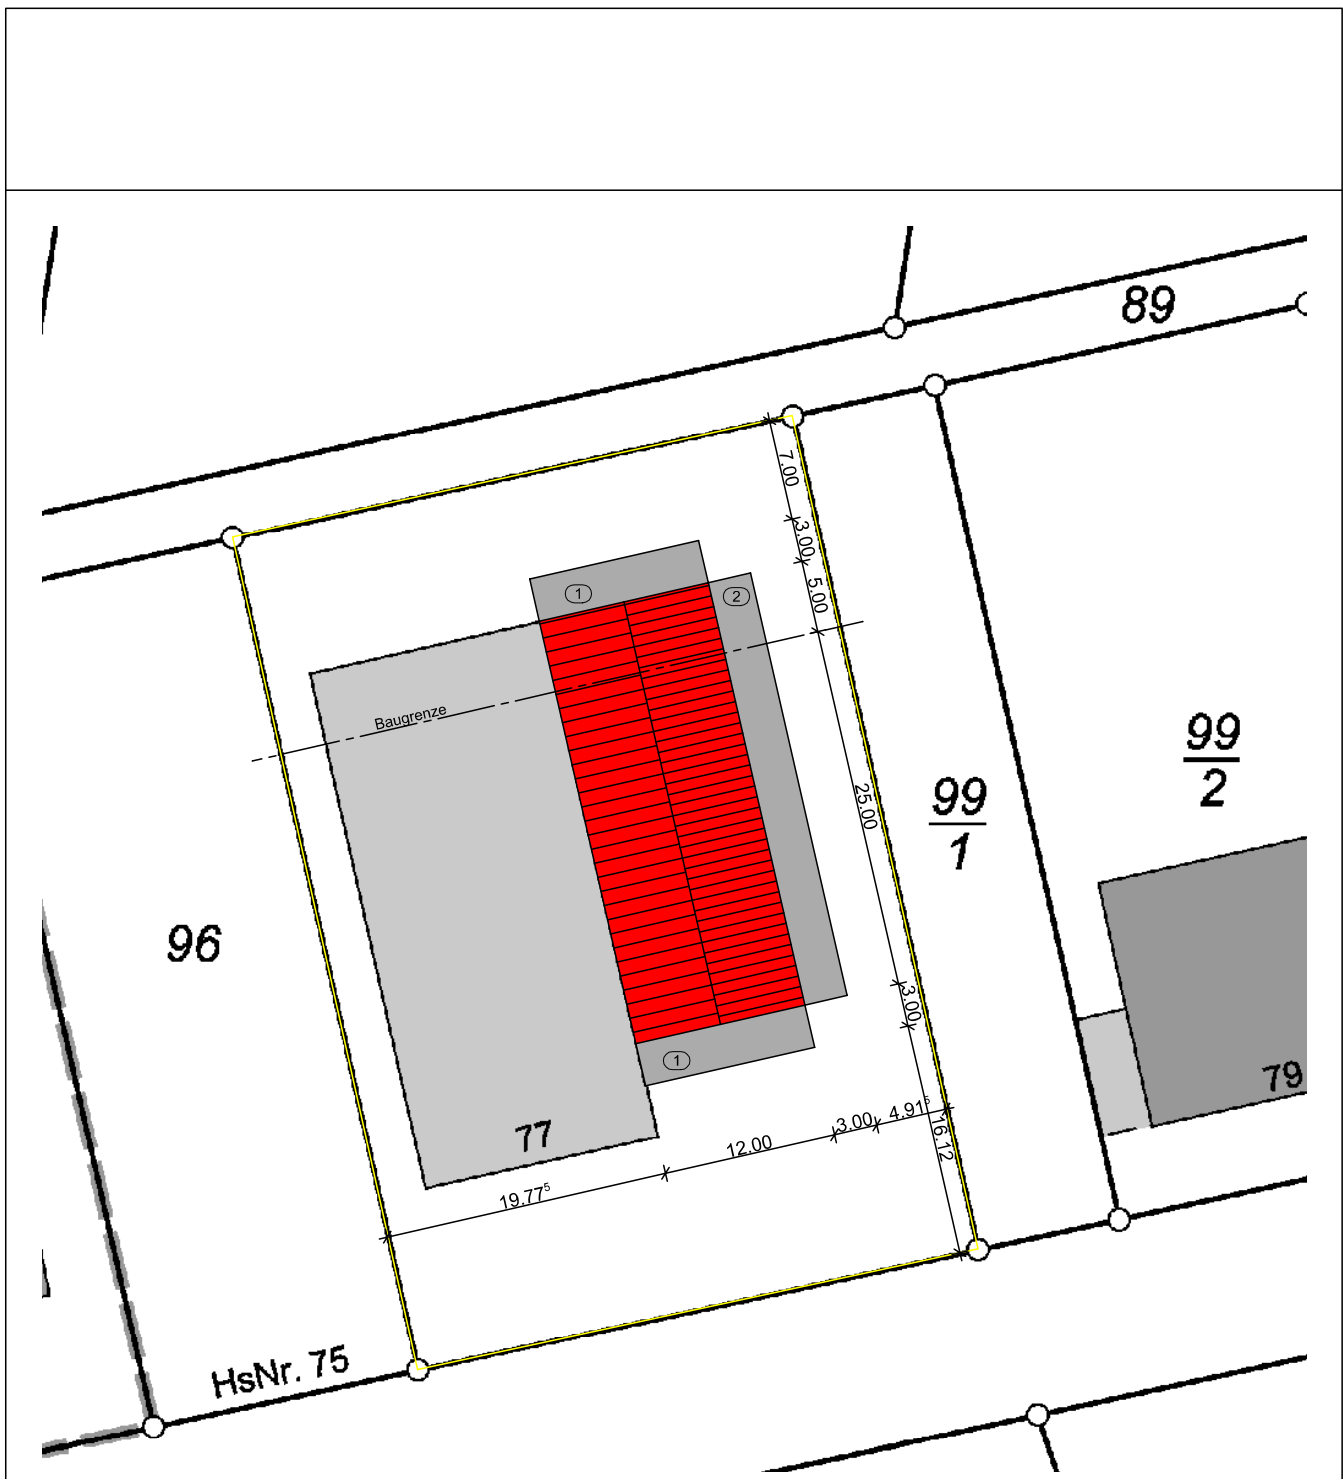

Auszug aus den Geobasisinformationen

Liegenschaftskarte

Rheinland-Pfalz

VERMESSUNGS- UND
KATASTERAMT
WESTEIFEL-MOSEL

Hergestellt am 24.07.2023

Flurstück: 97/1
Flur: 9
Gemarkung: Bombogen

Gemeinde: Wittlich
Landkreis: Berncastel-Wittlich

Im Viertheil 24
54470 Berncastel-Kues

5538294

Maßstab 1 : 1 000

Vervielfältigungen für eigene Zwecke sind zugelassen. Eine unmittelbare oder mittelbare Vermarktung, Umwandlung oder Veröffentlichung der Geobasisinformationen bedarf der Zustimmung der zuständigen Vermessungs- und Katasterbehörde (§12 Landesgesetz über das amtliche Vermessungswesen).

Hergestellt durch Öffentlich best. Vermessungsingenieur Dipl.-Ing. Arne Jerosch.

Befugnis eingeräumt am 25.09.2006 durch Landesamt für Vermessung und Geobasisinformation Rheinland-Pfalz.

96

89

Baugrenze

①

②

3.00

4.91°

16.12

25.00

3.00

7.00

3.00

5.00