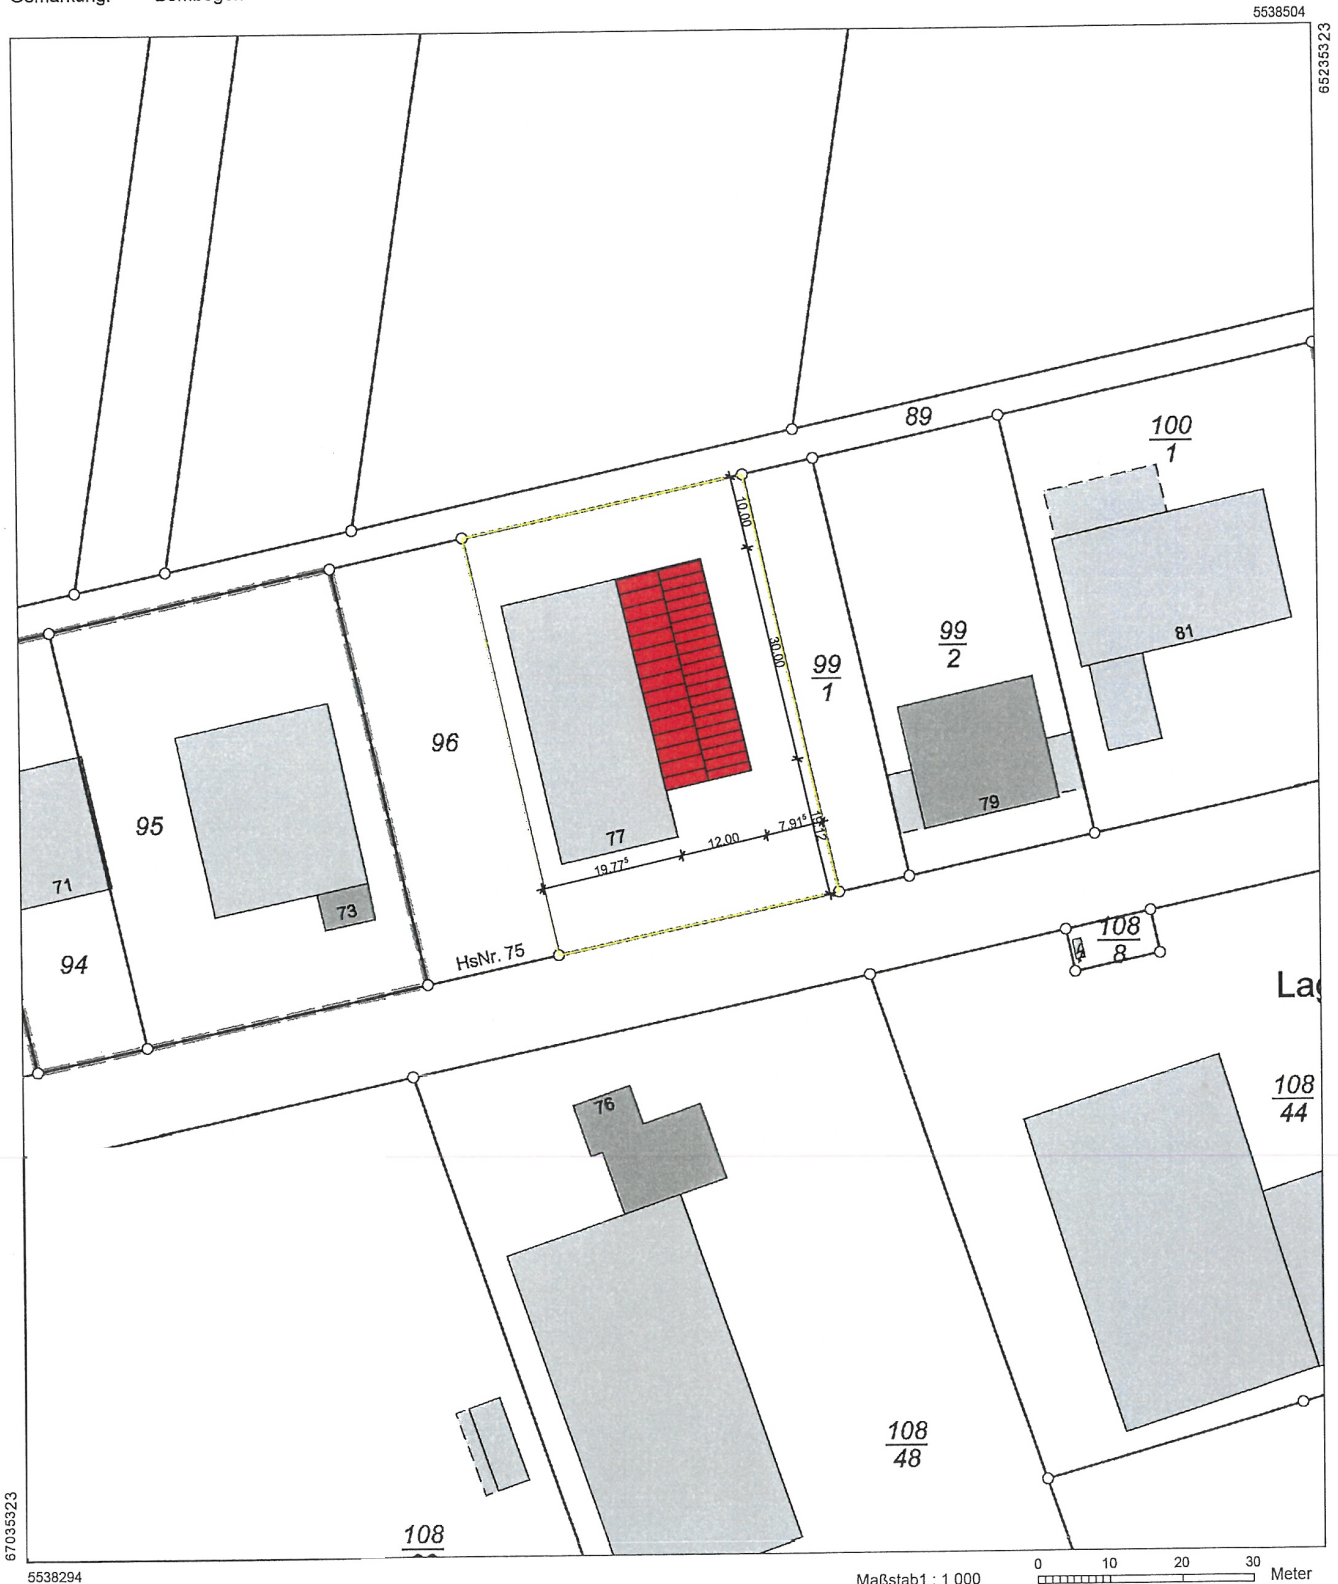

Auszug aus den Geobasisinformationen

Liegenschaftskarte

Rheinland-Pfalz

VERMESSUNGS- UND
KATASTERAMT
WESTEIFEL-MOSEL

Hergestellt am 24.07.2023

Flurstück: 97/1
Flur: 9
Gemarkung: Bombogen

Gemeinde: Wittlich
Landkreis: Berncastel-Wittlich

Im Viertheil 24
54470 Berncastel-Kues

5538294

Maßstab 1 : 1 000

Vervielfältigungen für eigene Zwecke sind zugelassen. Eine unmittelbare oder mittelbare Vermarktung, Umwandlung oder Veröffentlichung der Geobasisinformationen bedarf der Zustimmung der zuständigen Vermessungs- und Katasterbehörde (§12 Landesgesetz über das amtliche Vermessungswesen).

Hergestellt durch Öffentlich best. Vermessungsingenieur Dipl.-Ing. Arne Jerosch.

Befugnis eingeräumt am 25.09.2006 durch Landesamt für Vermessung und Geobasisinformation Rheinland-Pfalz.

96

89

Baugrenze

①

②

3.00

4.91°

16.12

25.00

3.00

7.00

3.00

5.00