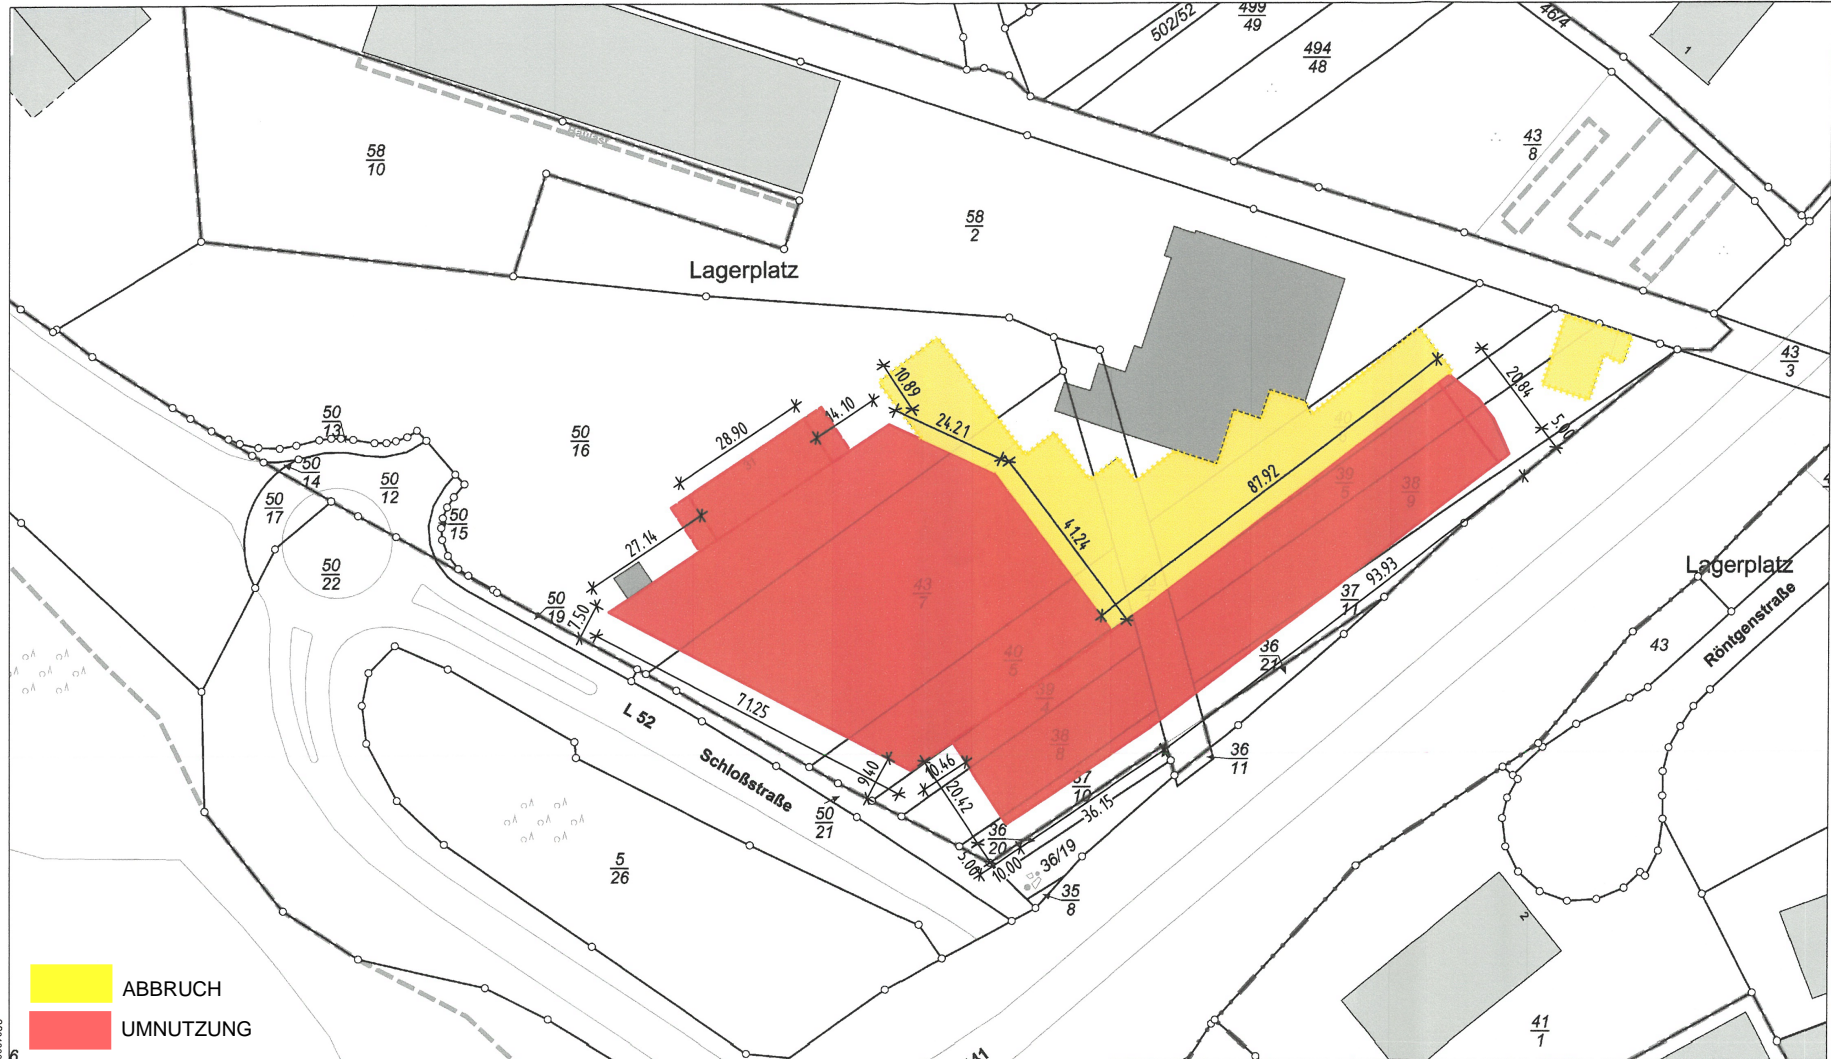

Auszug aus den Geobasisinformationen

Liegenschaftskarte

Hergestellt am 07.07.2023

Flurstück:	43/7	Gemeinde:	Wittlich
Flur:	9	Landkreis:	Berncastel-Wittlich
Gemarkung:	Wittlich		

Maßstab 1 : 1 000

Meter

32349800
6
5538448