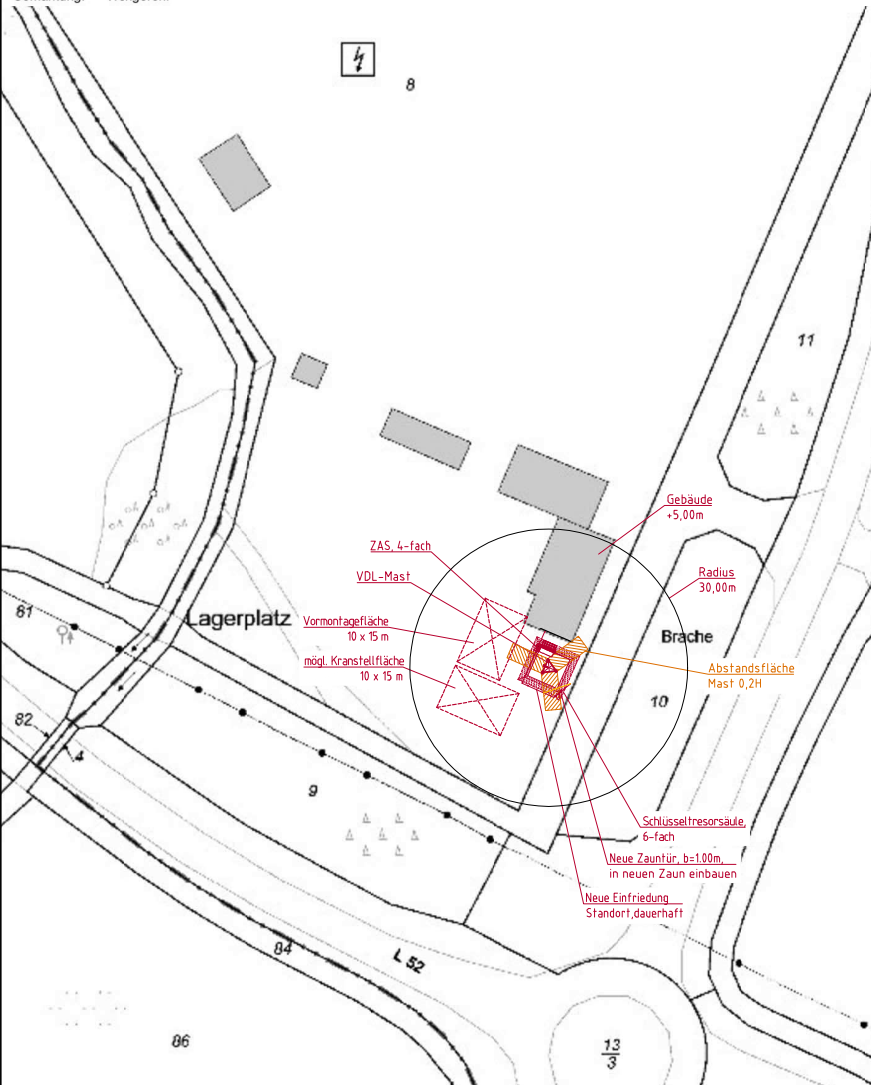

Auszug aus den Geobasisinformationen Liegenschaftskarte

Rheinland-Pfalz
VERMESSUNGS- UND
KATASTERAMT
WESTEFEL-MOSEL

Lageplan
M 1:1000

Stadtplan
M ohne

Hergestellt am 15.06.2023

Flurstück: 8
Flur: 13
Gemarkung: Wengerohr

Gemeinde: Wittlich
Landkreis: Berncastel-Wittlich

Im Viertel 24
54470 Berncastel-Kues

Gemeinde: Wittlich
Gemarkung: Wengerohr
Flur: 13
Flurstück: 8

Koordinaten WGS84
Länge: 06° 55' 14,54"
Breite: 49° 58' 09,85"

Rückgabeverpflichtung und Schutzvermerk nach DIN 34 beachten!

Planungsstatus
Genehmigungsplan

Lageplan

Rev.
B