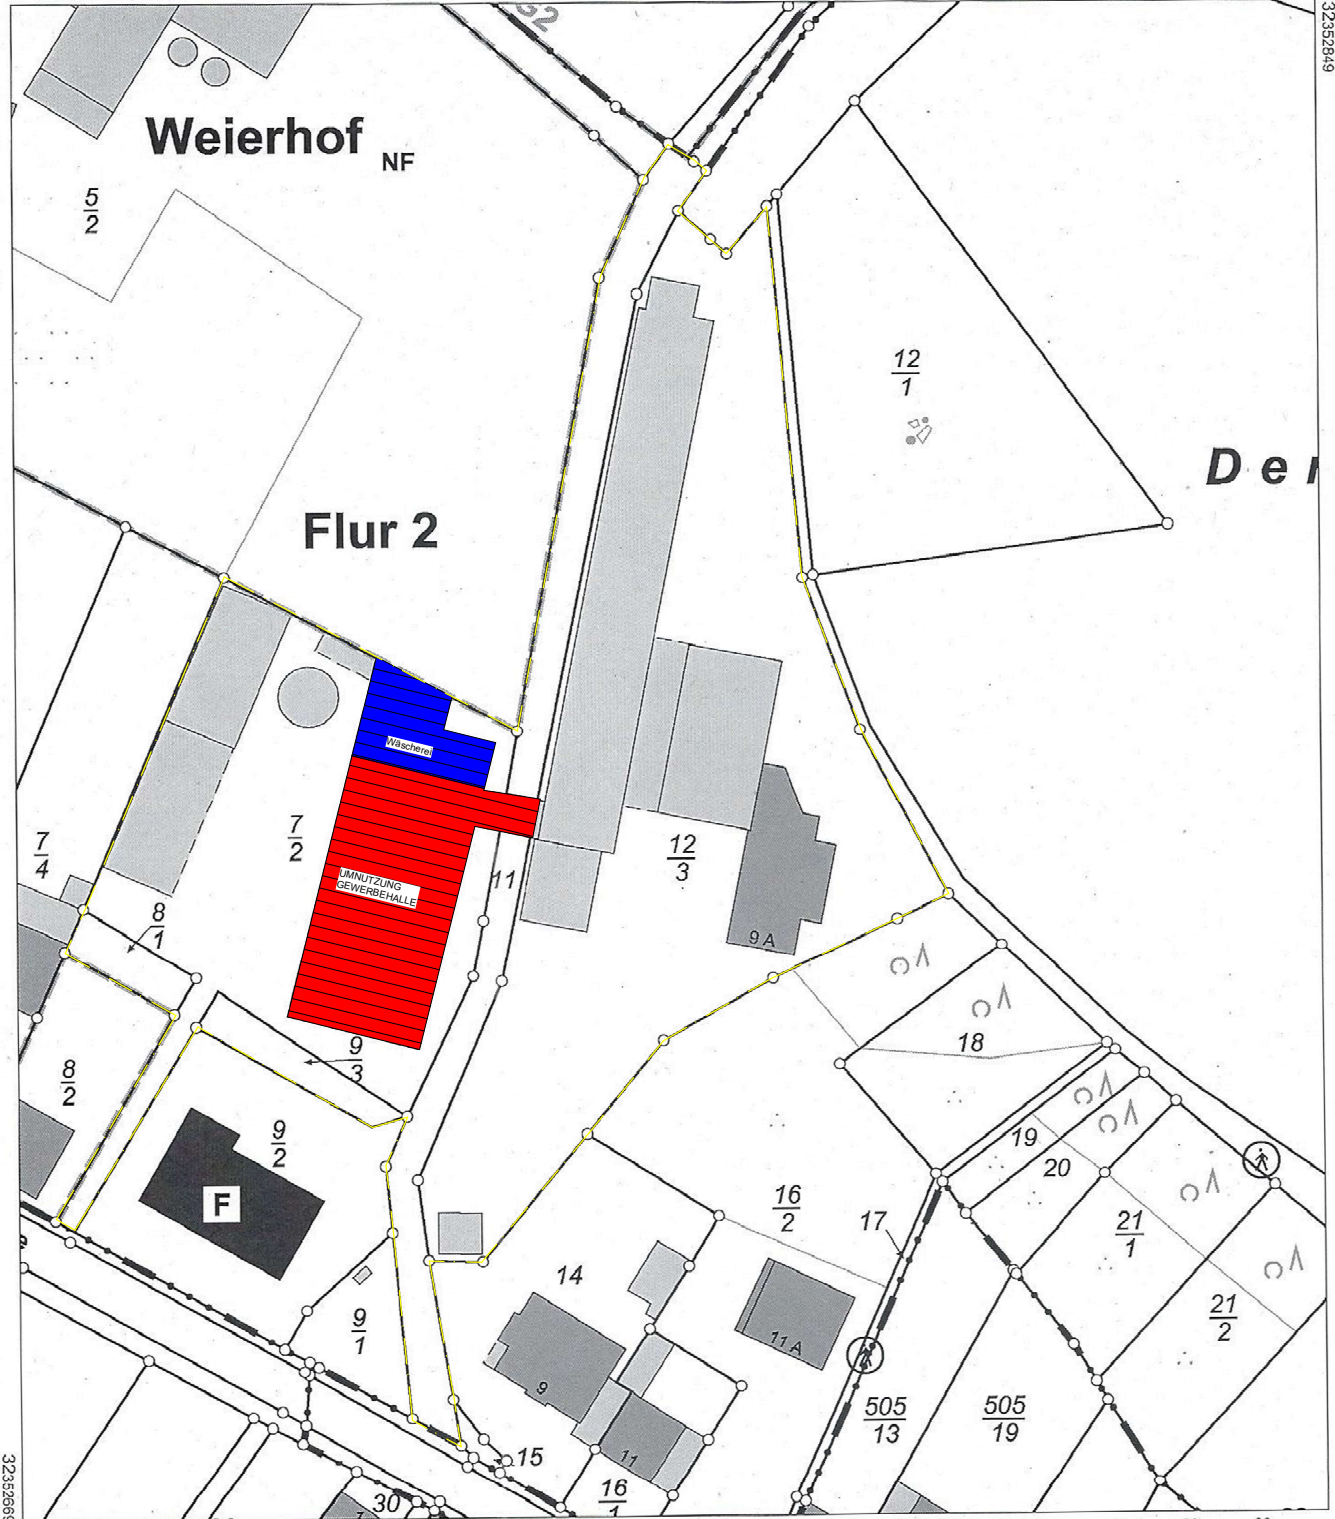

# Auszug aus den Geobasisinformationen

Liegenschaftskarte

Rheinland-Pfalz

VERMESSUNGS- UND  
KATASTERAMT  
WESTEIFEL-MOSEL

Hergestellt am 10.12.2020

Im Viertelteil 24  
54470 Bernkastel-Kues

Flurstück: 12/3  
Flur: 2  
Gemarkung: Bombogen (2525)

Gemeinde: Wittlich  
Landkreis: Bernkastel-Wittlich

5539719

32352849

32352869

5539509

Maßstab 1 : 1 000 0 10 20 30 Meter

Vervielfältigungen für eigene Zwecke sind zugelassen. Eine unmittelbare oder mittelbare Vermarktung, Umwandlung oder Veröffentlichung der Geobasisinformationen bedarf der Zustimmung der zuständigen Vermessungs- und Katasterbehörde (§ 12 Landesgesetz über das amtliche Vermessungswesen)