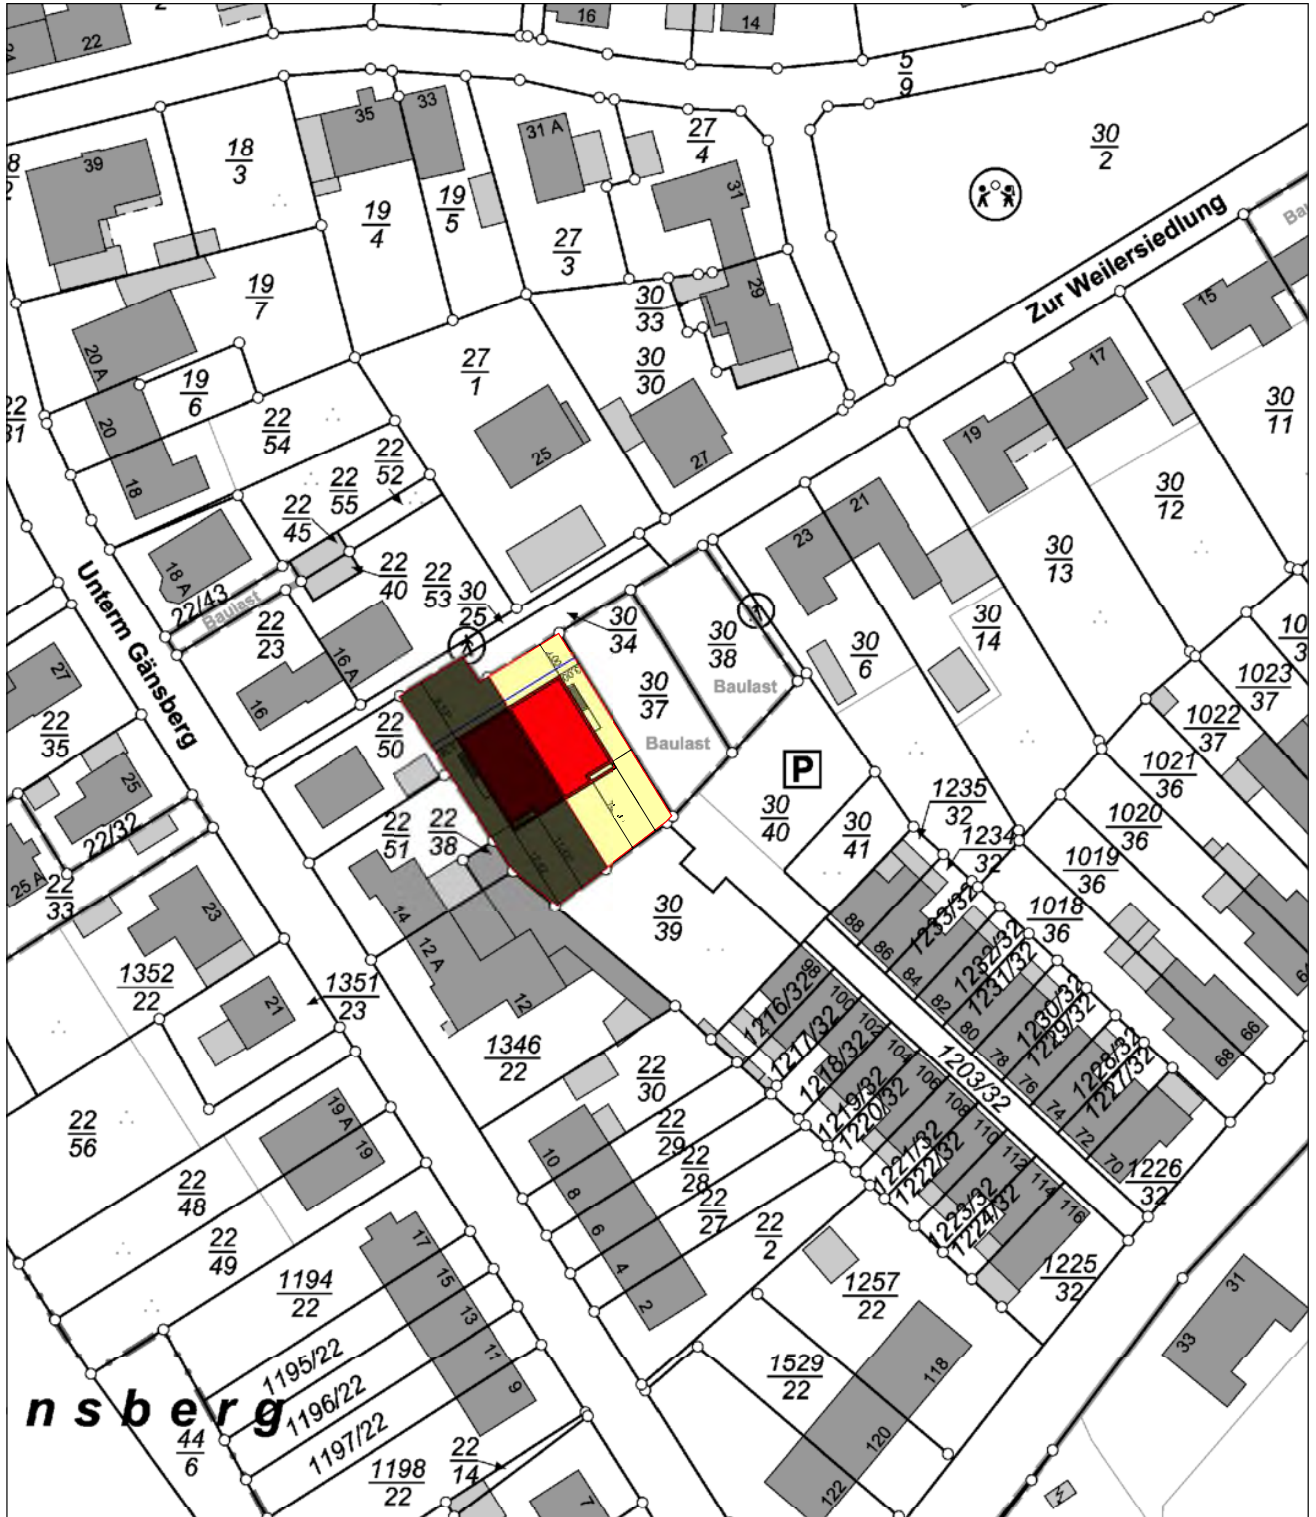

# Auszug aus den Geobasisinformationen

Liegenschaftskarte

# Auszug aus den Geobasisinformationen

Liegenschaftskarte

Rheinland-Pfalz

VERMESSUNGS- UND

erstellt am 17.01.2023

54470 Bernkastel-Kues

Vervielfältigungen für eigene Zwecke sind zugelassen. Eine unmittelbare oder mittelbare Vermarktung, Umwandlung oder Veröffentlichung der Geobasisinformationen bedarf der Zustimmung der zuständigen Vermessungs- und Katasterbehörde (§12 Landesgesetz über das amtliche Vermessungswesen).  
Hergestellt durch öffentlich best. Vermessungsingenieur M.Sc. Philipp Arent. Befugnis eingeräumt am 20.12.2019 durch das Landesamt für Vermessung und Geobasisinformation Rheinland-Pfalz.