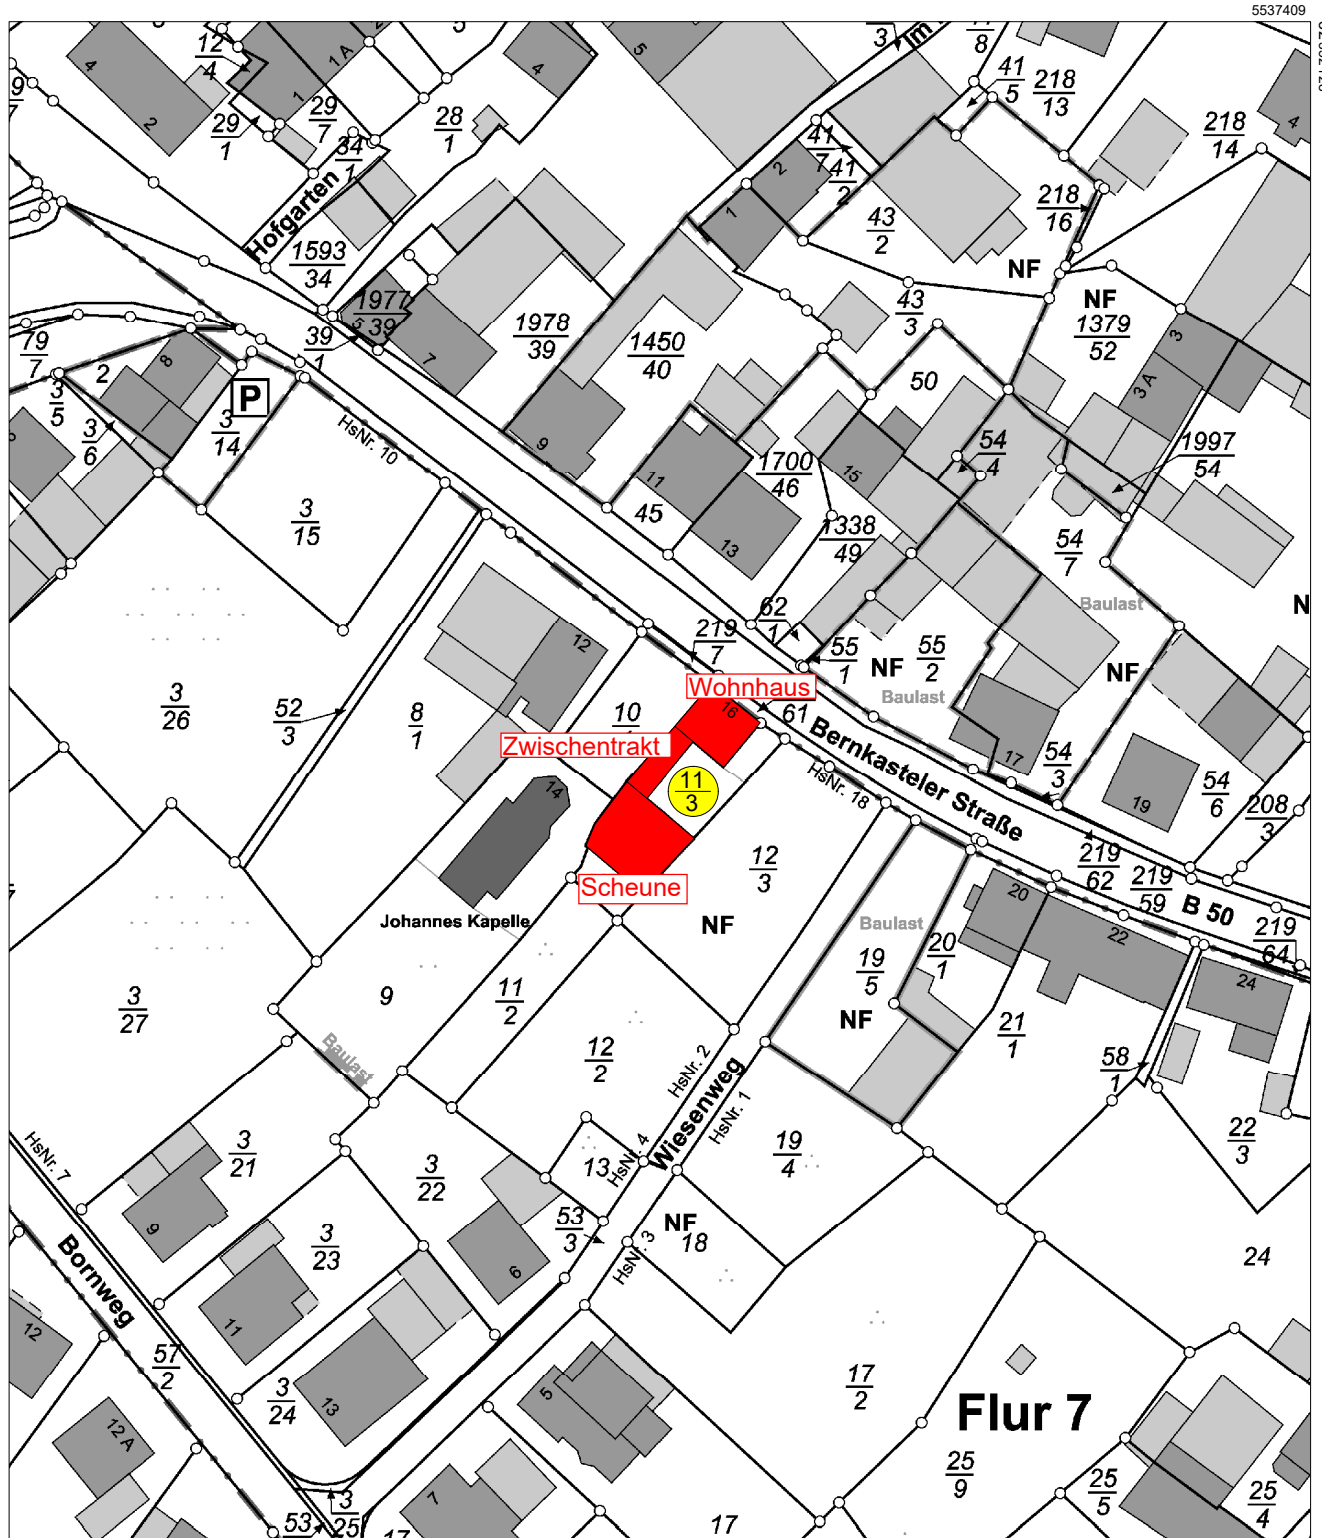

Auszug aus den Geobasisinformationen

Liegenschaftskarte

Rheinland-Pfalz

VERMESSUNGS- UND
KATASTERAMT
WESTEIFEL-MOSEL

Hergestellt am 20.07.2023

Flurstück: 11/3
Flur: 7
Gemarkung: Wengerohr

Gemeinde: Wittlich
Landkreis: Berncastel-Wittlich

Im Viertheil 24
54470 Berncastel-Kues

5537199

Maßstab 1 : 1 000

Vervielfältigungen für eigene Zwecke sind zugelassen. Eine unmittelbare oder mittelbare Vermarktung, Umwandlung oder Veröffentlichung der Geobasisinformationen bedarf der Zustimmung der zuständigen Vermessungs- und Katasterbehörde (§12 Landesgesetz über das amtliche Vermessungswesen).
Hergestellt durch Öffentlich best. Vermessungsingenieur Dipl.-Ing. Arne Jerosch.
Befugnis eingeräumt am 25.09.2006 durch Landesamt für Vermessung und Geobasisinformation Rheinland-Pfalz.