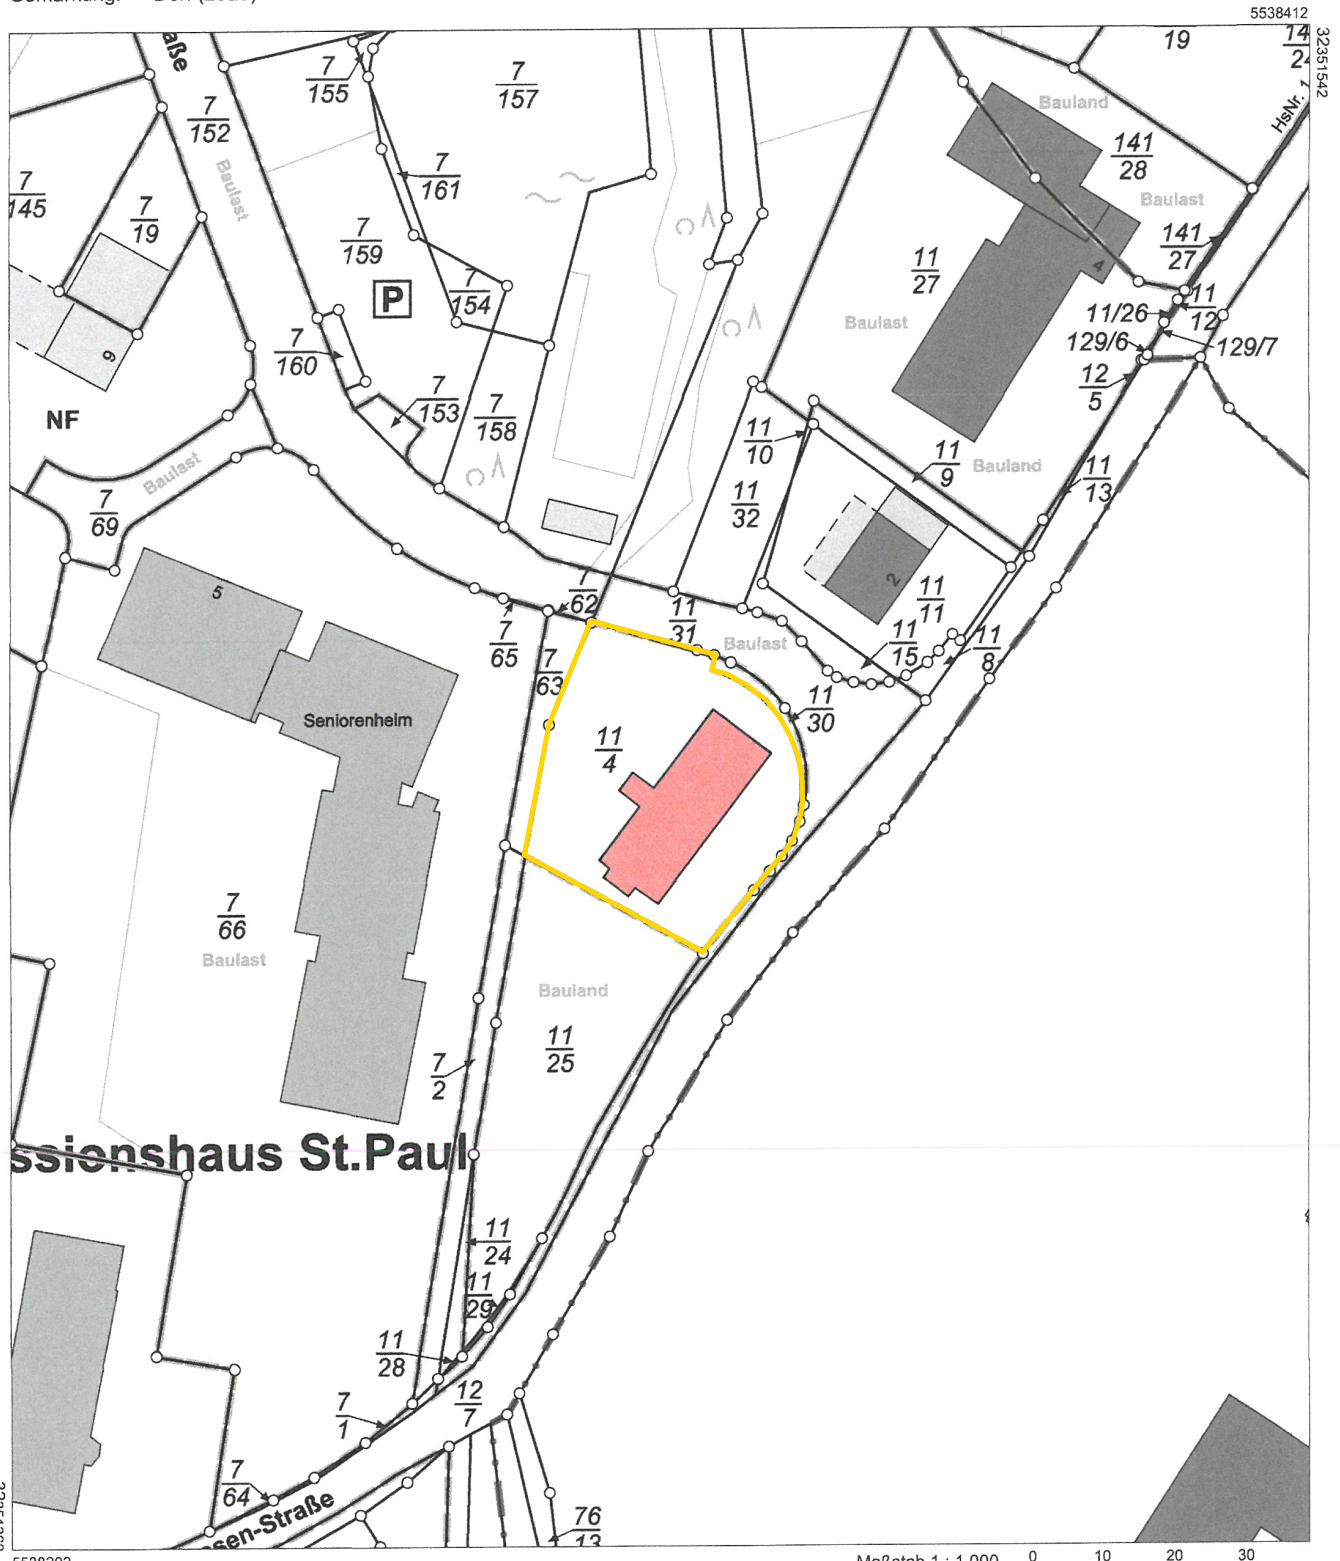

Auszug aus den Geobasisinformationen

Liegenschaftskarte

Rheinland-Pfalz

VERMESSUNGS- UND
KATASTERAMT
WESTEIFEL-MOSEL

Hergestellt am 28.09.2023

Flurstück: 11/4
Flur: 6
Gemarkung: Dorf (2523)

Gemeinde: Wittlich
Landkreis: Bernkastel-Wittlich

Im Viertel 24
54470 Bernkastel-Kues

5538202

Maßstab 1 : 1 000 0 10 20 30 Meter

Vervielfältigungen für eigene Zwecke sind zugelassen. Eine unmittelbare oder mittelbare Vermarktung, Umwandlung oder Veröffentlichung der Geobasisinformationen bedarf der Zustimmung der zuständigen Vermessungs- und Katasterbehörde (§ 12 Landesgesetz über das amtliche Vermessungswesen)
Hergestellt durch das Vermessungs- und Katasteramt Westeifel-Mosel.