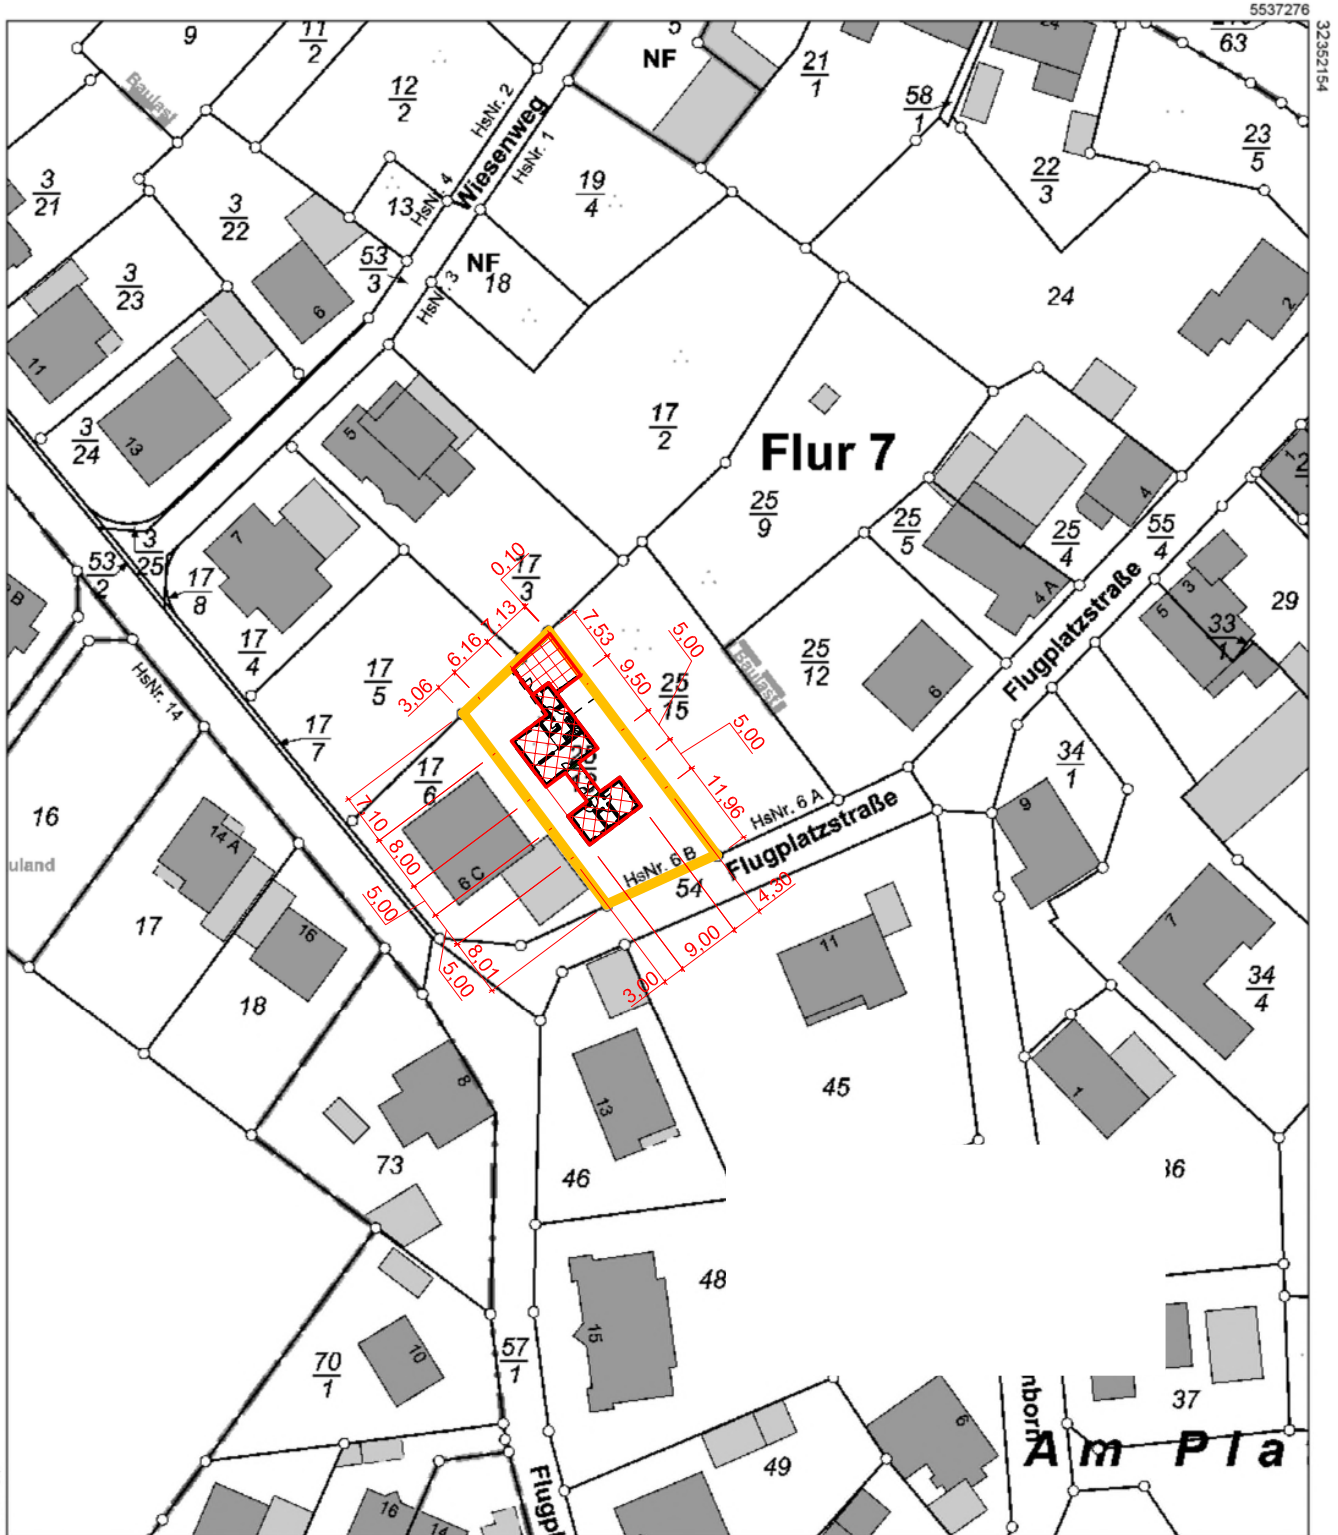

Auszug aus den Geobasisinformationen

Liegenschaftskarte

Rheinland-Pfalz

VERMESSUNGS- UND
KATASTERAMT
WESTEIFEL-MOSEL

Hergestellt am 02.03.2023

Flurstück: 25/13
Flur: 7
Gemarkung: Wengerohr

Gemeinde: Wittlich
Landkreis: Berncastel-Wittlich

Im Viertel 24
54470 Berncastel-Kues

5537067

Maßstab 1 : 1 000 0 10 20 30 Meter

Vervielfältigungen für eigene Zwecke sind zugelassen. Eine unmittelbare oder mittelbare Vermarktung, Umwandlung oder Veröffentlichung der Geobasisinformationen bedarf der Zustimmung der zuständigen Vermessungs- und Katasterbehörde (§12 Landesgesetz über das amtliche Vermessungswesen).

Hergestellt durch das Vermessungs- und Katasteramt Westeifel-Mosel.