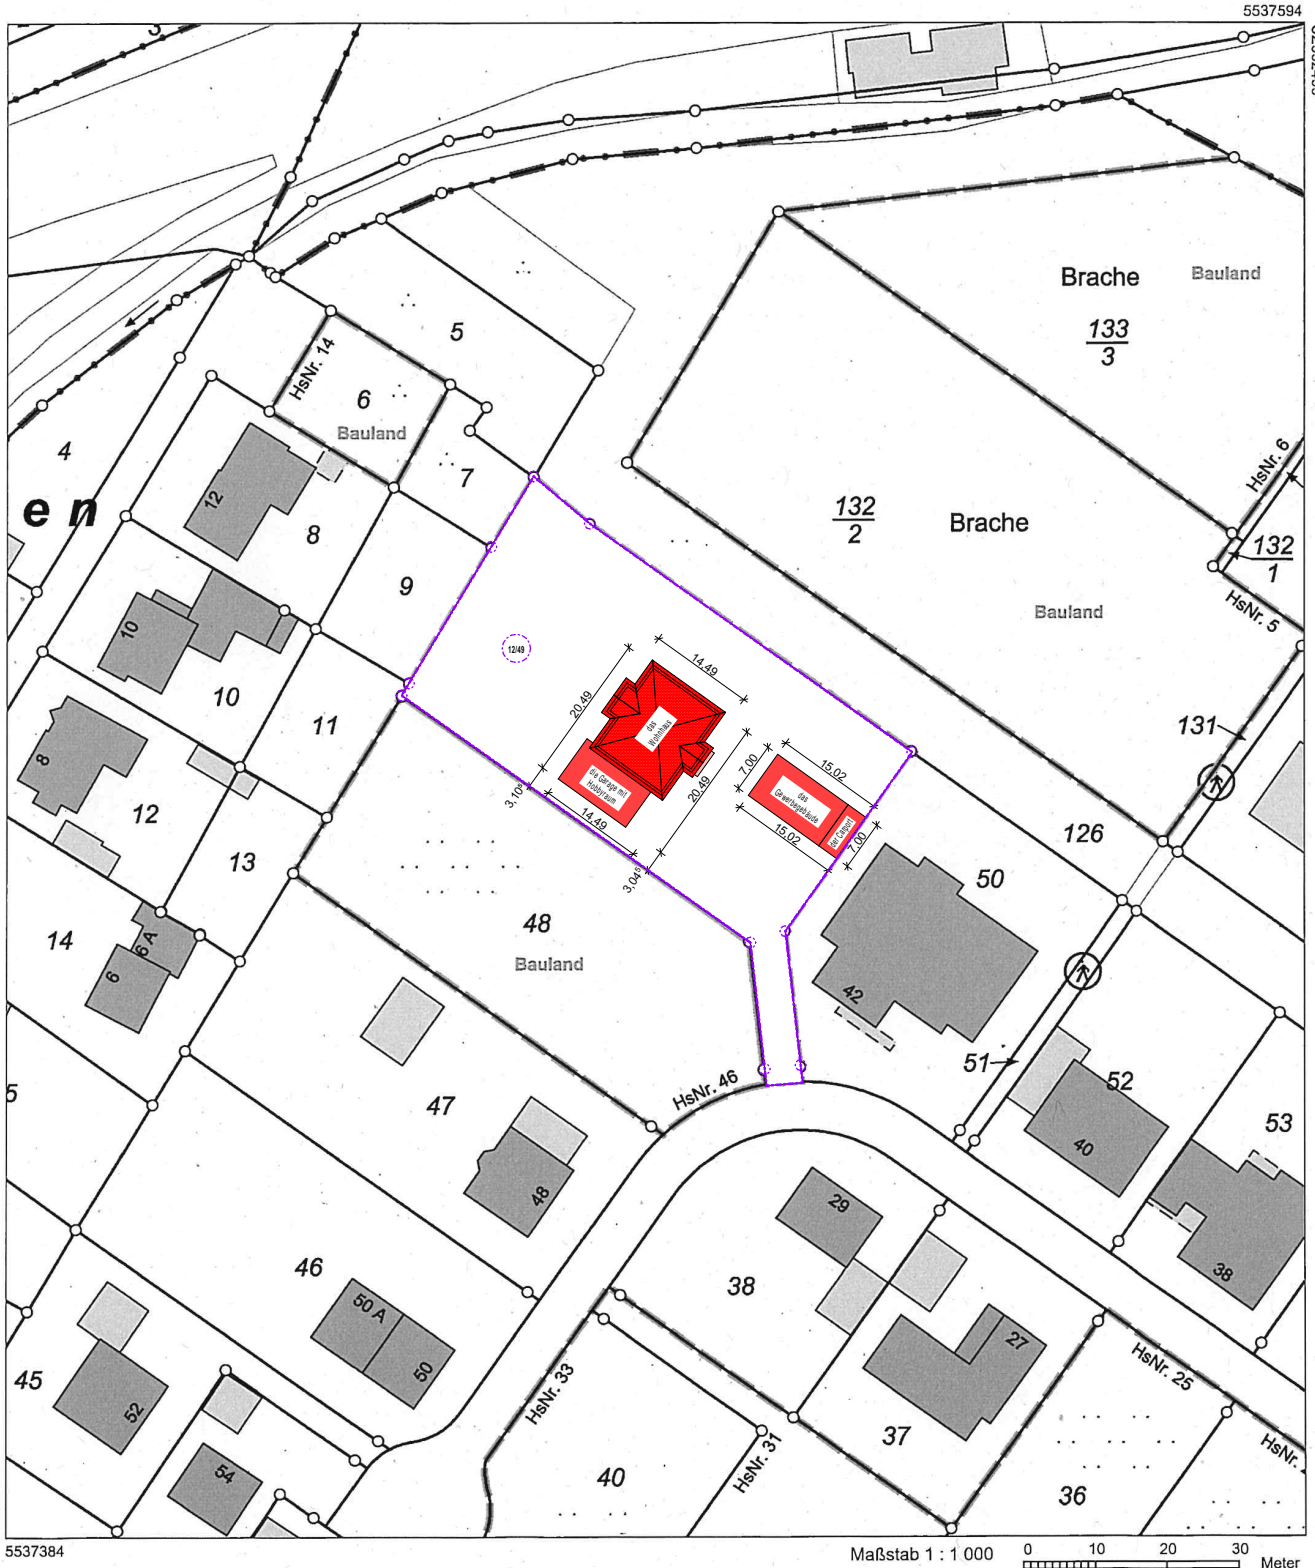

Auszug aus den Geobasisinformationen

Liegenschaftskarte

Rheinland-Pfalz

VERMESSUNGS- UND
KATASTERAMT
WESTEFEL-MOSEL

Hergestellt am 02.02.2023

Flurstück: 49
Flur: 12
Gemarkung: Wengerohr (2526)

Gemeinde: Wittlich
Landkreis: Bernkastel-Wittlich

Im Viertel 24
54470 Bernkastel-Kues

Vervielfältigungen für eigene Zwecke sind zugelassen. Eine unmittelbare oder mittelbare Vermarktung, Umwandlung oder Veröffentlichung der Geobasisinformationen bedarf der Zustimmung der zuständigen Vermessungs- und Katasterbehörde (§ 12 Landesgesetz über das amtliche Vermessungswesen)
Hergestellt durch das Vermessungs- und Katasteramt Westefel-Mosel.