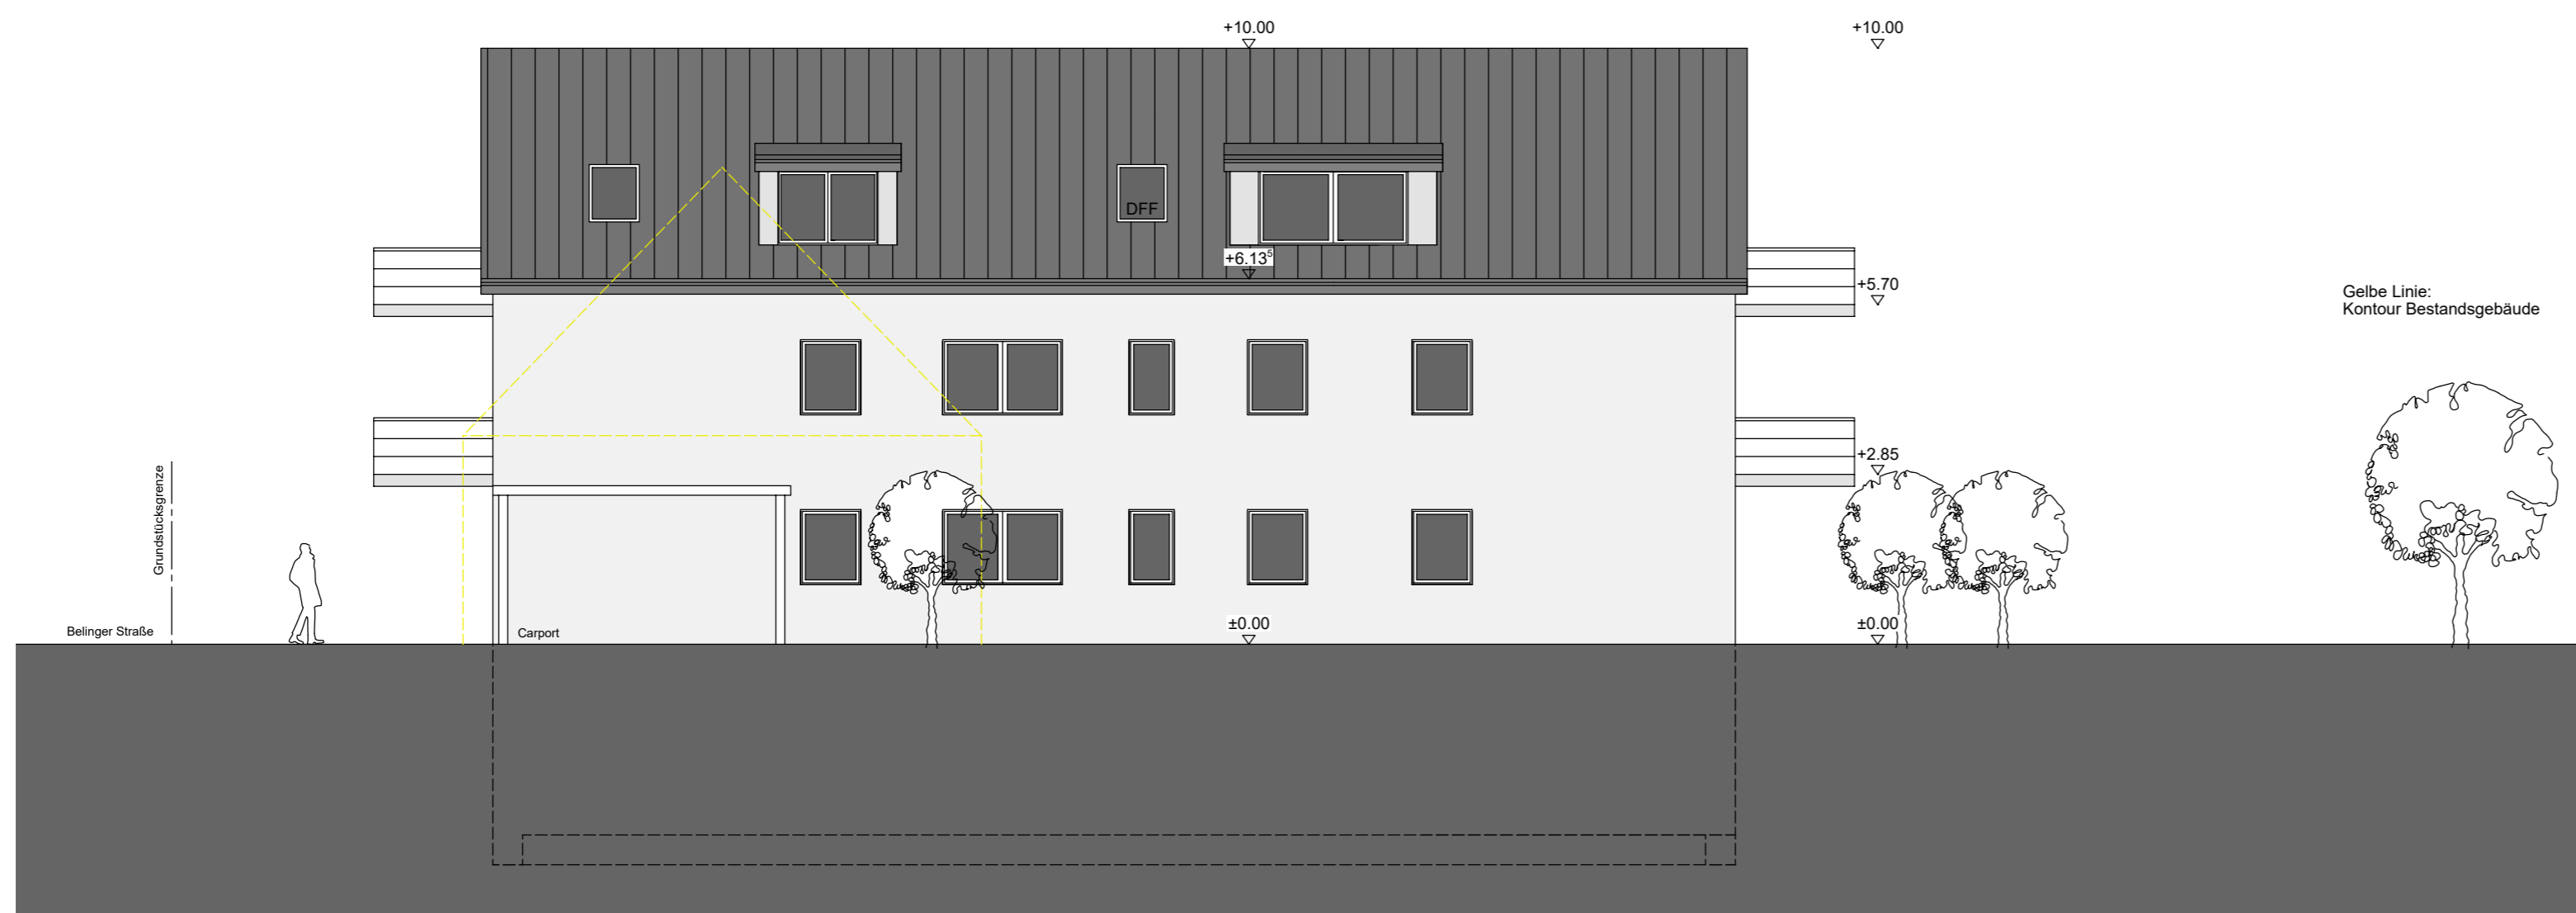

Schnitt A-A

Ansicht Südwest

Ansicht Nordost

Ansicht Südost

Ansicht Nordwest

BAUANTRAG

LEGENDE

PLANUNG

INDEX

PROJEKT Neubau Mehrfamilienhaus (5 Wohneinheiten)	BAUHERR	BAUORT Belinger Str. 33 54516 Wittlich-Wengerohr
---	---------	--

ZEICHNUNG
Schnitt A-A, Ansichten

MAßSTAB 1_100