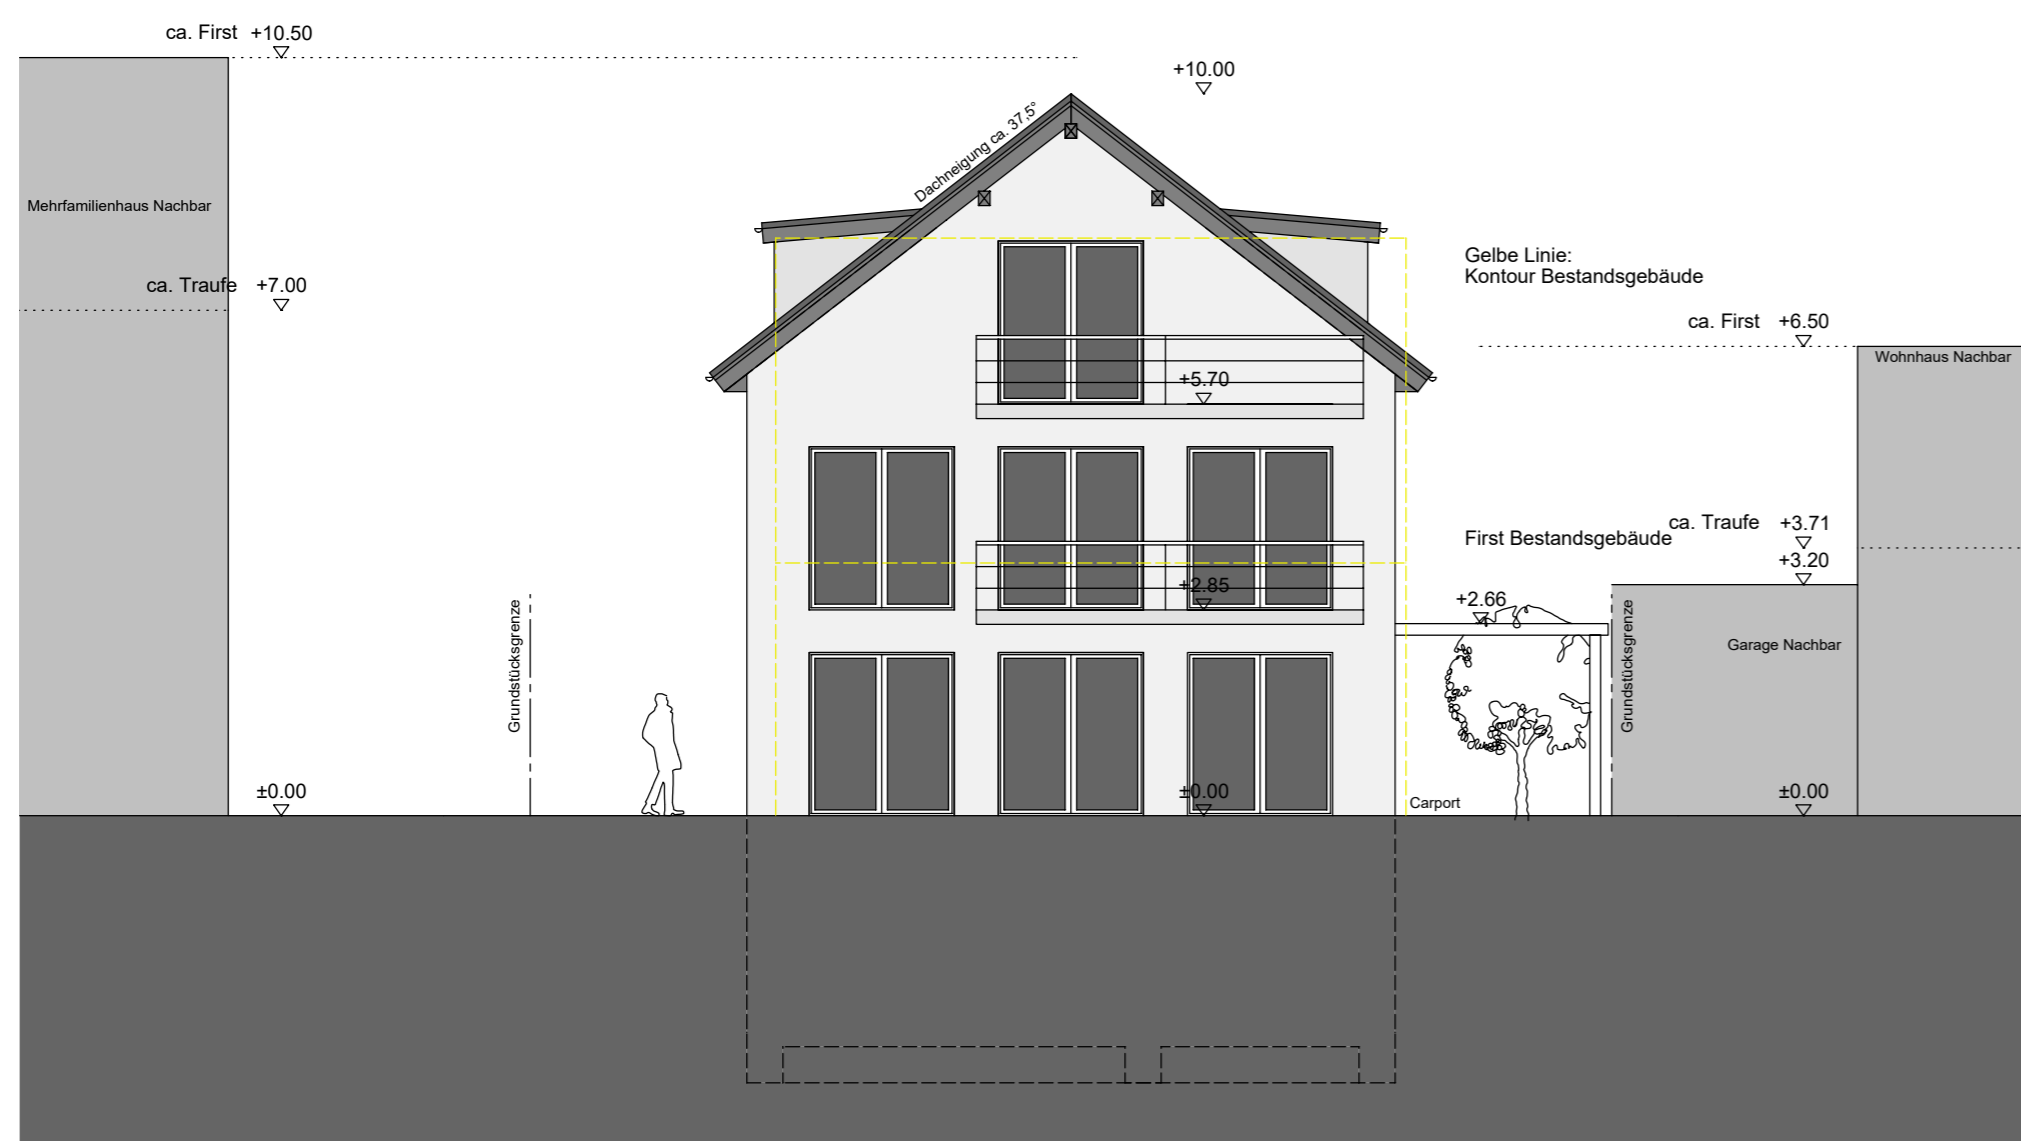

Schnitt A-A

Ansicht Südwest

Ansicht Nordost

Ansicht Südost

Ansicht Nordwest

BAUANTRAG

LEGENDE

PLANUNG

INDEX

PROJEKT Neubau Mehrfamilienhaus (5 Wohneinheiten)	BAUHERR	BAUORT Belinger Str. 33 54516 Wittlich-Wengerohr
---	---------	--

ZEICHNUNG
Schnitt A-A, Ansichten

MAßSTAB 1_100