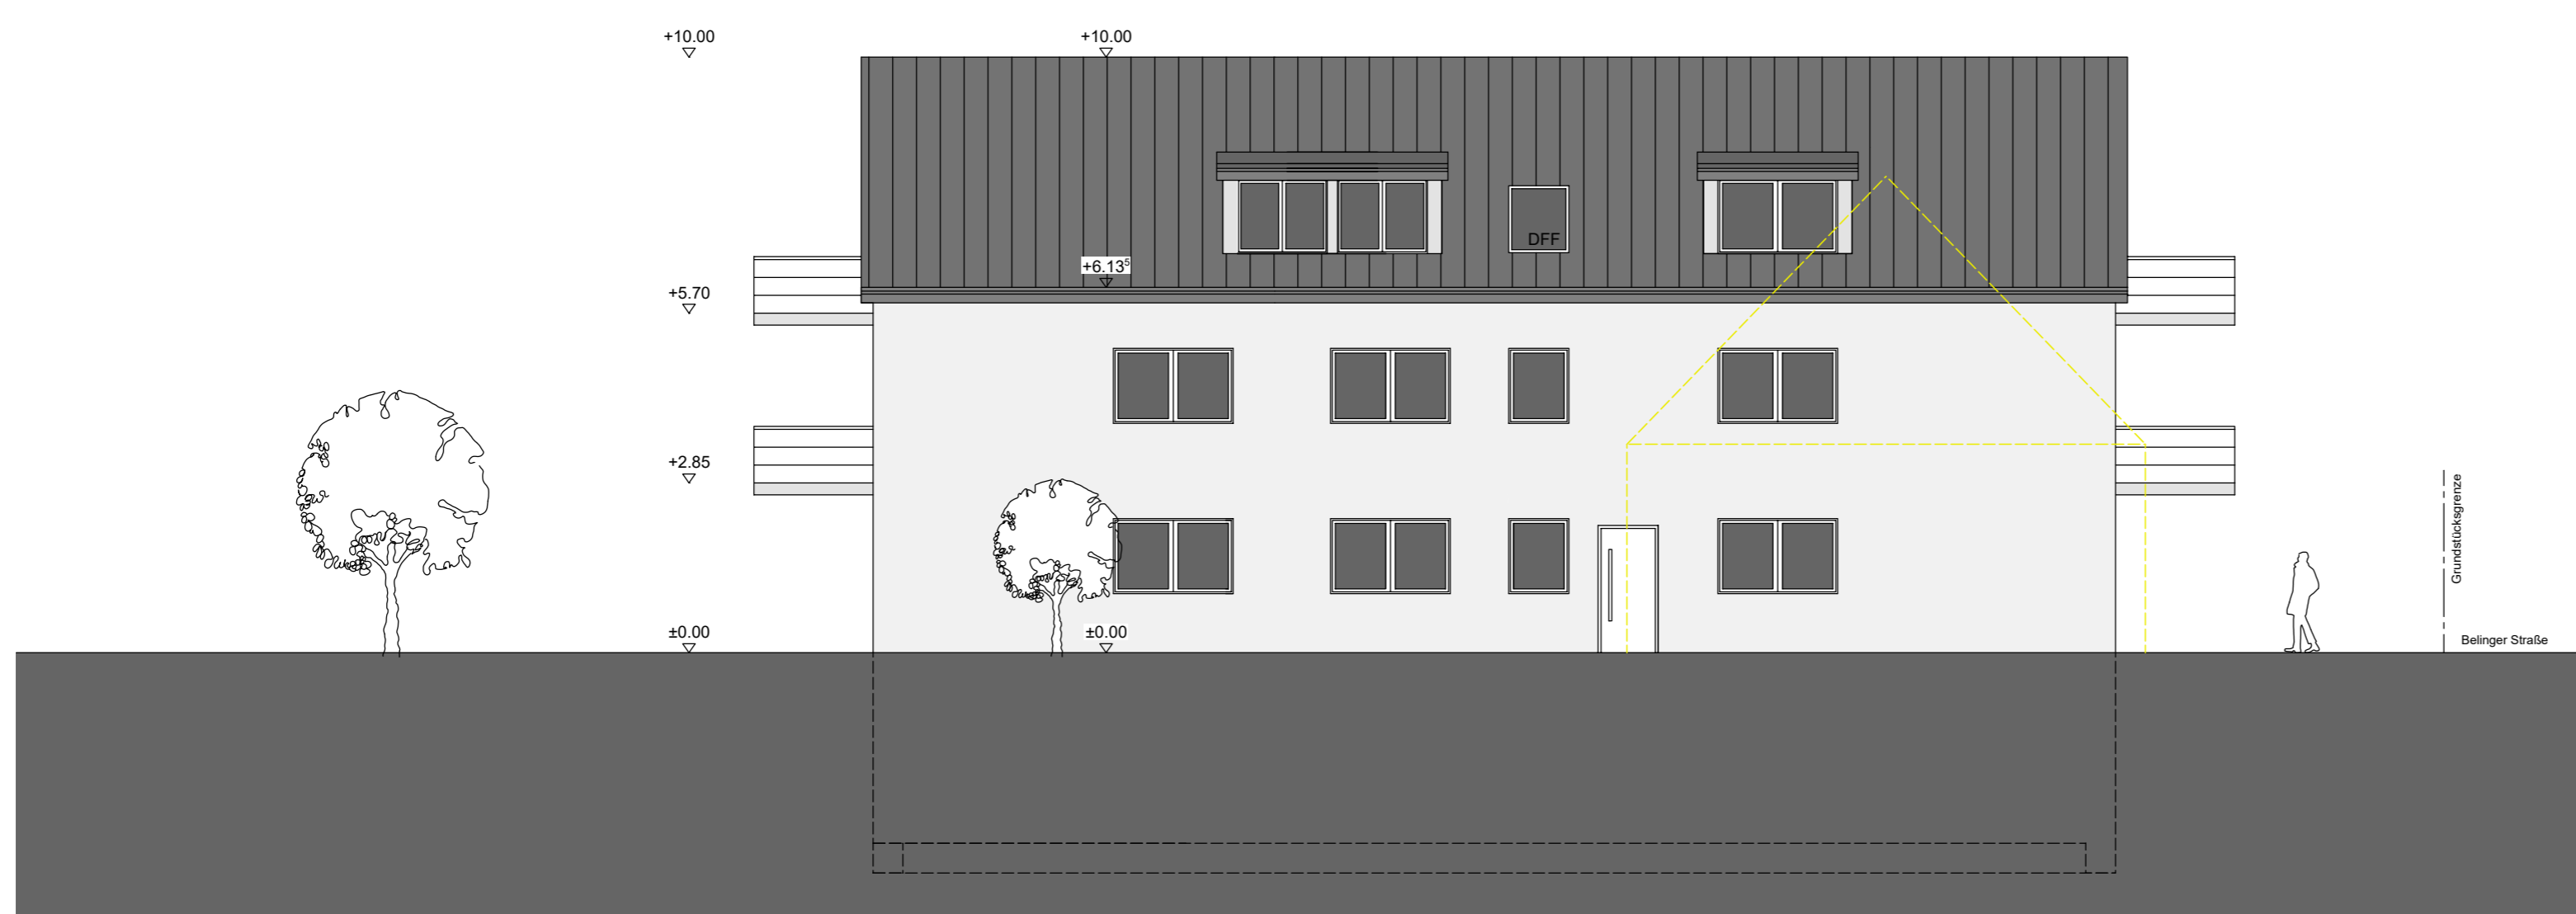

Schnitt A-A

Ansicht Südwest

Ansicht Nordost

Ansicht Südost

Ansicht Nordwest

BAUANTRAG

LEGENDE

PLANUNG

INDEX

PROJEKT Neubau Mehrfamilienhaus (5 Wohneinheiten)	BAUHERR	BAUORT Belinger Str. 33 54516 Wittlich-Wengerohr
---	---------	--

ZEICHNUNG
Schnitt A-A, Ansichten

MAßSTAB 1_100