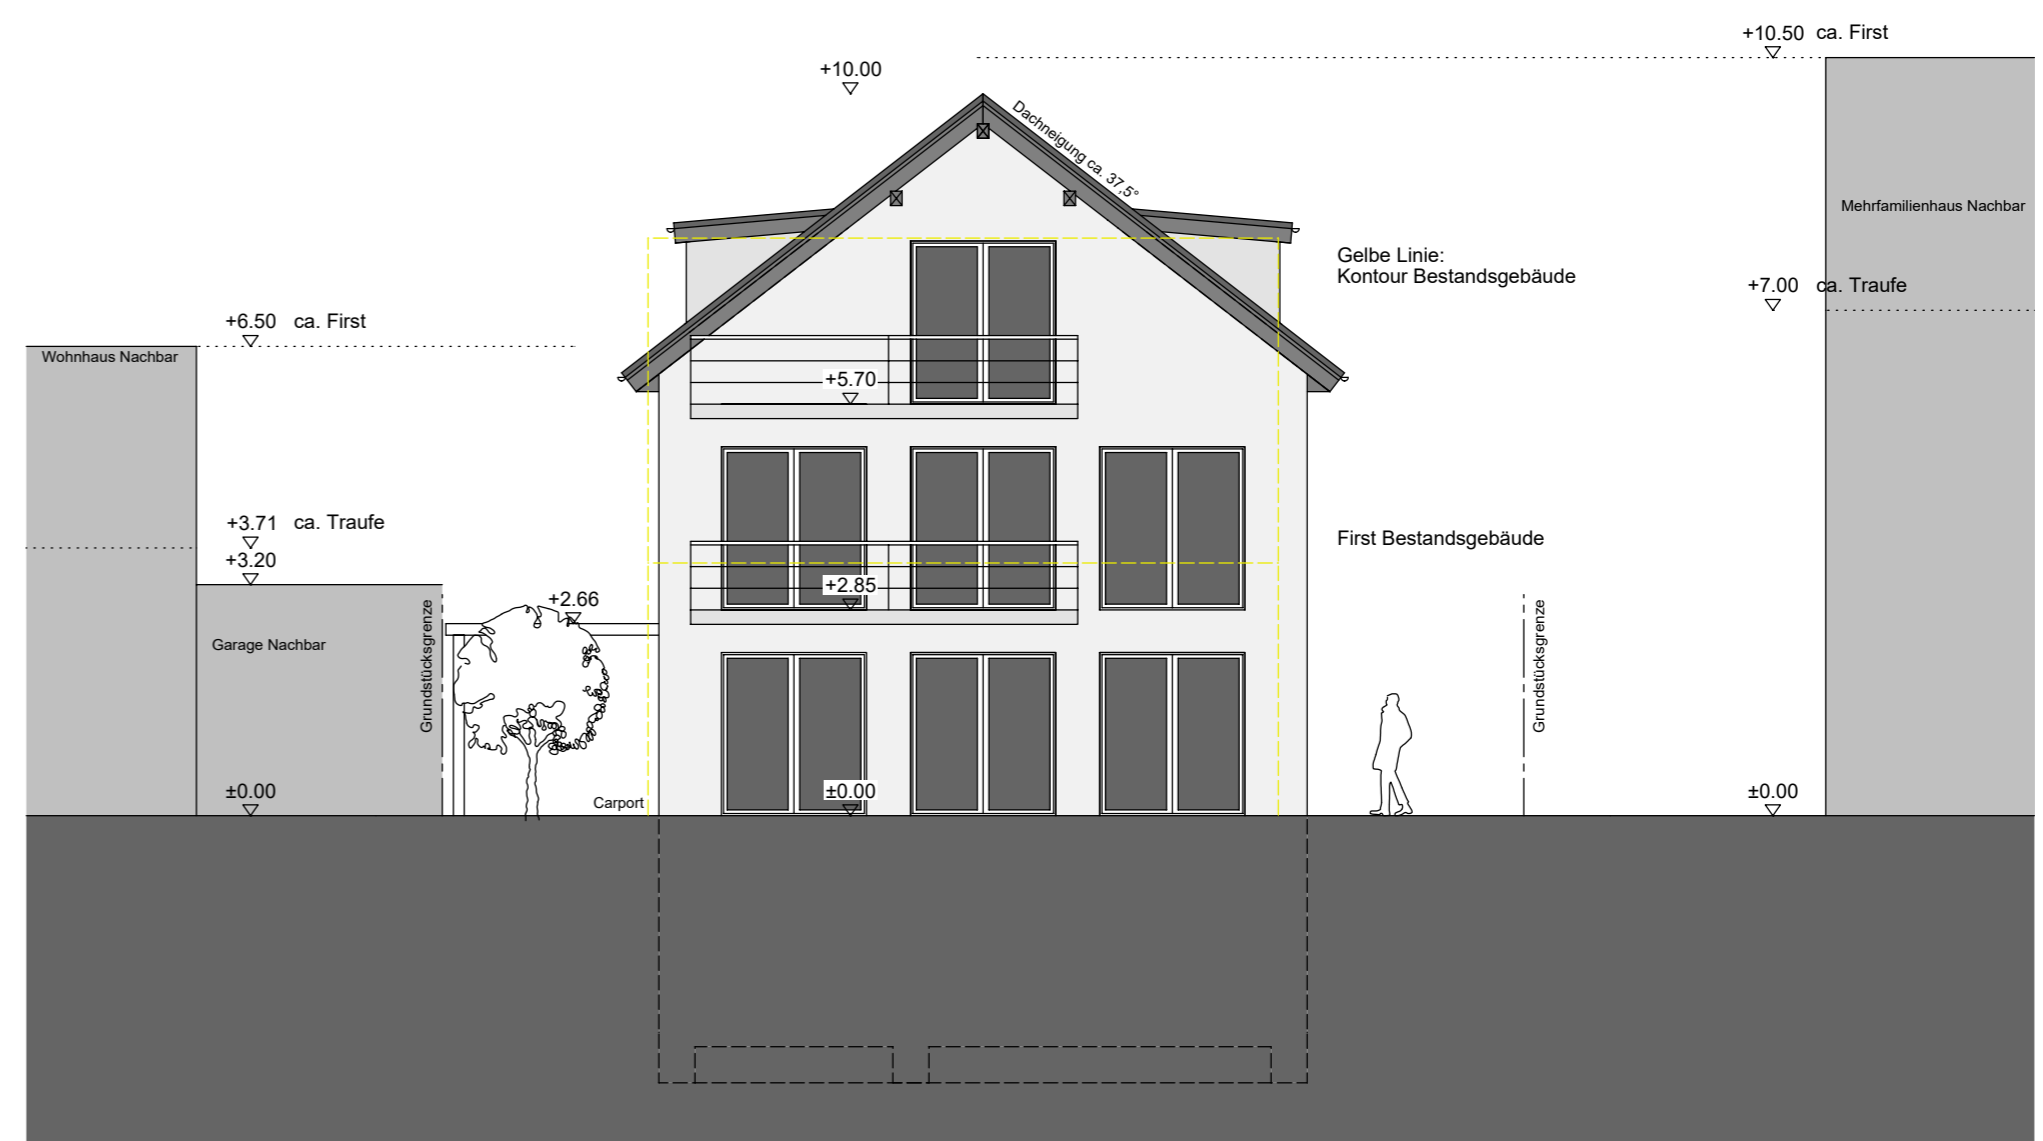

Schnitt A-A

Ansicht Südwest

Ansicht Nordost

Ansicht Südost

Ansicht Nordwest

BAUANTRAG

LEGENDE

PLANUNG

INDEX

PROJEKT Neubau Mehrfamilienhaus (5 Wohneinheiten)	BAUHERR	BAUORT Belinger Str. 33 54516 Wittlich-Wengerohr
---	---------	--

ZEICHNUNG
Schnitt A-A, Ansichten

MAßSTAB 1_100