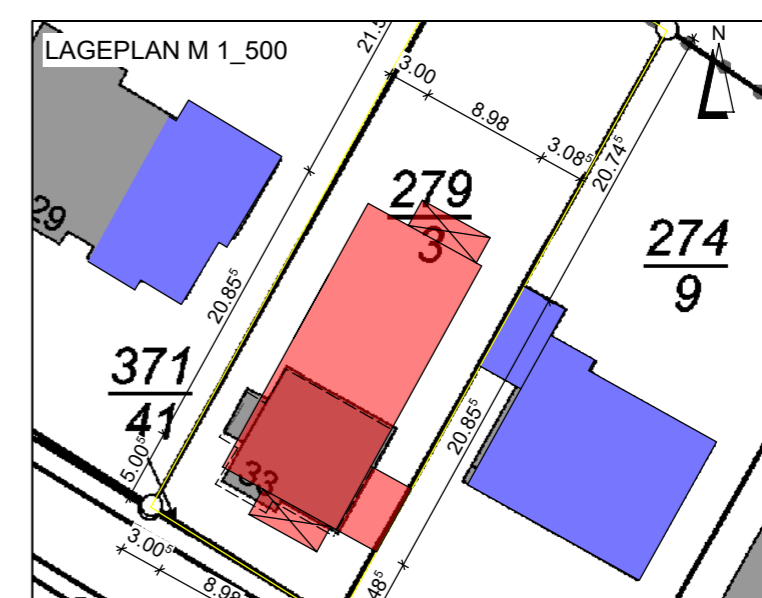

Schnitt A-A

Ansicht Südwest

Ansicht Nordost

Ansicht Südost

Ansicht Nordwest

BAUANTRAG

LEGENDE

PLANUNG

INDEX

PROJEKT Neubau Mehrfamilienhaus (5 Wohneinheiten)	BAUHERR	BAUORT Belinger Str. 33 54516 Wittlich-Wengerohr
---	---------	--

ZEICHNUNG
Schnitt A-A, Ansichten

MAßSTAB 1_100