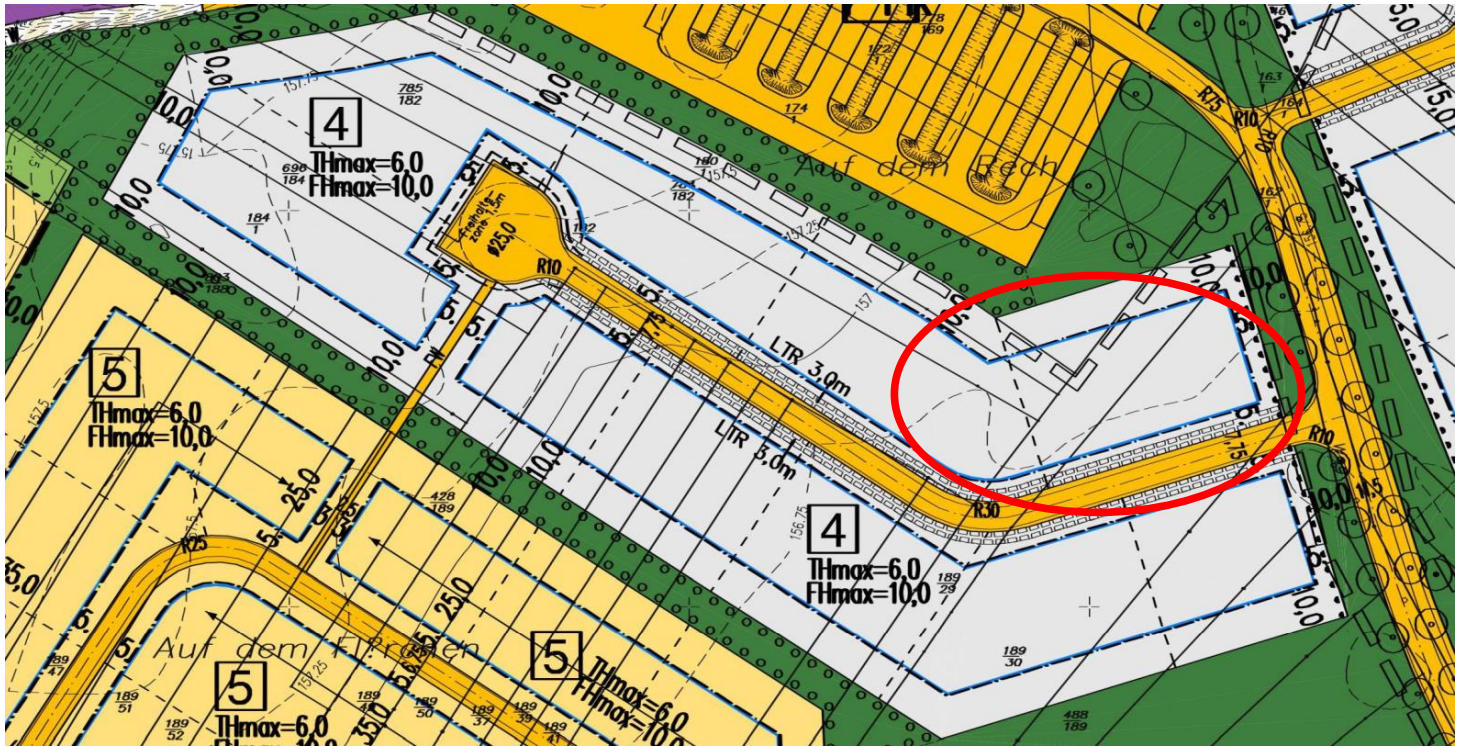

Auszug Bebauungsplan WW-13-00 „Industriegebiet Wengerohr-Süd“

Auszug Bebauungsplan WW-13-02 „Industriegebiet Wengerohr-Süd, 2. Änderung“