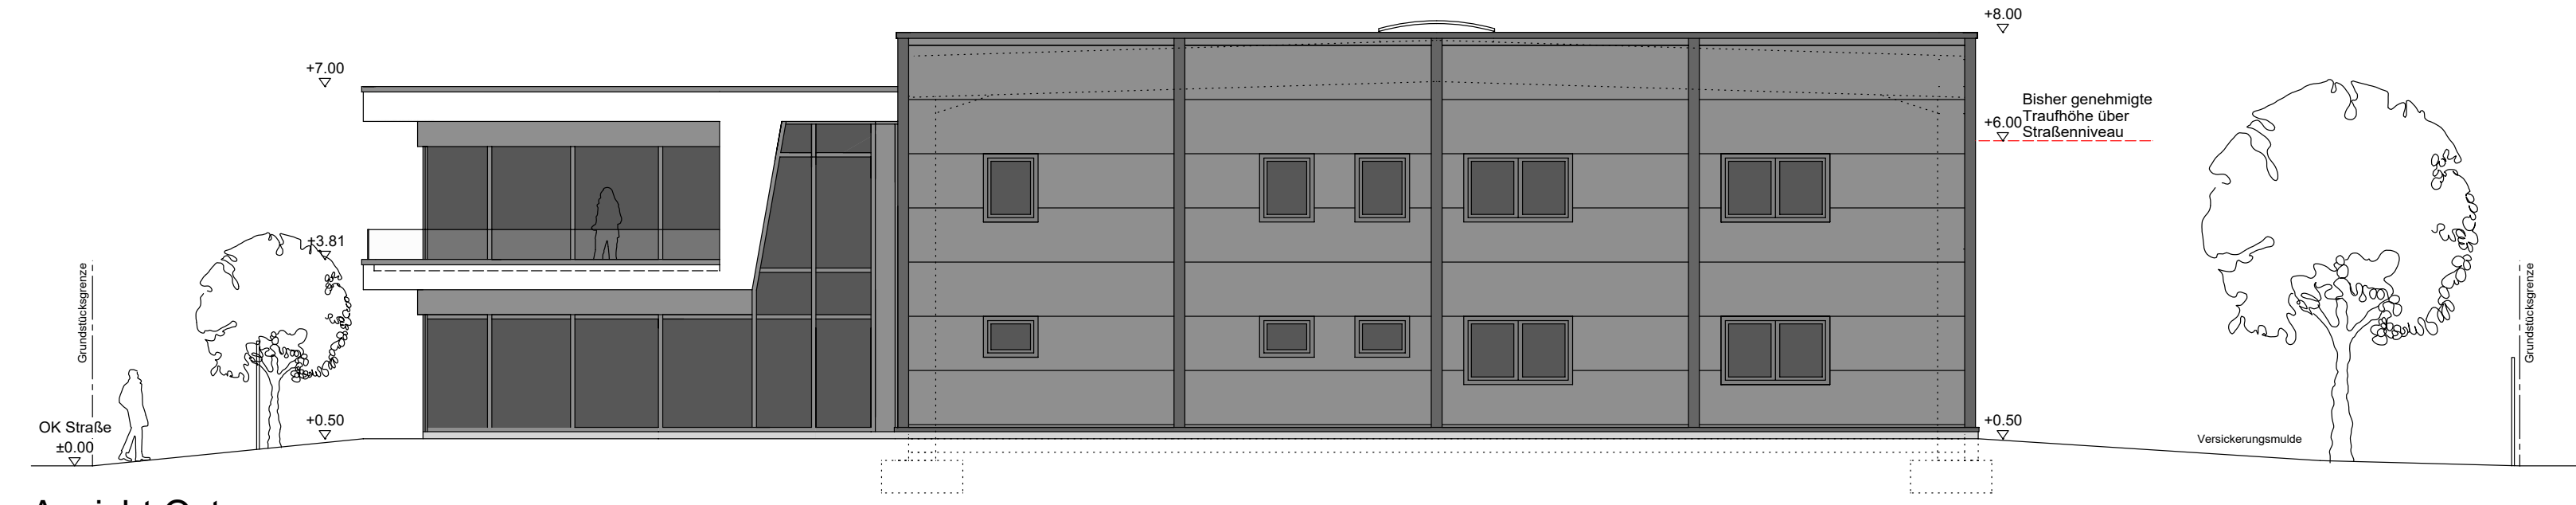

Ansicht Nord

Ansicht Süd

Ansicht Ost

Ansicht West

BAUANTRAG

- LEGENDE
- MAUERWERK NEU
 - HOLZRAHMENBAU
 - ISOPANELWAND
 - TROCKENBAU

Lageplan 1/2000

INDEX		

PROJEKT
Neubau Malerbetrieb mit Büro
und Ausstellungsbereich
Brüsselstr. 9
54516 Wittlich-Wengerohr

BAUHERR

BAUORT
Brüsselstr. 9
54516 Wittlich

ZEICHNUNG
Ansichten Nord, Süd, West, Ost

MASTAB 1:100