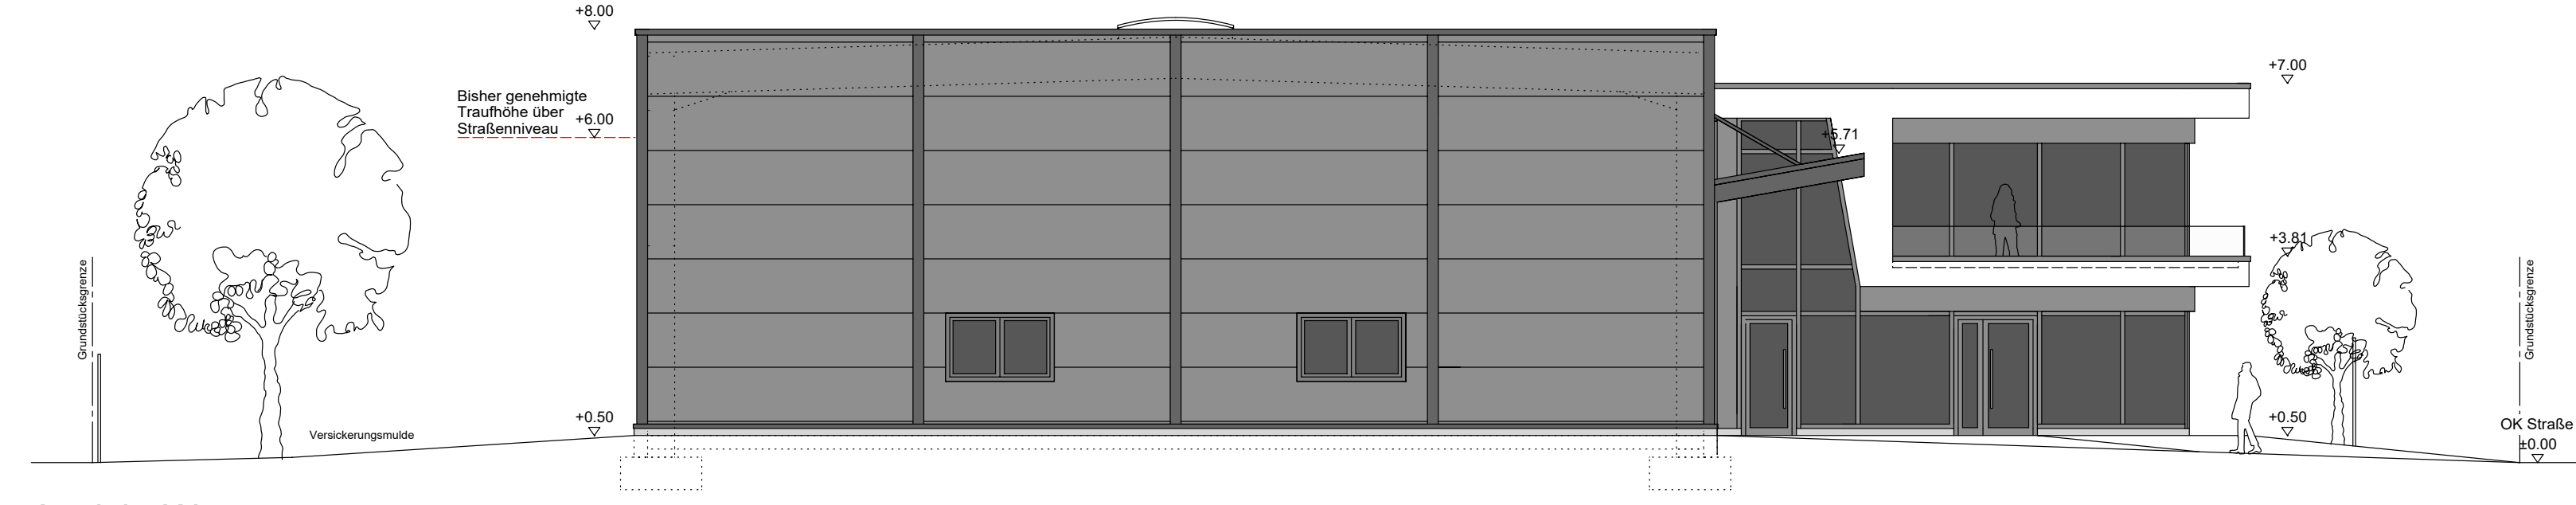

Ansicht Nord

Ansicht Süd

Ansicht Ost

Ansicht West

BAUANTRAG

- LEGENDE
- MAUERWERK NEU
 - HOLZRAHMENBAU
 - ISOPANELWAND
 - TROCKENBAU

Lageplan 1/2000

INDEX		

PROJEKT
Neubau Malerbetrieb mit Büro
und Ausstellungsbereich
Brüsselstr. 9
54516 Wittlich-Wengerohr

BAUHERR

BAUORT
Brüsselstr. 9
54516 Wittlich

ZEICHNUNG
Ansichten Nord, Süd, West, Ost

MASTAB 1:100