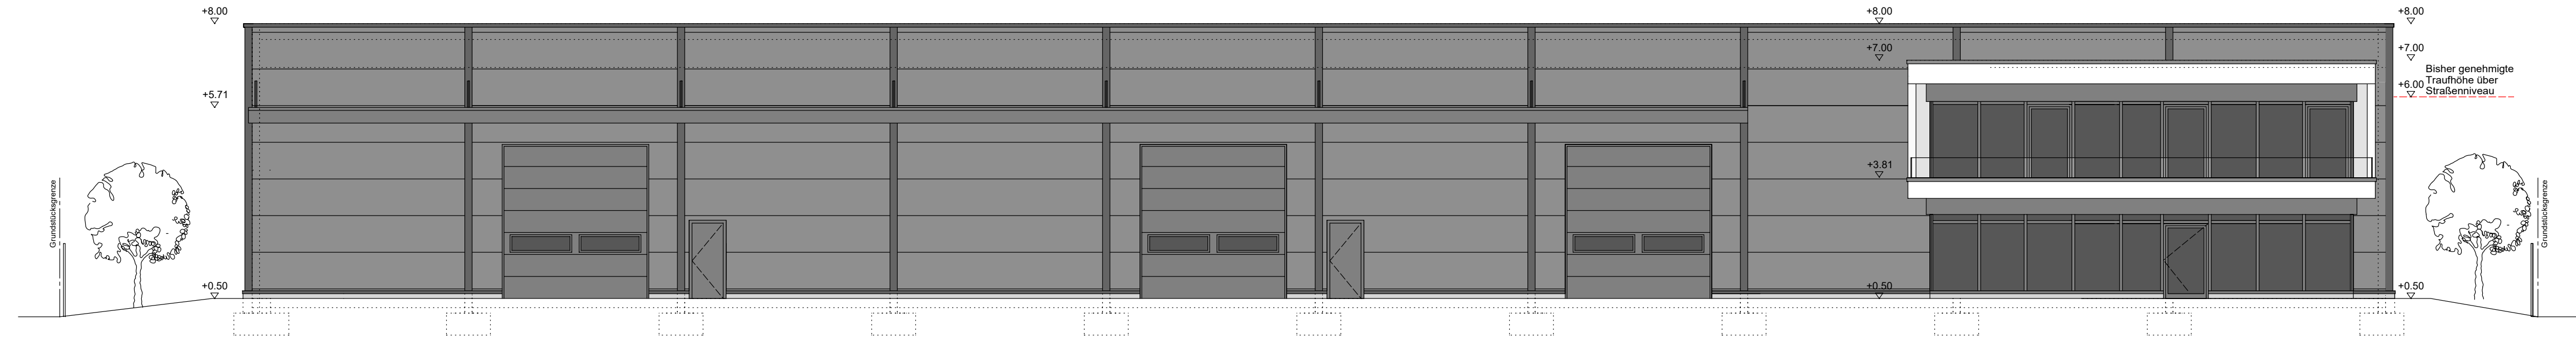

Ansicht Nord

Ansicht Süd

Ansicht Ost

Ansicht West

BAUANTRAG

- LEGENDE
- MAUERWERK NEU
 - HOLZRAHMENBAU
 - ISOPANELWAND
 - TROCKENBAU

Lageplan 1/2000

INDEX		

PROJEKT
Neubau Malerbetrieb mit Büro
und Ausstellungsbereich
Brüsselstr. 9
54516 Wittlich-Wengerohr

BAUHERR

BAUORT
Brüsselstr. 9
54516 Wittlich

ZEICHNUNG
Ansichten Nord, Süd, West, Ost

MASTAB 1:100