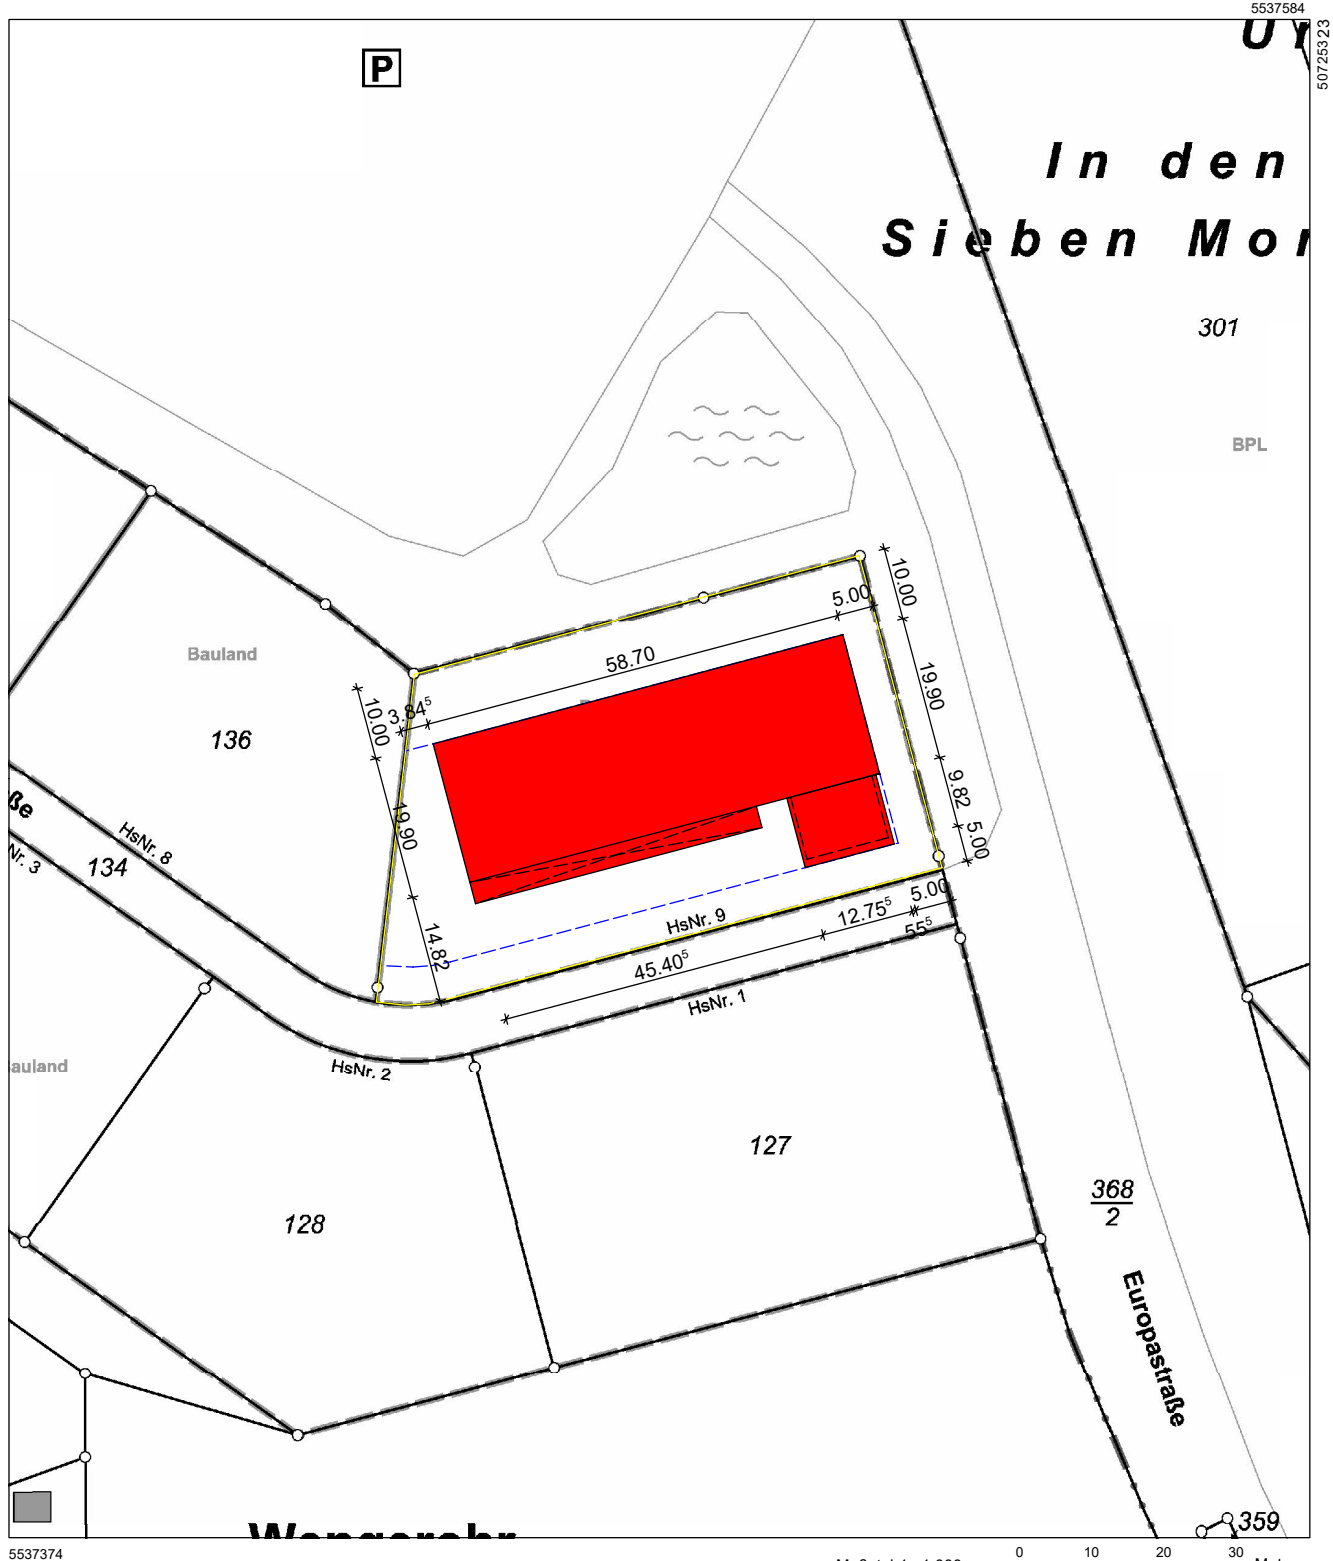

Auszug aus den Geobasisinformationen

Liegenschaftskarte

Rheinland-Pfalz

VERMESSUNGS- UND
KATASTERAMT
WESTEIFEL-MOSEL

Hergestellt am 15.09.2020

Flurstück: 137
Flur: 12
Gemarkung: Wengerohr

Gemeinde: Wittlich
Landkreis: Bernkastel-Wittlich

Im Viertheil 24
54470 Bernkastel-Kues

Vervielfältigungen für eigene Zwecke sind zugelassen. Eine unmittelbare oder mittelbare Vermarktung, Umwandlung oder Veröffentlichung der Geobasisinformationen bedarf der Zustimmung der zuständigen Vermessungs- und Katasterbehörde (§12 Landesgesetz über das amtliche Vermessungswesen).
Hergestellt durch das Vermessungs- und Katasteramt Westeifel-Mosel.