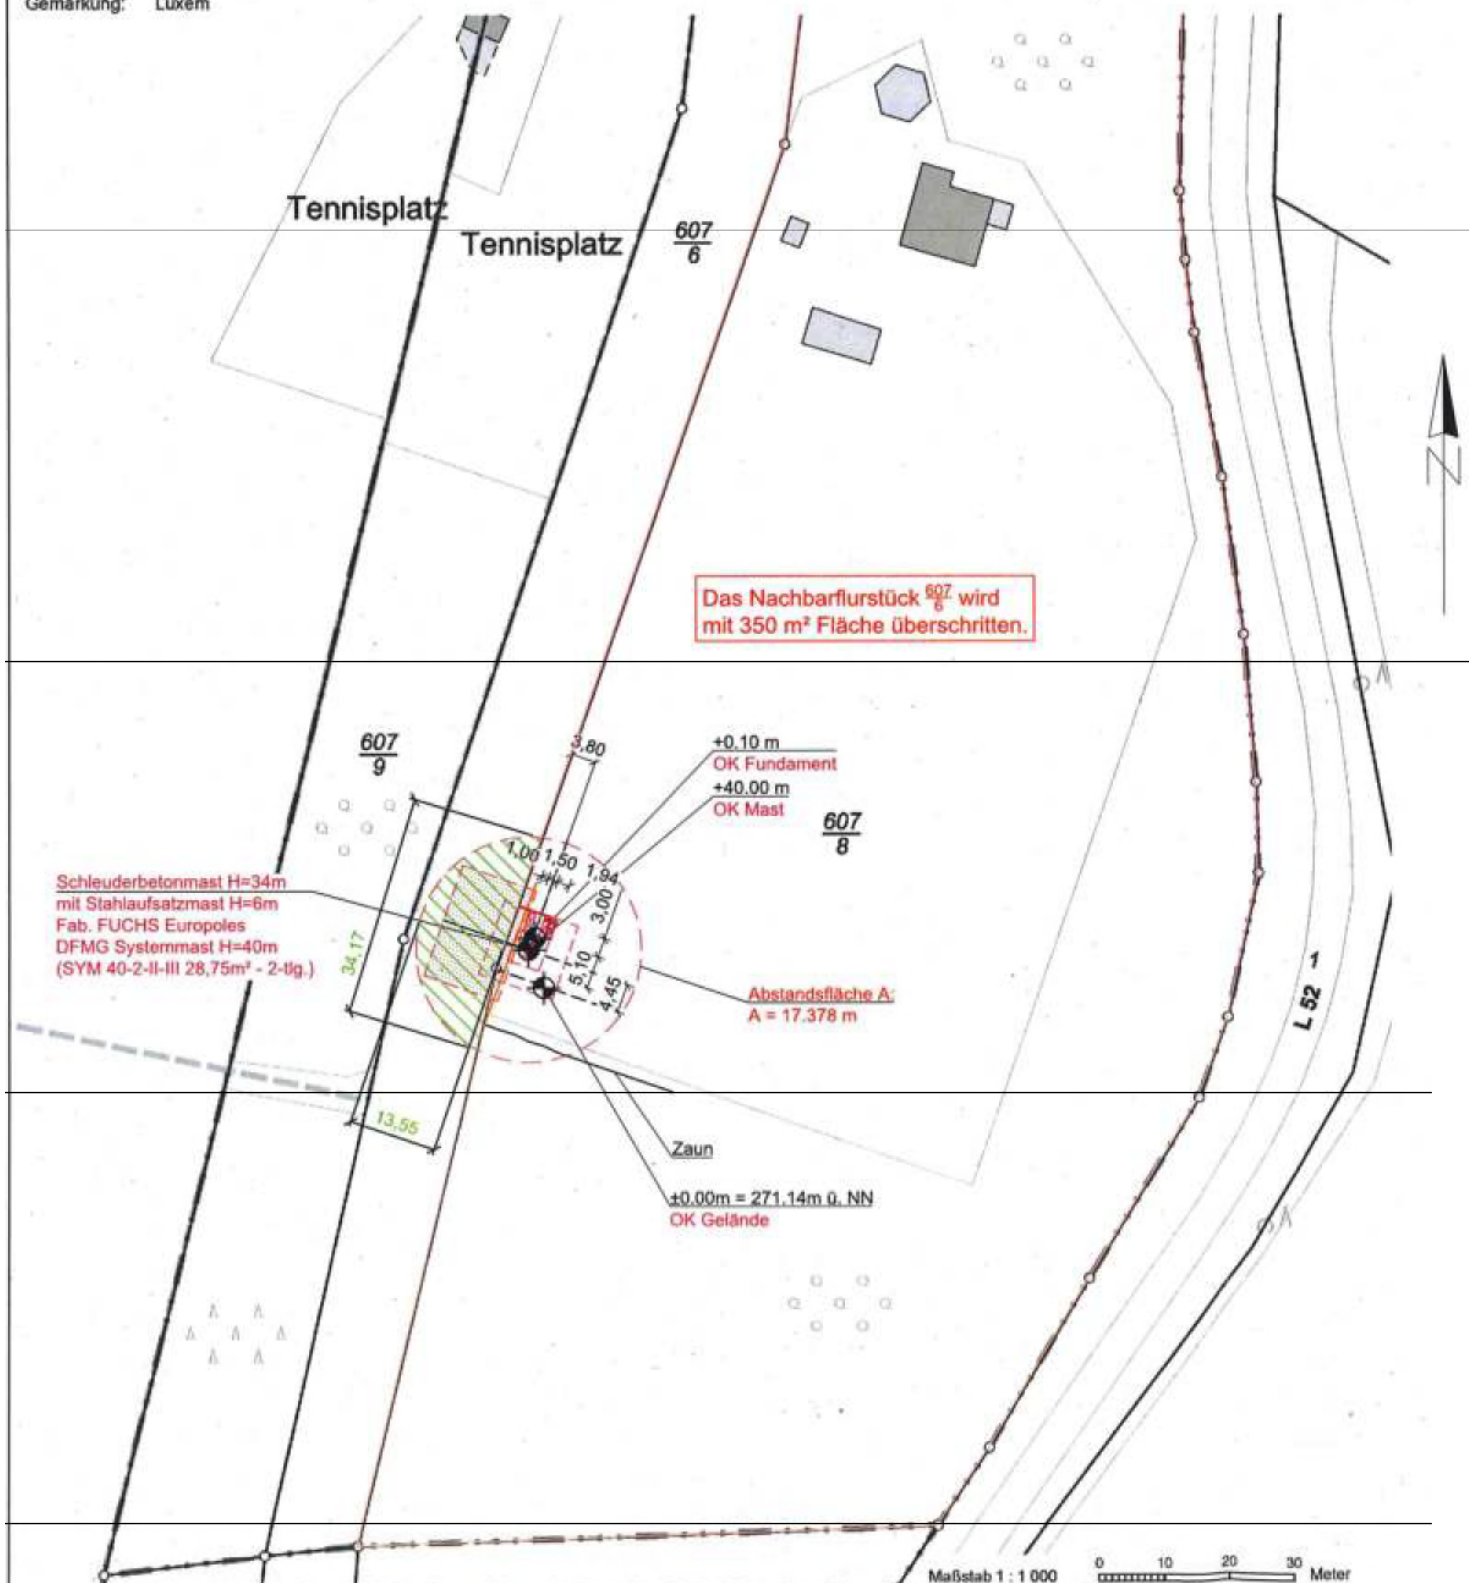

Auszug aus den Geobasisinformationen

Liegenschaftskarte
Hergestellt am 30.09.2020

Flurstück: 607/8
Flur: 2
Gemarkung: Lützem

Gemeinde: Wittlich
Landkreis: Berncastel-Wittlich

im Viertel 24
54470 Berncastel-Kues

Rheinland-Pfalz

VERMESSUNGS- UND
KATASTERAMT
WESTEIFEL-MOSEL

Vervielfältigungen für eigene Zwecke sind zugelassen. Eine unmittelbare oder mittelbare Vermarktung, Umwandlung oder Veröffentlichung der Geobasisinformationen bedarf der Zustimmung der zuständigen Vermessungs- und Katasterbehörde (§12 Landesgesetz über das amtliche Vermessungswesen).

Hergestellt durch öffentlich best. Vermessungsingenieur M.Sc. Philipp Arent, Befugnis eingeräumt am 20.12.2019 durch das Landesamt für Vermessung und Geobasisinformation Rheinland-Pfalz.