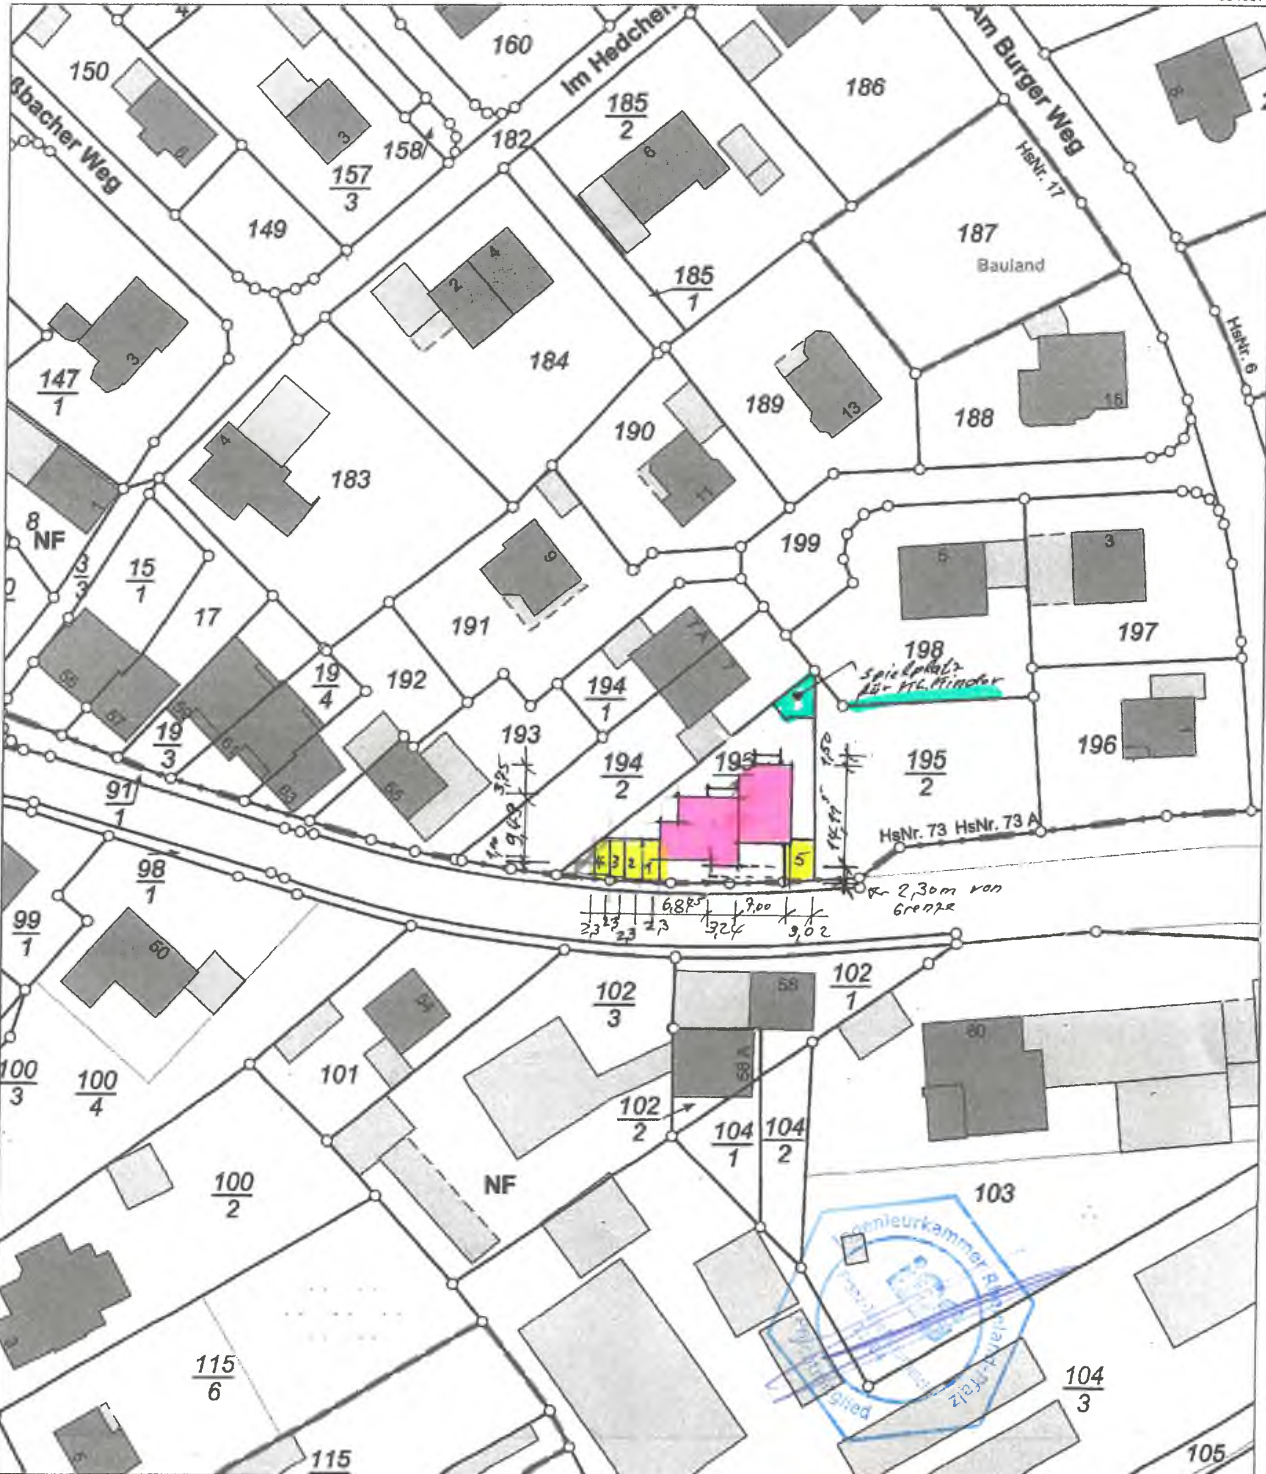

Auszug aus den Geobasisinformationen

Liegenschaftskarte

Rheinland-Pfalz

VERMESSUNGS- UND
KATASTERAMT
WESTEIFEL-MOSEL

4 Stellplätze $b = 2,30\text{m}$, Tiefe $\geq 5\text{m}$
1 Stellplatz (Beh.) $b = 3,50\text{m}$, Tiefe $\geq 5\text{m}$

Hergestellt am 02.03.2022

stellplatz Nr. 4 kann auch noch als Behind. stellplatz
genutzt werden, auch wenn diese nicht die gesamte Länge
3,50m breit ist.

Flurstück: 194/2
Flur: 2
Gemarkung: Dorf

Gemeinde: Wittlich
Landkreis: Bernkastel-Wittlich

Im Viertel 24
54470 Bernkastel-Kues

32351951

5540573
32352131

5540363

Maßstab 1 : 1 000 0 10 20 30 Meter

Vervielfältigungen für eigene Zwecke sind zugelassen. Eine unmittelbare oder mittelbare Vermarktung, Umwandlung oder Veröffentlichung der Geobasisinformationen bedarf der Zustimmung der zuständigen Vermessungs- und Katasterbehörde (§12 Landesgesetz über das amtliche Vermessungswesen).
Hergestellt durch das Vermessungs- und Katasteramt Westeifel-Mosel.