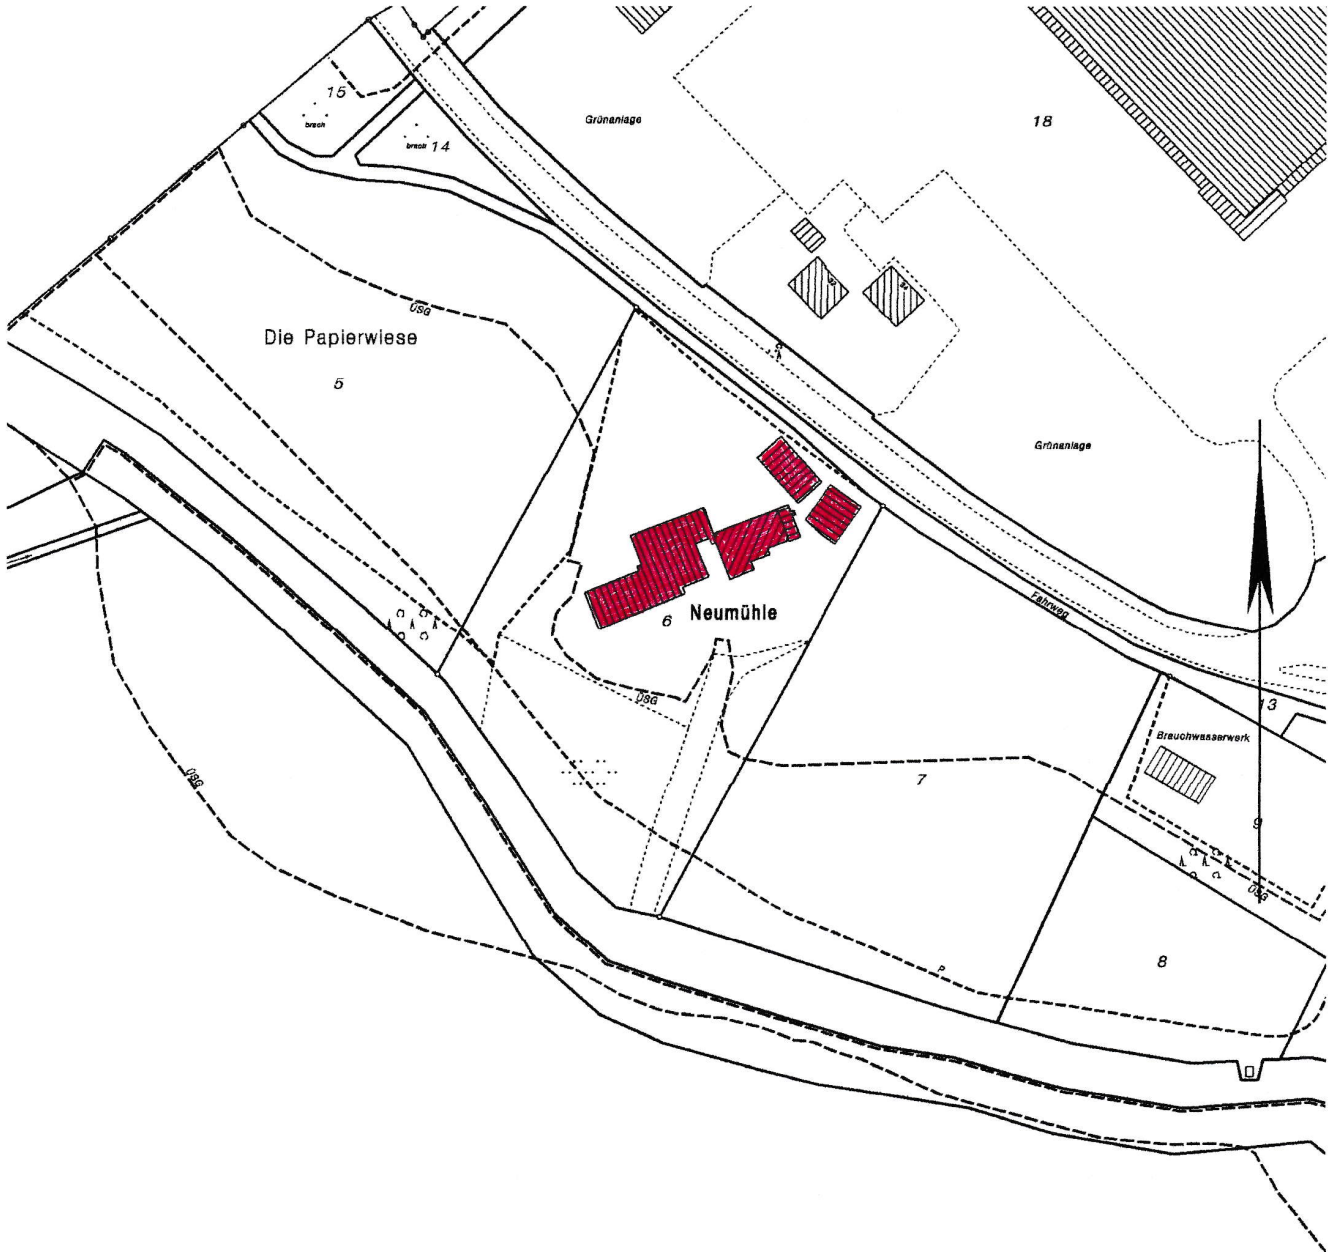

Auszug aus den Geobasisinformationen - Liegenschaftskarte -		Ort, Datum	23.09.2021
		Ungefährer Maßstab	1: 2000
Kreis	Bernkastel-Wittlich	DLR Mosel - Dienstsitz Bernkastel-Kues- Flurbereinigung Altrich-Platten-Wengerohr	
Gemeinde	Wittlich		
Gemarkung	Wittlich		
Flur	54	Der Flurbereinigungsplan ist unanfechtbar.	

Neumühle

6

ÜSG

Rheinland-Pfalz

DLR Mosel
Flurbereinigungsbehörde

Altrich-Platten-Wengerohr

PNR: 11861

Maßstab 1 : 350