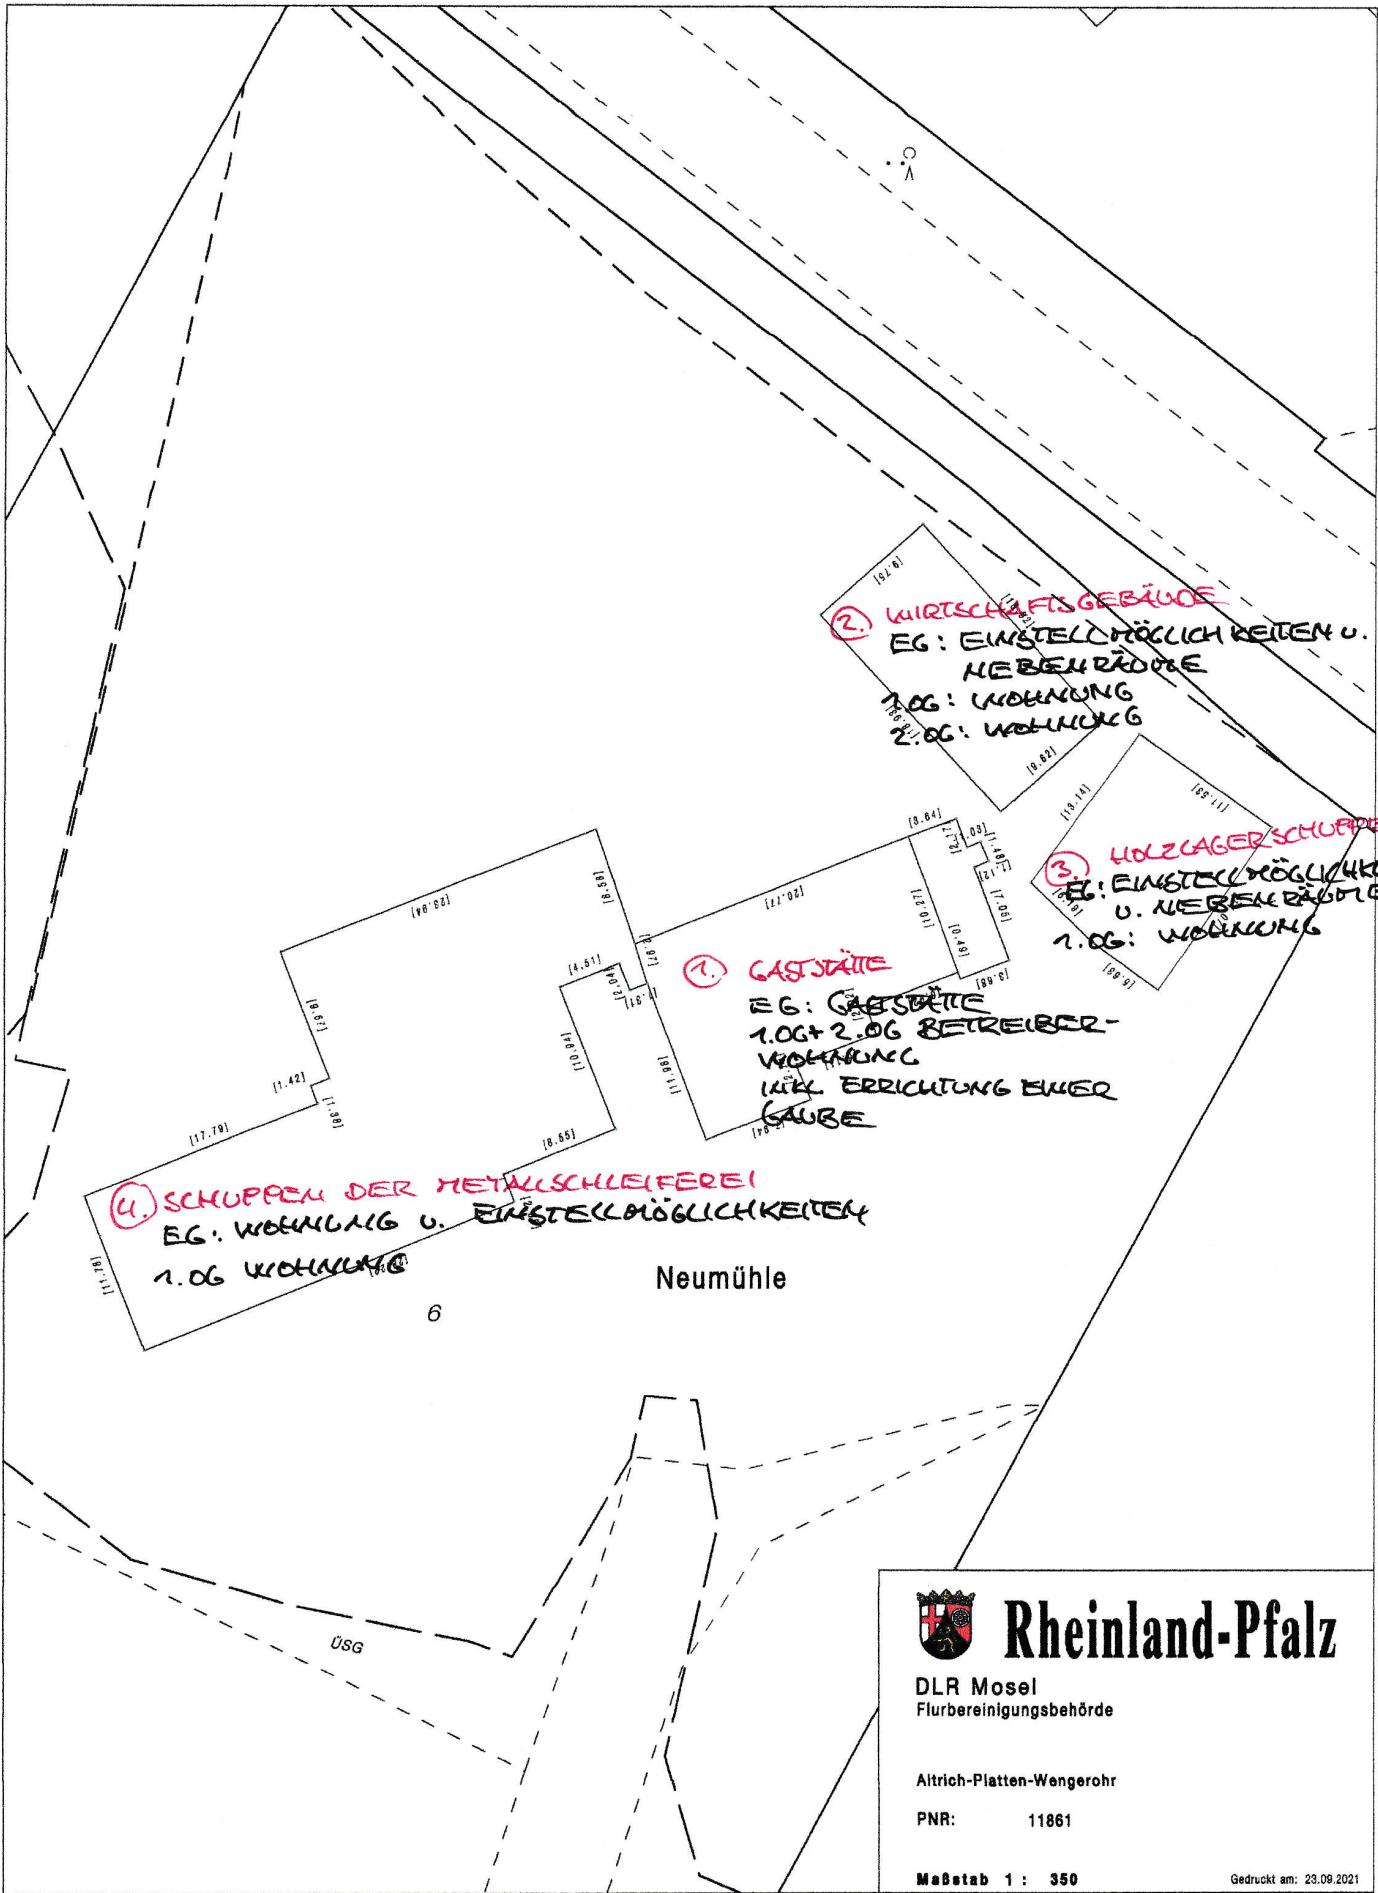

Auszug aus den Geobasisinformationen - Liegenschaftskarte -		Ort, Datum	23.09.2021
		Ungefährer Maßstab	1: 2000
Kreis	Bernkastel-Wittlich	DLR Mosel - Dienstsitz Bernkastel-Kues- Flurbereinigung Altrich-Platten-Wengerohr	
Gemeinde	Wittlich		
Gemarkung	Wittlich		
Flur	54	Der Flurbereinigungsplan ist unanfechtbar.	

Neumühle

6

ÜSG

Rheinland-Pfalz

DLR Mosel
Flurbereinigungsbehörde

Altrich-Platten-Wengerohr

PNR: 11861

Maßstab 1 : 350