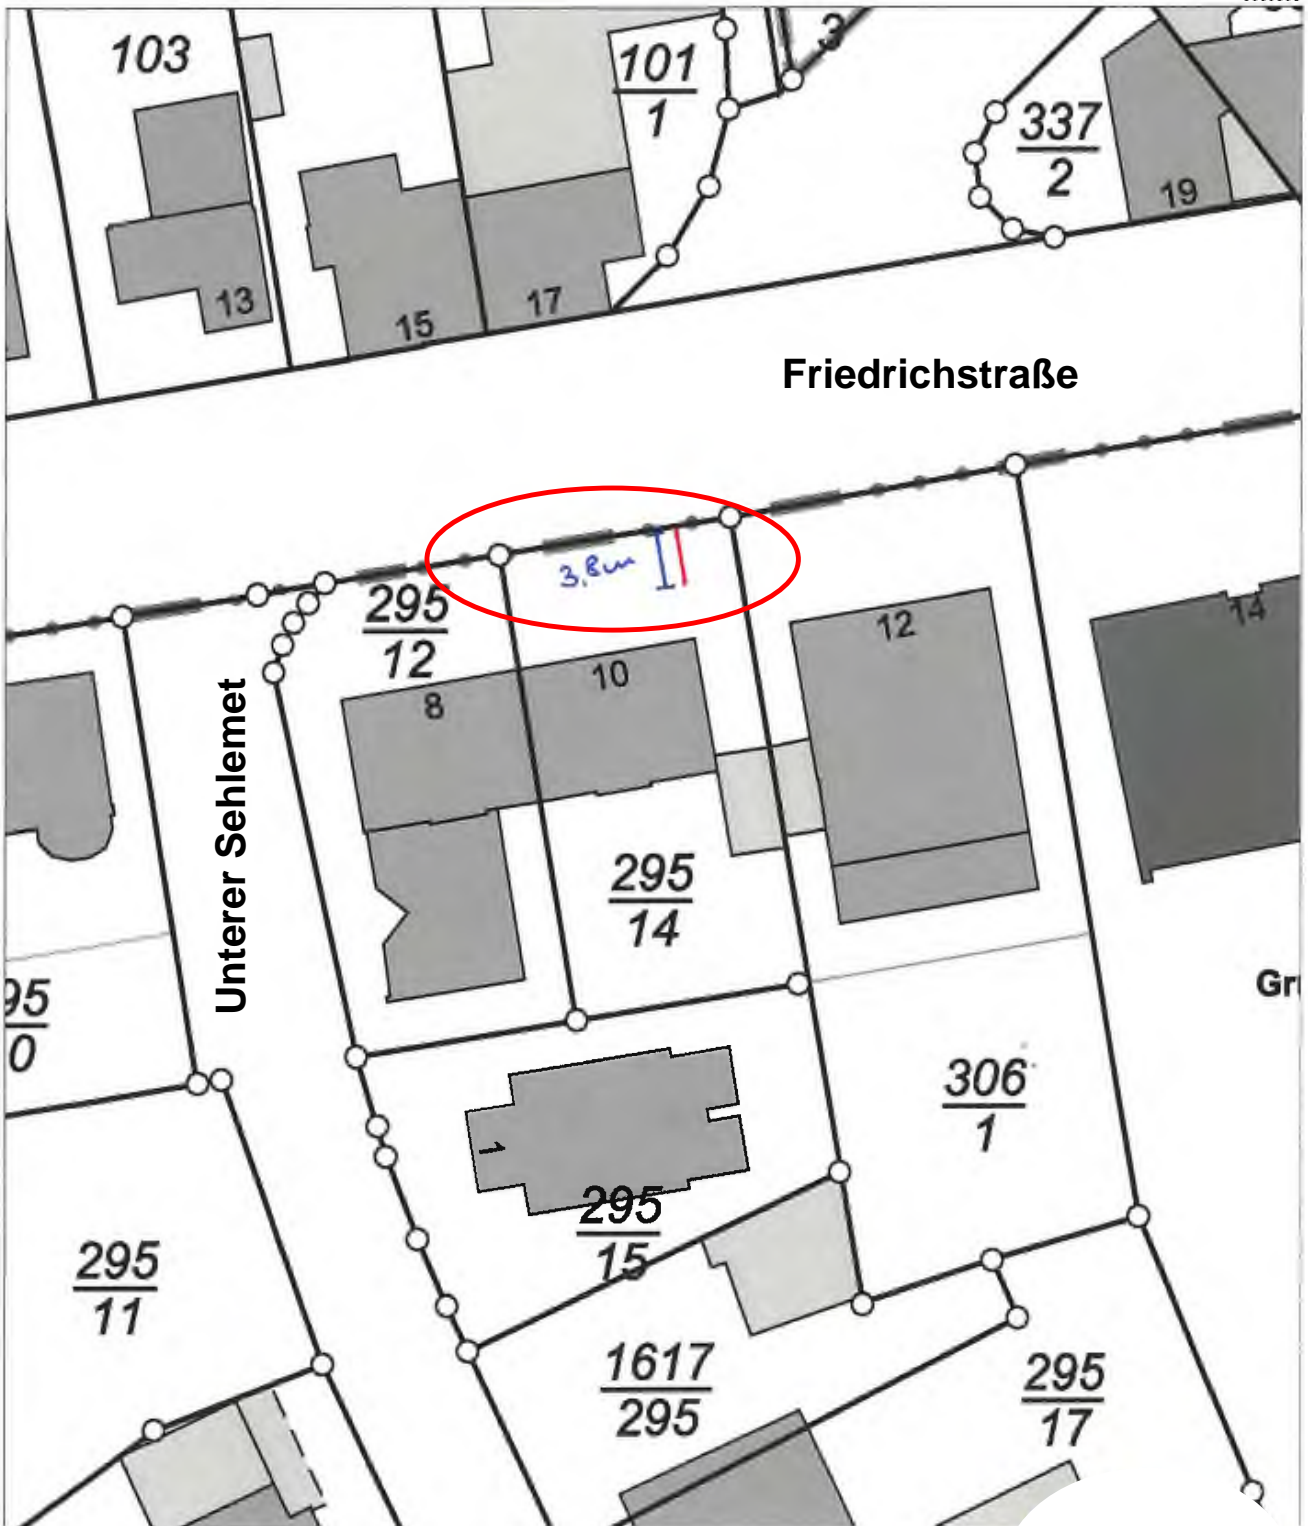

# Auszug aus den Geobasisinformationen

Liegenschaftskarte

Rheinland-Pfalz

VERMESSUNGS- UND  
KATASTERAMT  
WESTEIFEL-MOSEL

Hergestellt am 14.01.2022

Flurstück: 295/14  
Flur: 7  
Gemarkung: Wittlich (2521)

Gemeinde: Wittlich  
Landkreis: Bernkastel-Wittlich

Im Viertheil 24  
54470 Bernkastel-Kues

5539396

32349062

Friedrichstraße

Unterer Sehlmet

Gr

32349872

5539291

Maßstab 1 : 500