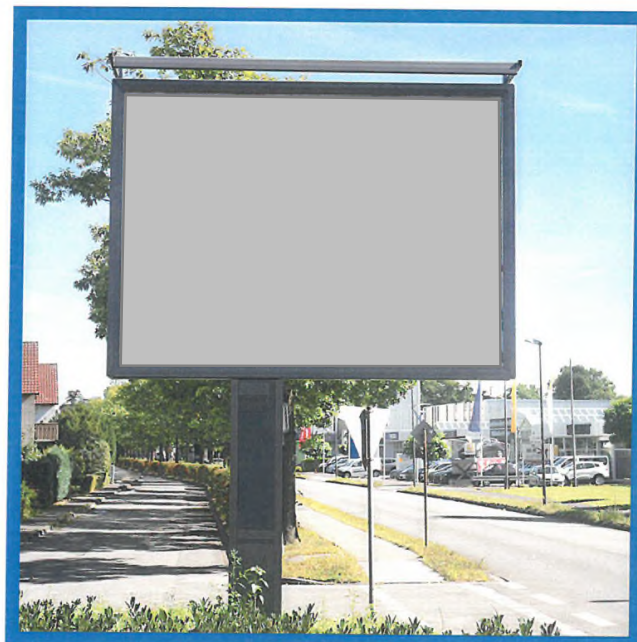

- Das City Star Board Typ H3 besteht aus einer Hauptstütze, einer Horizontaltraverse und zwei Vertikaltraversen die jeweils mit drei Quertraversen per Schraubverbindung das Tragwerk bilden.

- Dieser hochwertige Werbeträger zeichnet sich durch Stabilität und Zuverlässigkeit aus. Dadurch wird eine äußerst hohe Lebensdauer garantiert.

- Farbgebung:
RAL 7004 (Hellgrau)
RAL 7012 (Dunkelgrau)

18/1 Großfläche
2 Seiten

Aluminium
Feuerverzinkter Stahl

LED
Beleuchtung