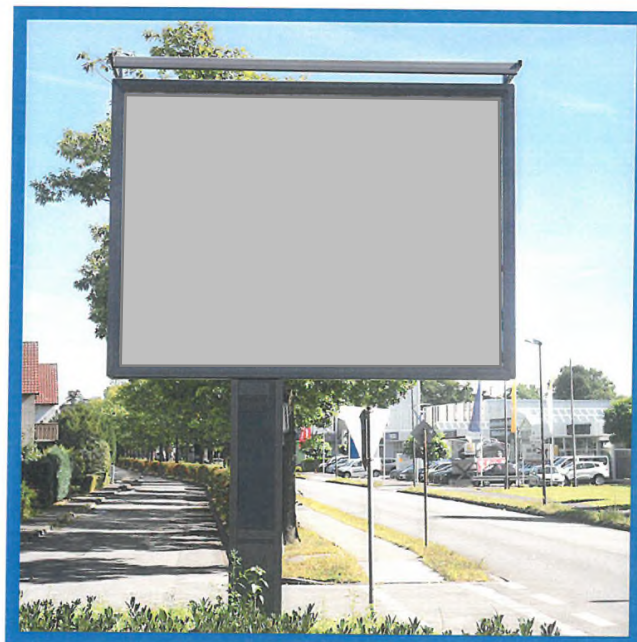

- ▶ Das City Star Board Typ H3 besteht aus einer Hauptstütze, einer Horizontaltraverse und zwei Vertikaltraversen die jeweils mit drei Quertraversen per Schraubverbindung das Tragwerk bilden.

- ▶ Dieser hochwertige Werbeträger zeichnet sich durch Stabilität und Zuverlässigkeit aus. Dadurch wird eine äußerst hohe Lebensdauer garantiert.

- ▶ Farbgebung:
RAL 7004 (Hellgrau)
RAL 7012 (Dunkelgrau)

18/1 Großfläche
2 Seiten

Aluminium
Feuerverzinkter Stahl

LED
Beleuchtung