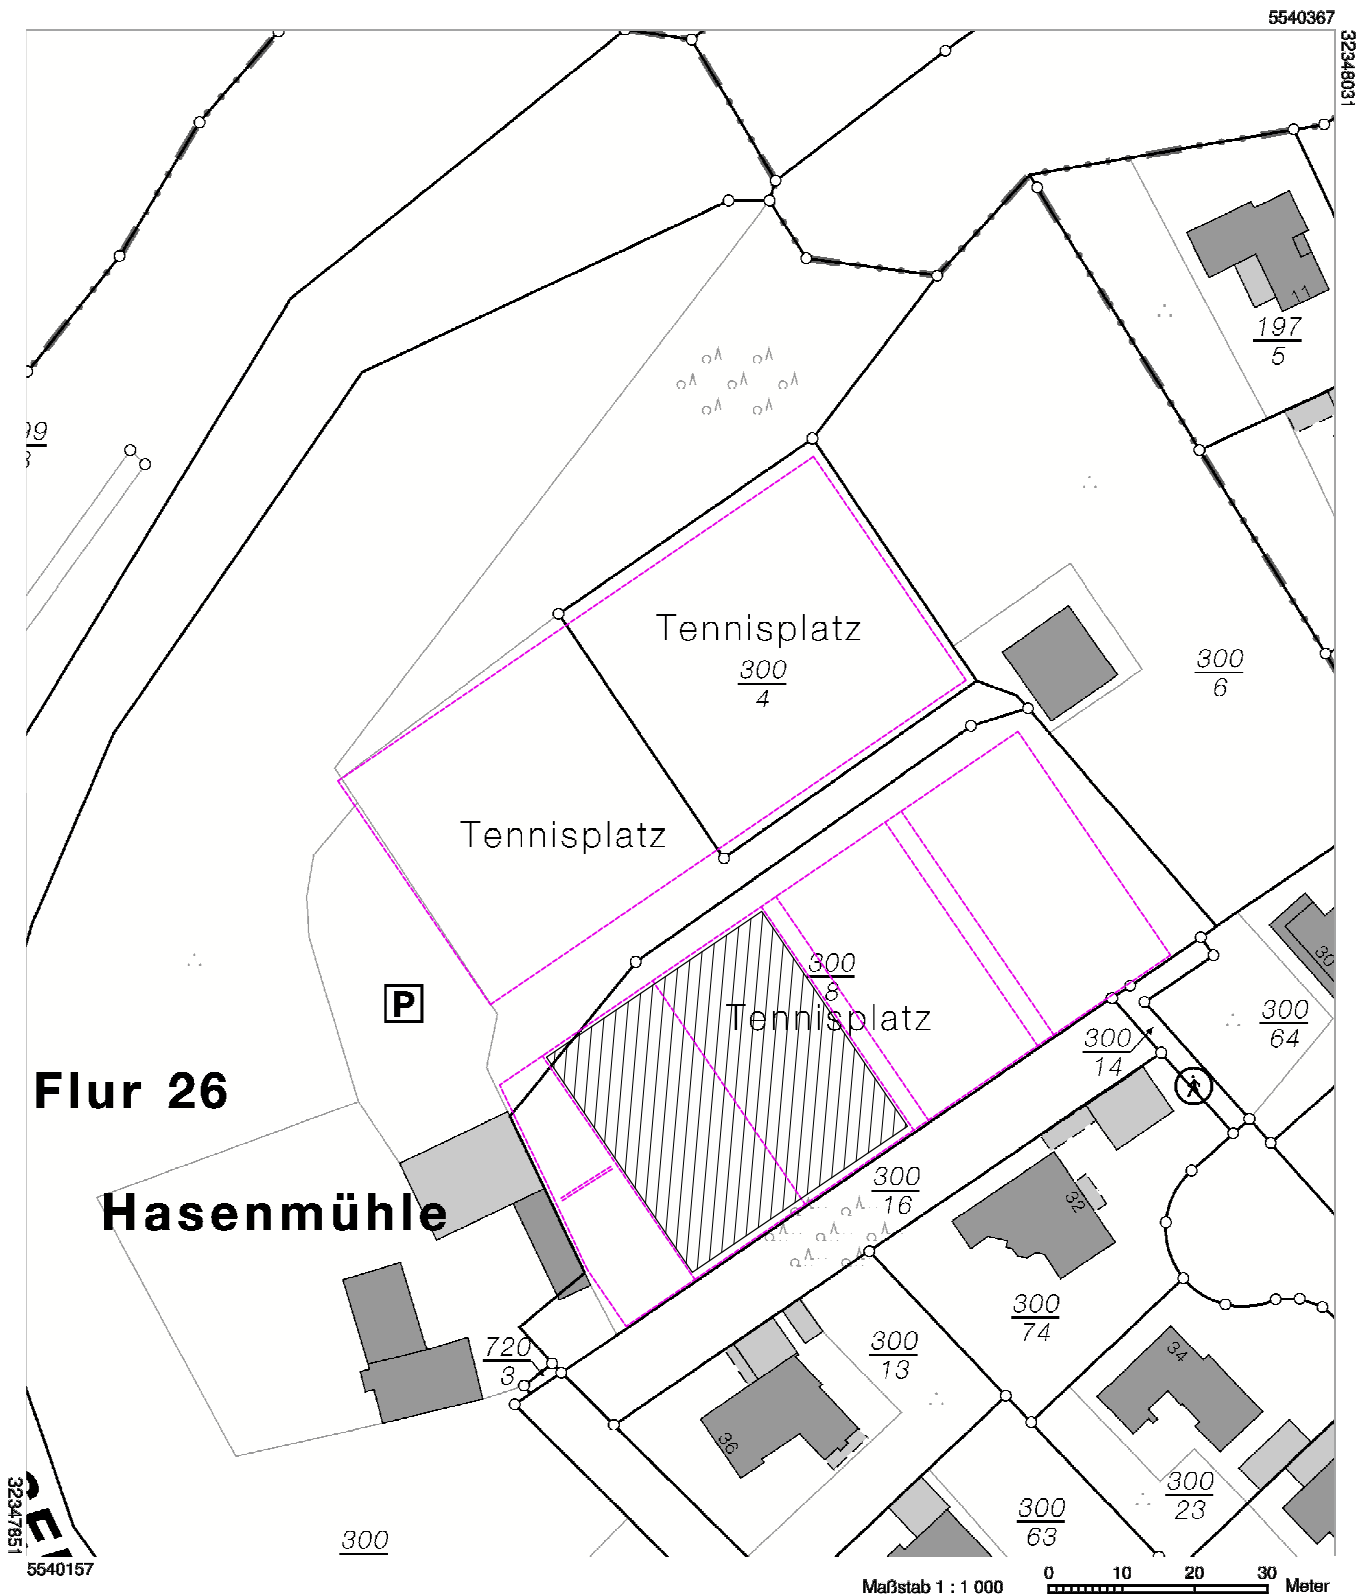

Auszug aus den Geobasisinformationen

Liegenschaftskarte

Rheinland-Pfalz

VERMESSUNGS- UND
KATASTERAMT
WESTEIFEL-MOSEL

Hergestellt am 07.06.2016

Flurstück: 300/4
Flur: 26
Gemarkung: Wittlich

Gemeinde: Wittlich
Landkreis: Berncastel-Wittlich

Im Viertheil 24
54470 Berncastel-Kues

Vervielfältigungen für eigene Zwecke sind zugelassen. Eine unmittelbare oder mittelbare Vermarktung, Umwandlung oder Veröffentlichung der Geobasisinformationen bedarf der Zustimmung der zuständigen Vermessungs- und Katasterbehörde (§12 Landesgesetz über das amtliche Vermessungswesen).

Hergestellt durch Öffentlich best. Vermessungsingenieur Dipl.-Ing. Arne Jerosch.
Befugnis eingeräumt am 25.09.2006 durch Landesamt für Vermessung und Geobasisinformation Rheinland-Pfalz.