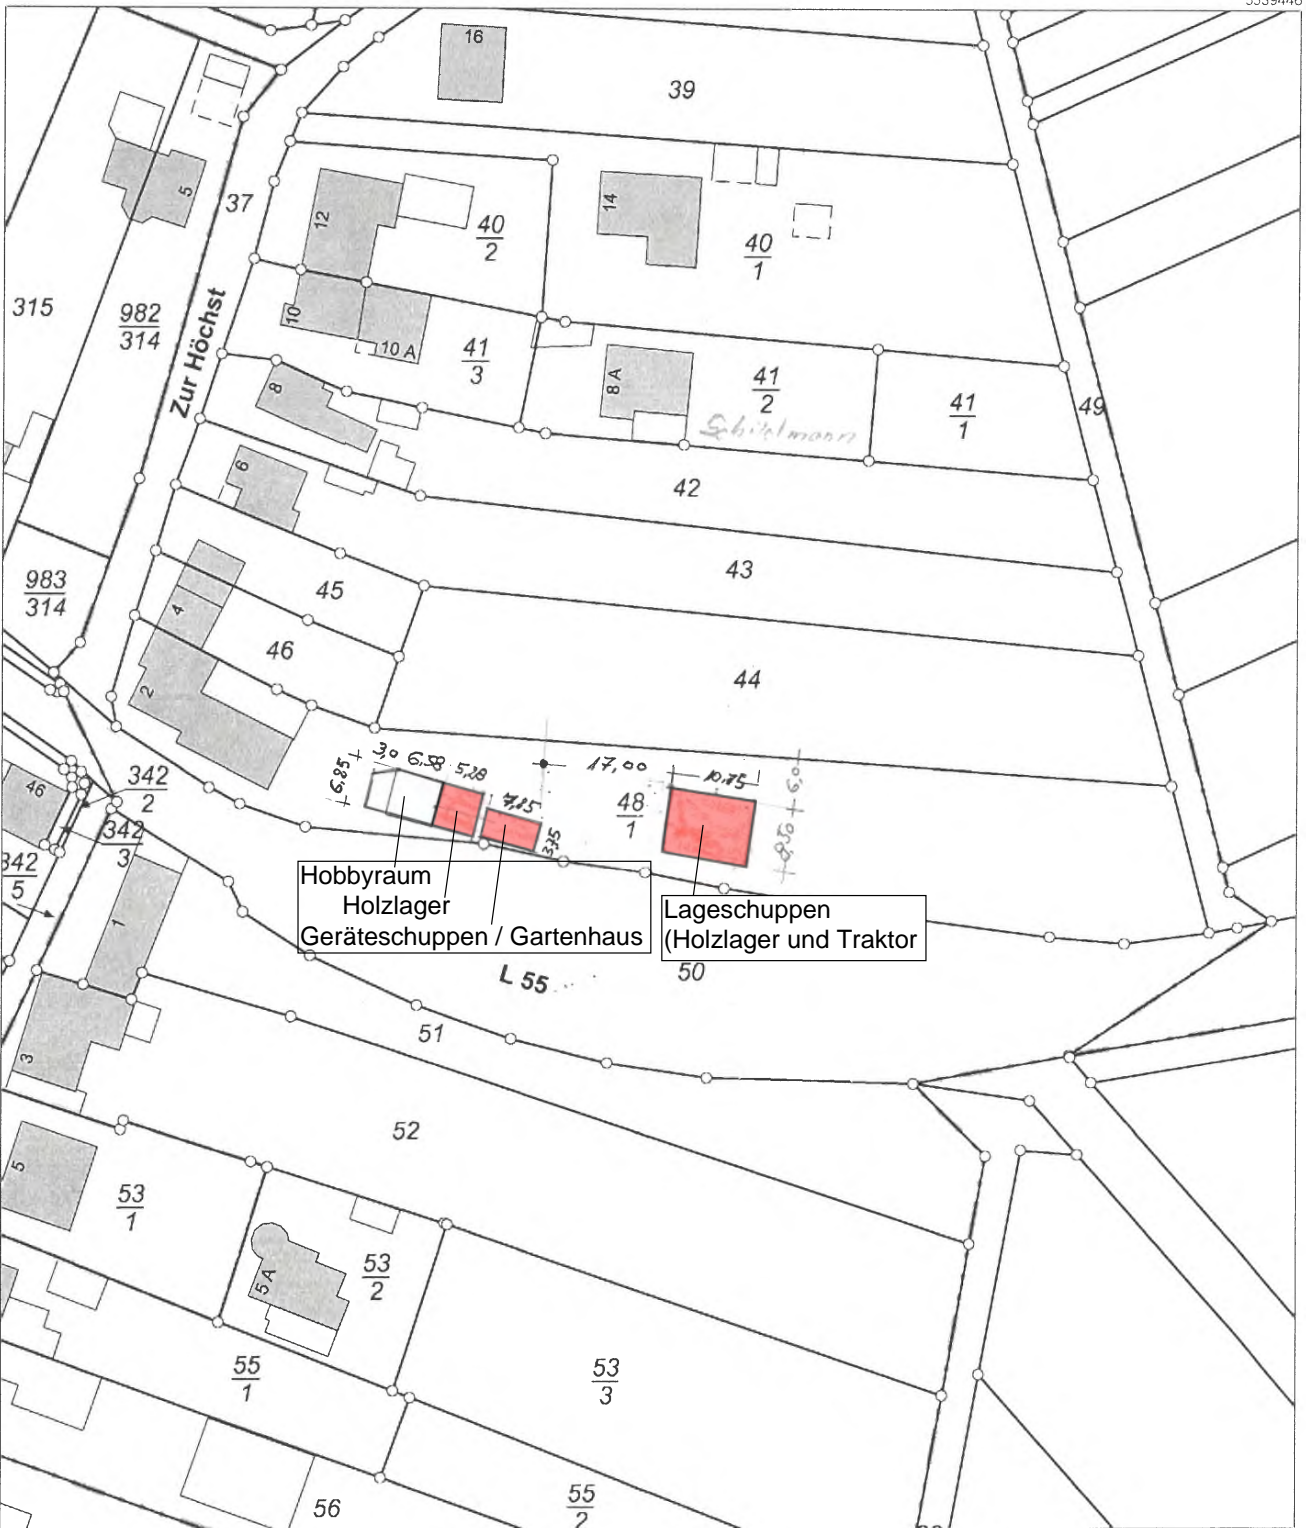

# Auszug aus den Geobasisinformationen

Liegenschaftskarte

Rheinland-Pfalz

VERMESSUNGS- UND  
KATASTERAMT  
WESTEIFEL-MOSEL

Hergestellt am 31.05.2022

Flurstück: 48/1  
Flur: 2  
Gemarkung: Bombogen

Gemeinde: Wittlich  
Landkreis: Bernkastel-Wittlich

Im Viertel 24  
54470 Bernkastel-Kues

5539236

Maßstab 1 : 1 000 0 10 20 30 Meter

Vervielfältigungen für eigene Zwecke sind zugelassen. Eine unmittelbare oder mittelbare Vermarktung, Umwandlung oder Veröffentlichung der Geobasisinformationen bedarf der Zustimmung der zuständigen Vermessungs- und Katasterbehörde (§12 Landesgesetz über das amtliche Vermessungswesen).