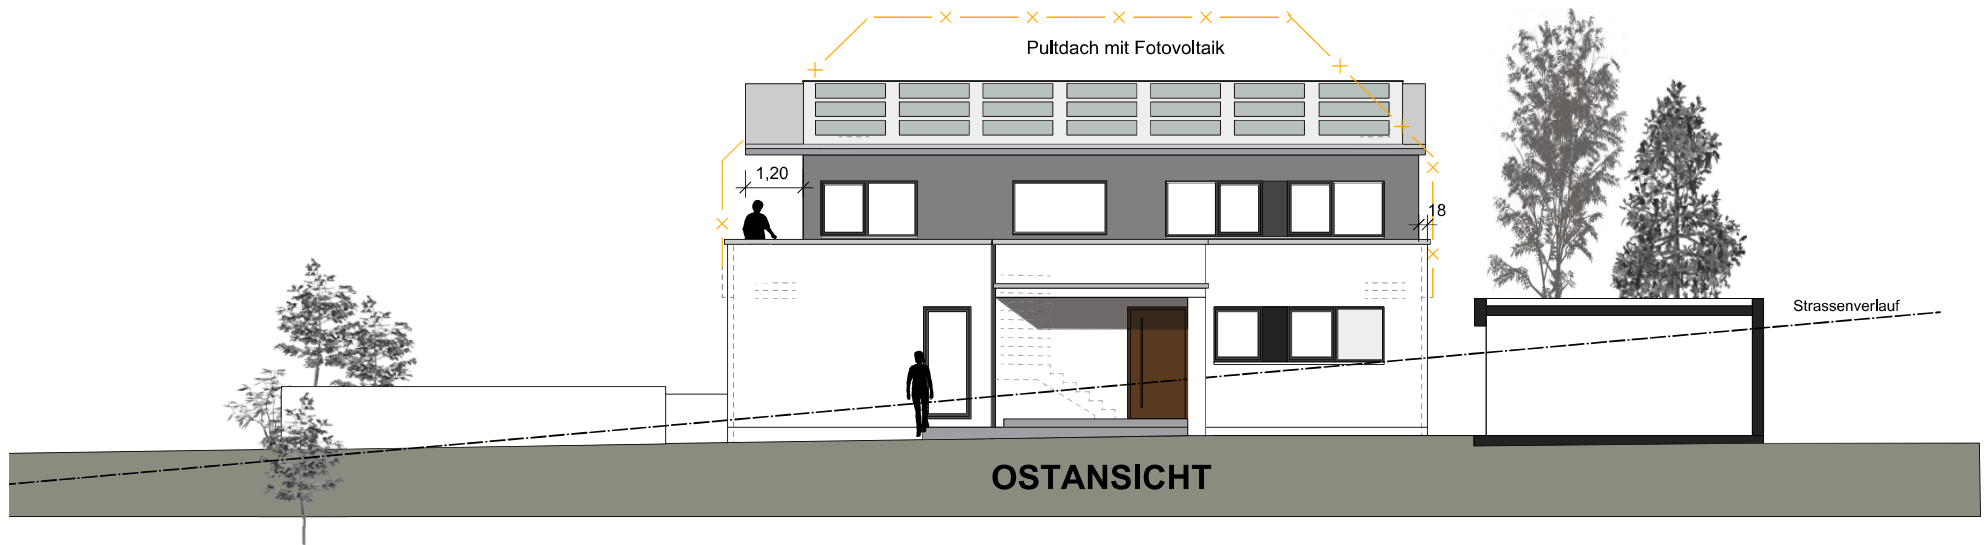

Alte Chaussee Nr. 5
3 Vollgeschosse (EG+OG+UG)
Dachneigung 16°

Alte Chaussee Nr. 9 + 11
Nr. 9: 2 Vollgeschosse (EG+OG)
Nr. 11: Dachneigung 3°-5°

Aktueller Bauantrag

Alte Chaussee Nr. 13
Umbau Wohnhaus
Bestand: 2 Vollgeschosse (EG+OG)
Umbau: 2 Vollgeschosse (EG+OG)

Alte Chaussee Nr. 15

WESTANSICHT