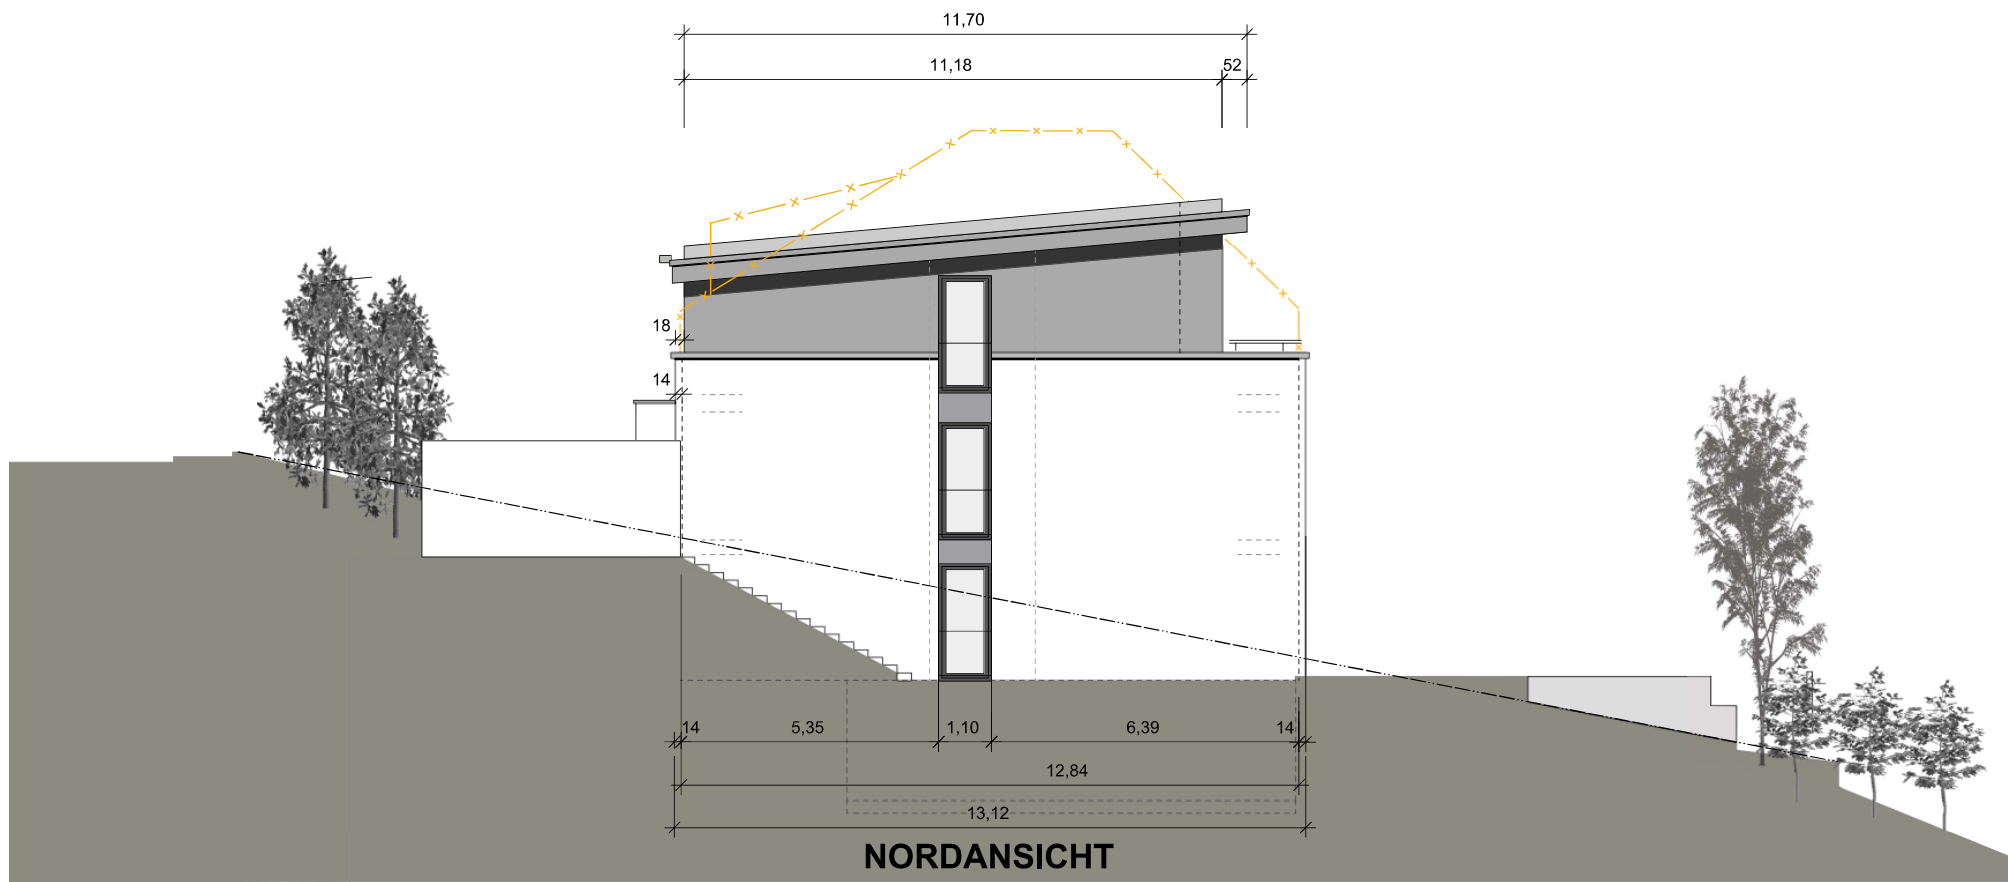

Alte Chaussee Nr. 5
3 Vollgeschosse (EG+OG+UG)
Dachneigung 16°

Alte Chaussee Nr. 9 + 11
Nr. 9: 2 Vollgeschosse (EG+OG)
Nr. 11: Dachneigung 3°-5°

Aktueller Bauantrag

Alte Chaussee Nr. 13
Umbau Wohnhaus
Bestand: 2 Vollgeschosse (EG+OG)
Umbau: 2 Vollgeschosse (EG+OG)

Alte Chaussee Nr. 15

WESTANSICHT