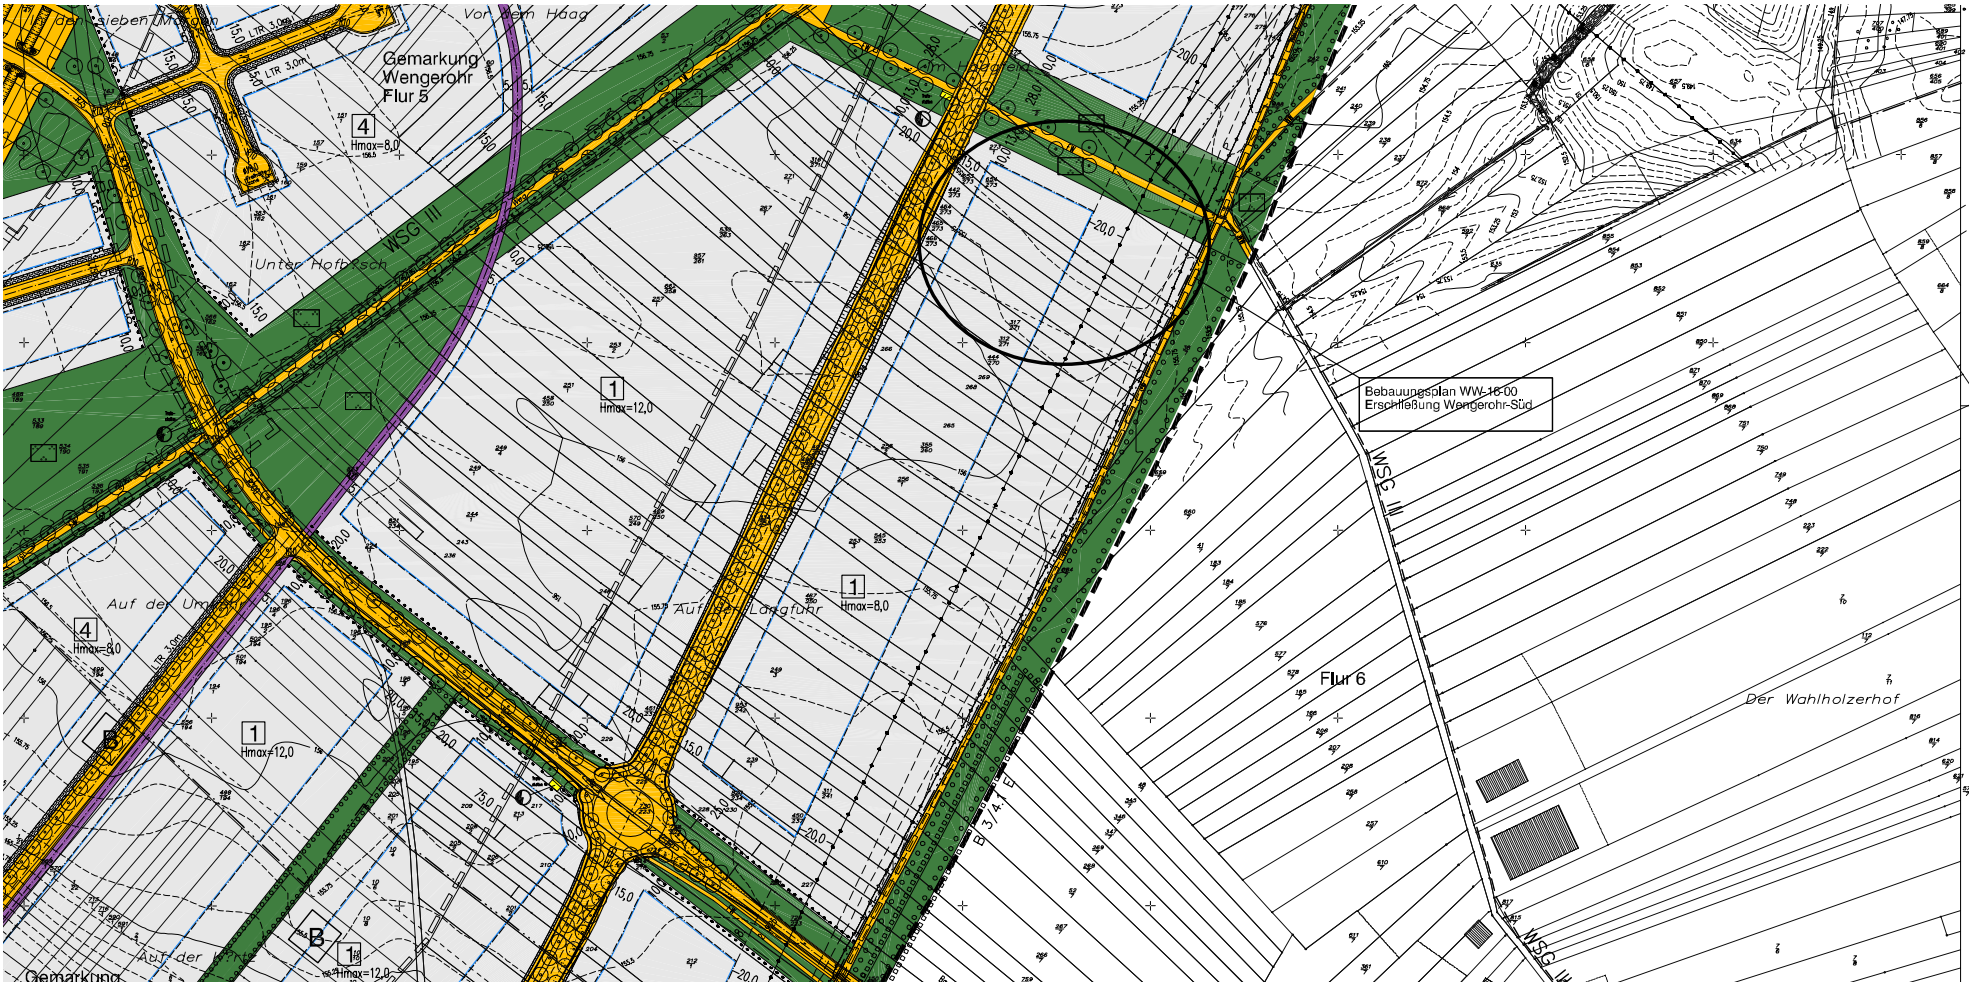

Auszug Bebauungsplan WW-13-00 "Industriegebiet Wengerohr-Süd"

Gre
 Gre
 Nac
 Abc
 Vor
 Ha
 Bös
 Sch
 Lett
 Lett
 vort
 Be
 Die
 den
 N
 1
 +
 1
 3
 5