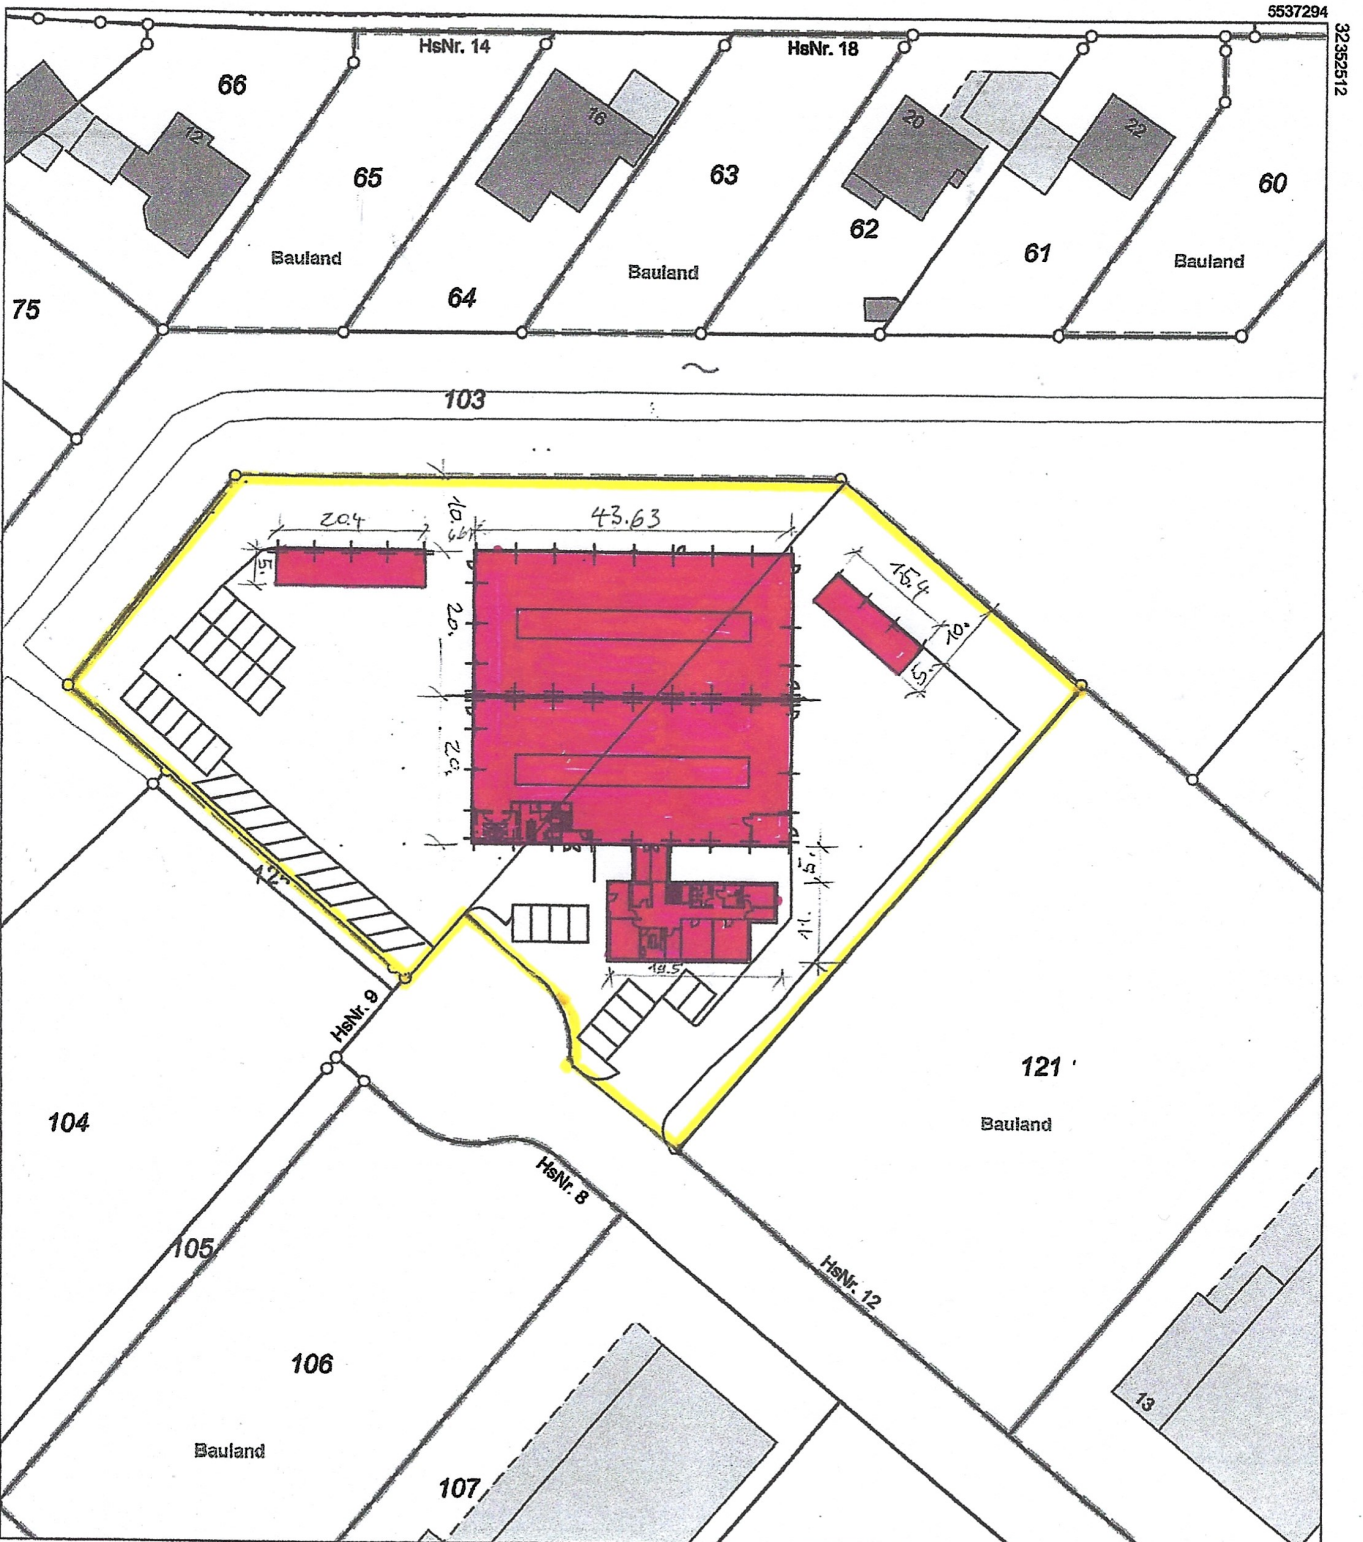

Auszug aus den Geobasisinformationen

Liegenschaftskarte

Rheinland-Pfalz

VERMESSUNGS- UND
KATASTERAMT
WESTEIFEL-MOSEL

Hergestellt am 29.03.2021

Flurstück: 122, 123
Flur: 12
Gemarkung: Wengerohr

Gemeinde: Wittlich
Landkreis: Berncastel-Wittlich

Im Viertheil 24
54470 Berncastel-Kues

32362332

Maßstab 1 : 1 000 0 10 20 30 Meter

Vervielfältigungen für eigene Zwecke sind zugelassen. Eine unmittelbare oder mittelbare Vermarktung, Umwandlung oder Veröffentlichung der Geobasisinformationen bedarf der Zustimmung der zuständigen Vermessungs- und Katasterbehörde (§12 Landesgesetz über das amtliche Vermessungswesen).
Hergestellt durch Öffentlich best. Vermessungsingenieur Dr.-Ing. Norbert Arent.
Befugnis eingeräumt am 09.11.2006 durch Landesamt für Vermessung und Geobasisinformation Rheinland-Pfalz.