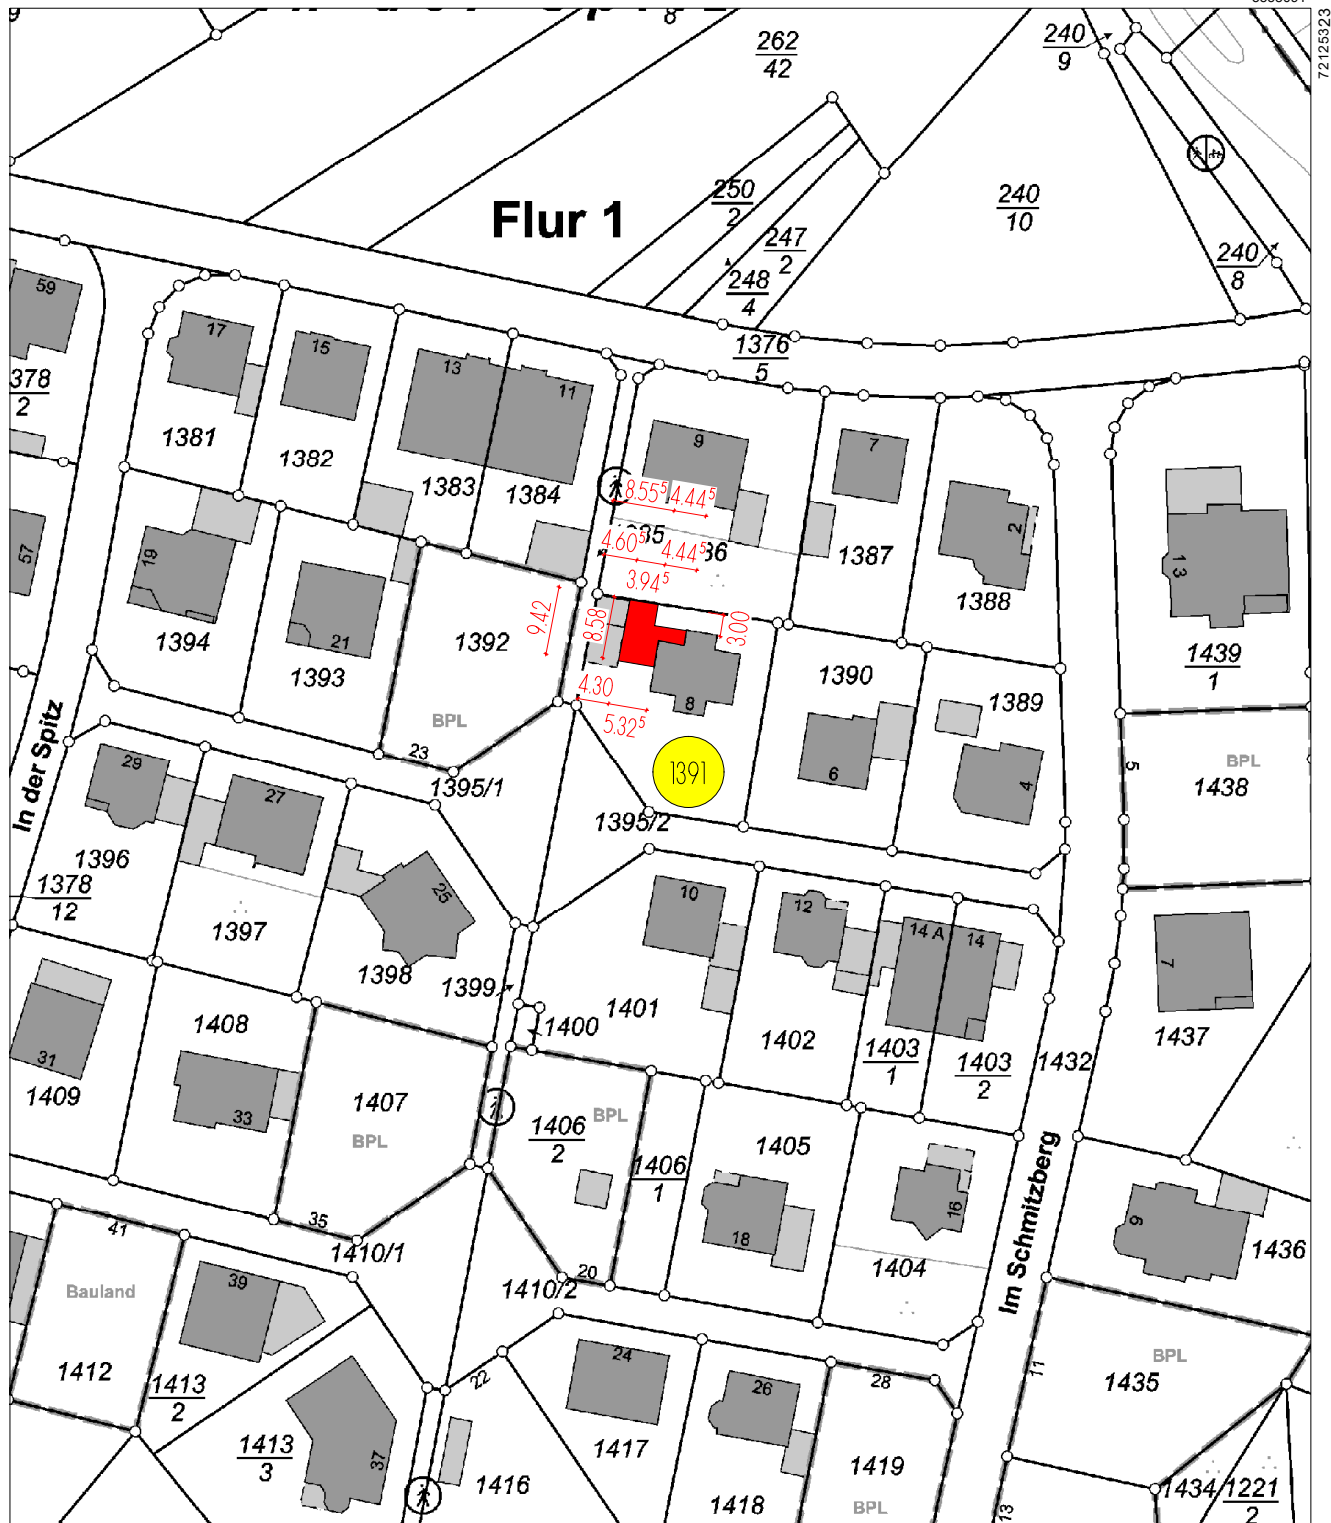

Auszug aus den Geobasisinformationen

Liegenschaftskarte

Rheinland-Pfalz

VERMESSUNGS- UND
KATASTERAMT
WESTEIFEL-MOSEL

Hergestellt am 26.04.2021

Flurstück: 1391
Flur: 1
Gemarkung: Wengerohr

Gemeinde: Wittlich
Landkreis: Berncastel-Wittlich

Im Viertel 24
54470 Berncastel-Kues

Maßstab 1 : 1 000 0 10 20 30 Meter

Vervielfältigungen für eigene Zwecke sind zugelassen. Eine unmittelbare oder mittelbare Vermarktung, Umwandlung oder Veröffentlichung der Geobasisinformationen bedarf der Zustimmung der zuständigen Vermessungs- und Katasterbehörde (§12 Landesgesetz über das amtliche Vermessungswesen).