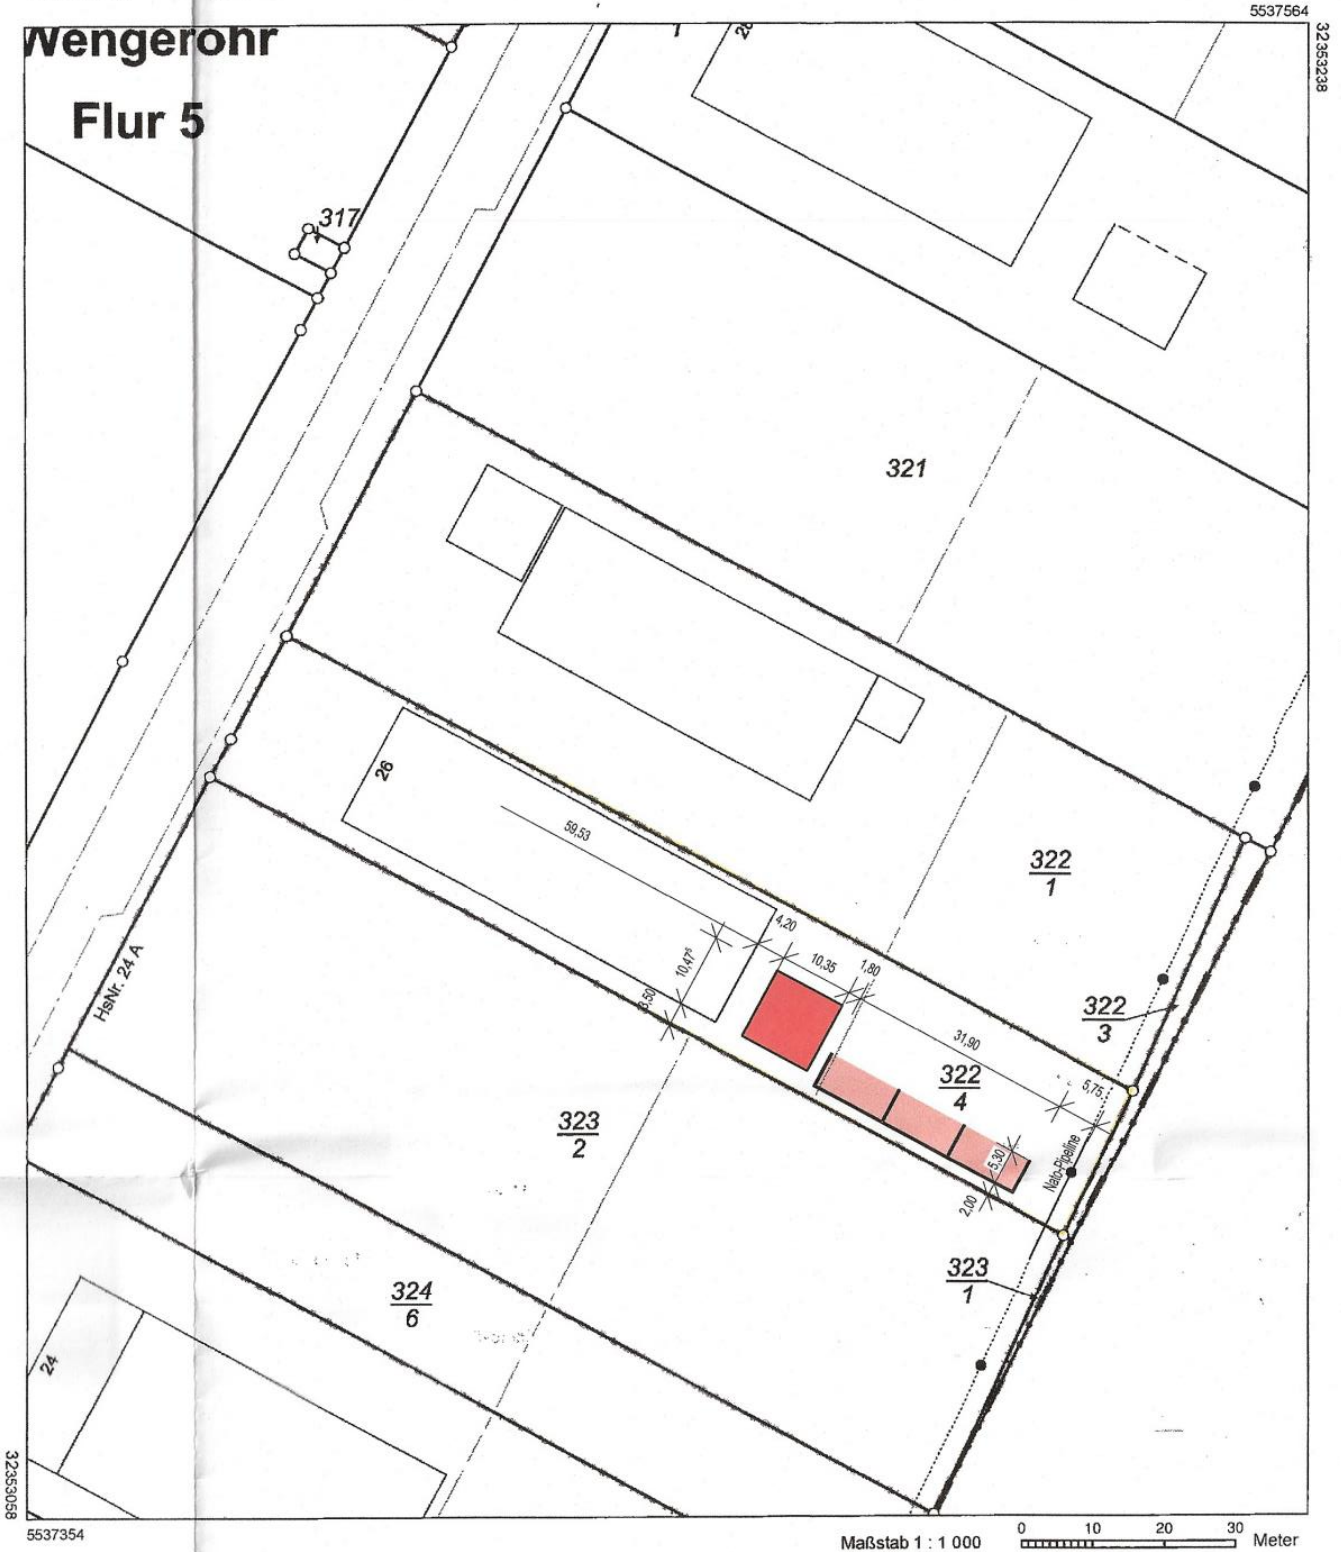

Auszug aus den Geobasisinformationen

Liegenschaftskarte

Rheinland-Pfalz

VERMESSUNGS- UND
KATASTERAMT
WESTEIFEL-MOSEL

Hergestellt am 15.02.2021

Flurstück: 322/1
Flur: 5
Gemarkung: Wengerohr

Gemeinde: Wittlich
Landkreis: Bernkastel-Wittlich

Im Viertheil 24
54470 Bernkastel-Kues

Wengerohr
Flur 5

Vervielfältigungen für eigene Zwecke sind zugelassen. Eine unmittelbare oder mittelbare Vermarktung, Umwandlung oder Veröffentlichung der Geobasisinformationen bedarf der Zustimmung der zuständigen Vermessungs- und Katasterbehörde (§12 Landesgesetz über das amtliche Vermessungswesen).