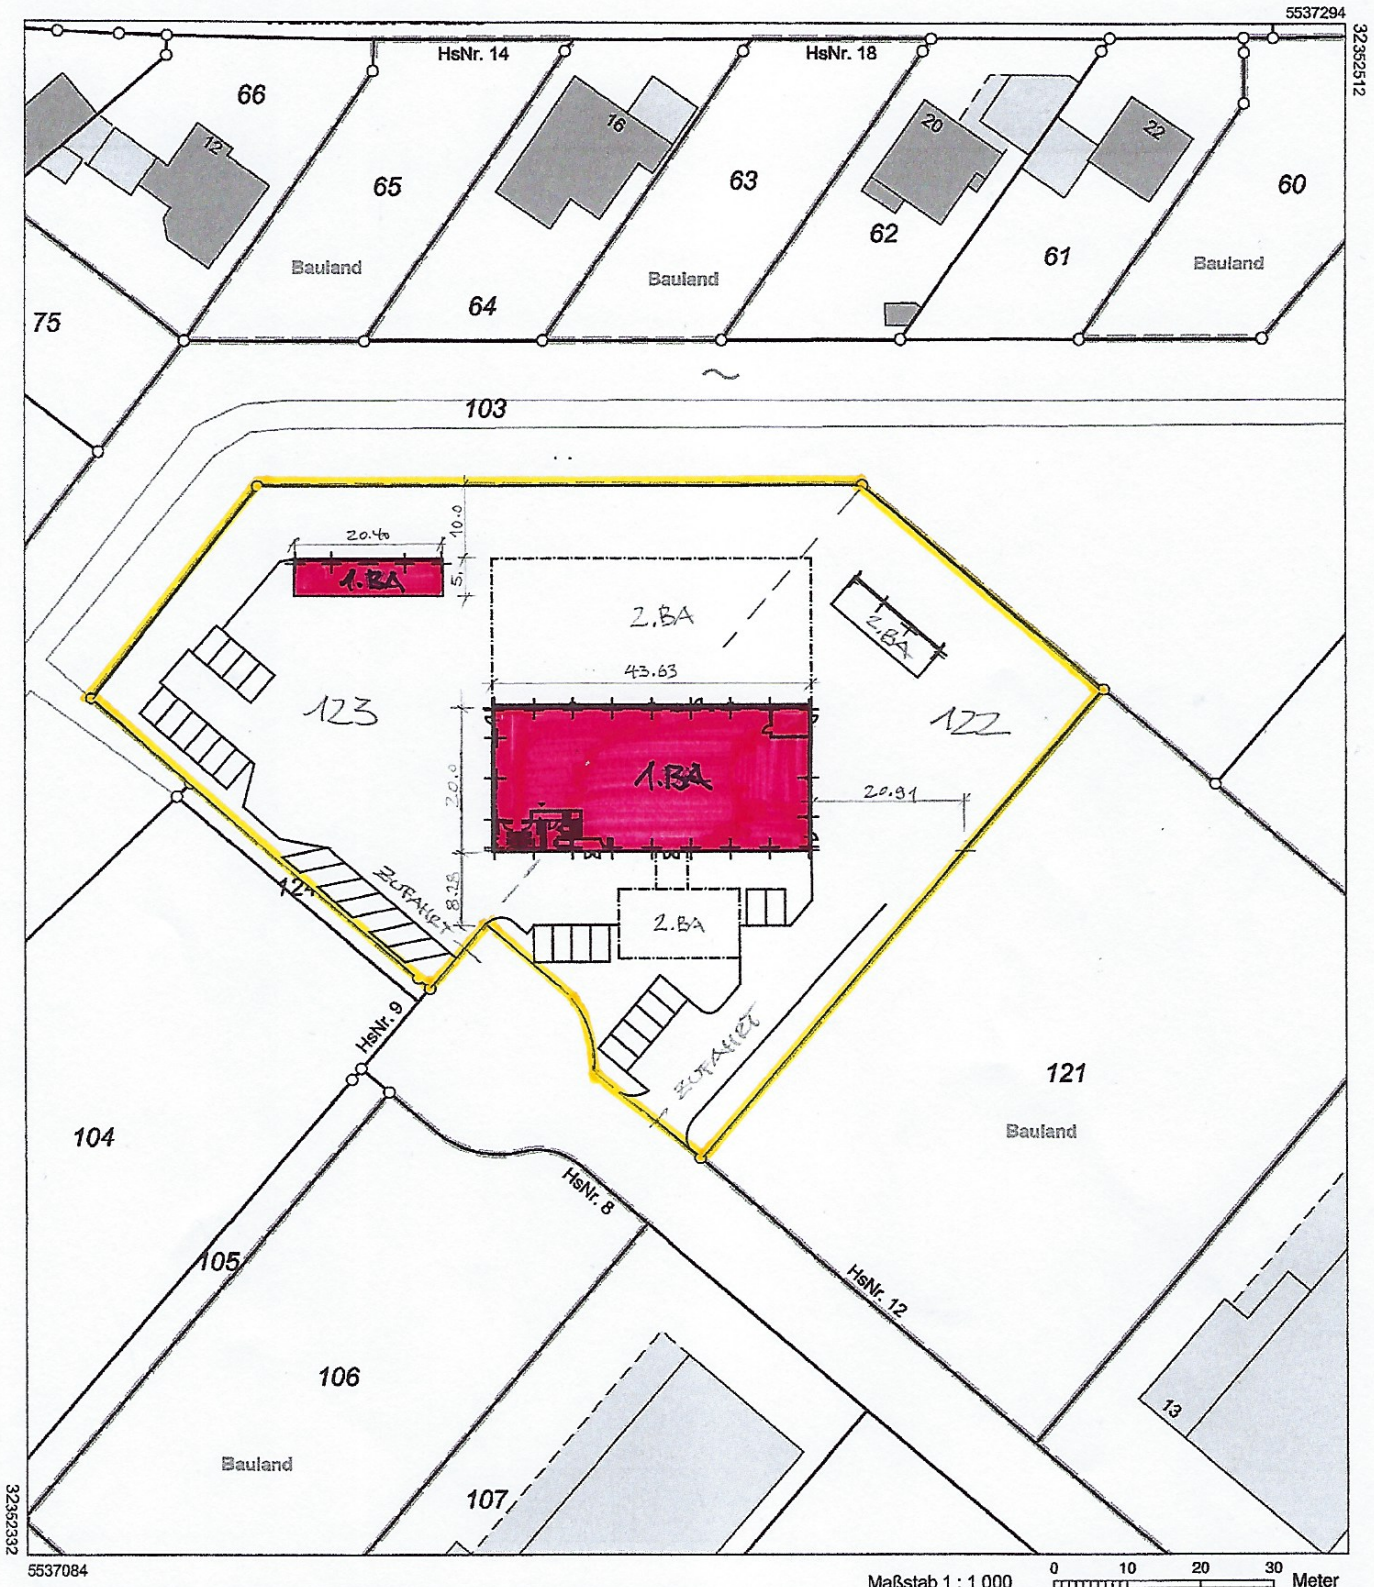

# Auszug aus den Geobasisinformationen

Liegenschaftskarte

Rheinland-Pfalz

VERMESSUNGS- UND  
KATASTERAMT  
WESTEIFEL-MOSEL

Hergestellt am 29.03.2021

Flurstück: 122, 123  
Flur: 12  
Gemarkung: Wengerohr

Gemeinde: Wittlich  
Landkreis: Berncastel-Wittlich

Im Viertheil 24  
54470 Berncastel-Kues

5537084

Maßstab 1 : 1 000 0 10 20 30 Meter

Vervielfältigungen für eigene Zwecke sind zugelassen. Eine unmittelbare oder mittelbare Vermarktung, Umwandlung oder Veröffentlichung der Geobasisinformationen bedarf der Zustimmung der zuständigen Vermessungs- und Katasterbehörde (§12 Landesgesetz über das amtliche Vermessungswesen).