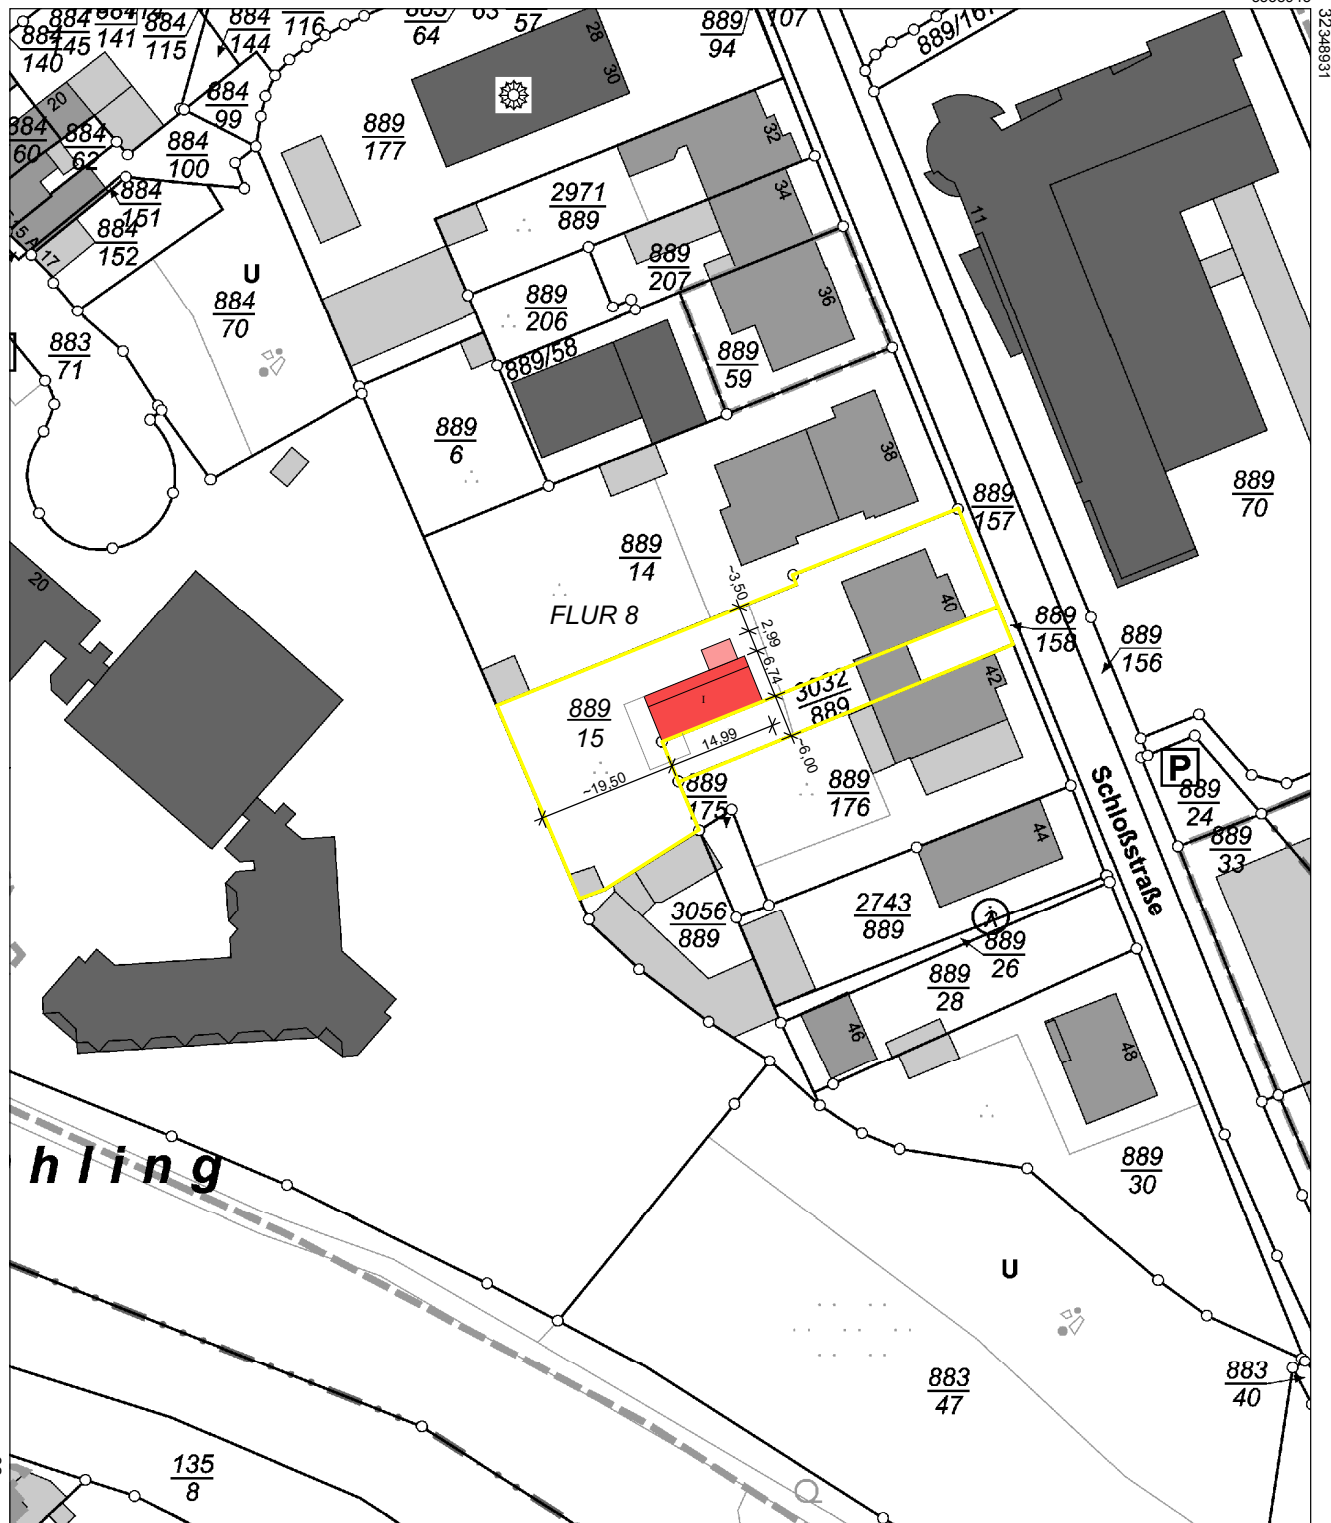

Auszug aus den Geobasisinformationen

Liegenschaftskarte

Rheinland-Pfalz

VERMESSUNGS- UND
KATASTERAMT
WESTEIFEL-MOSEL

Hergestellt am 15.06.2021

| | | | |
|------------|----------|------------|---------------------|
| Flurstück: | 889/15 | Gemeinde: | Wittlich |
| Flur: | 8 | Landkreis: | Berncastel-Wittlich |
| Gemarkung: | Wittlich | | |

5538733

Maßstab 1 : 1 000 0 10 20 30 Meter

Vervielfältigungen für eigene Zwecke sind zugelassen. Eine unmittelbare oder mittelbare Vermarktung, Umwandlung oder Veröffentlichung der Geobasisinformationen bedarf der Zustimmung der zuständigen Vermessungs- und Katasterbehörde (§12 Landesgesetz über das amtliche Vermessungswesen).