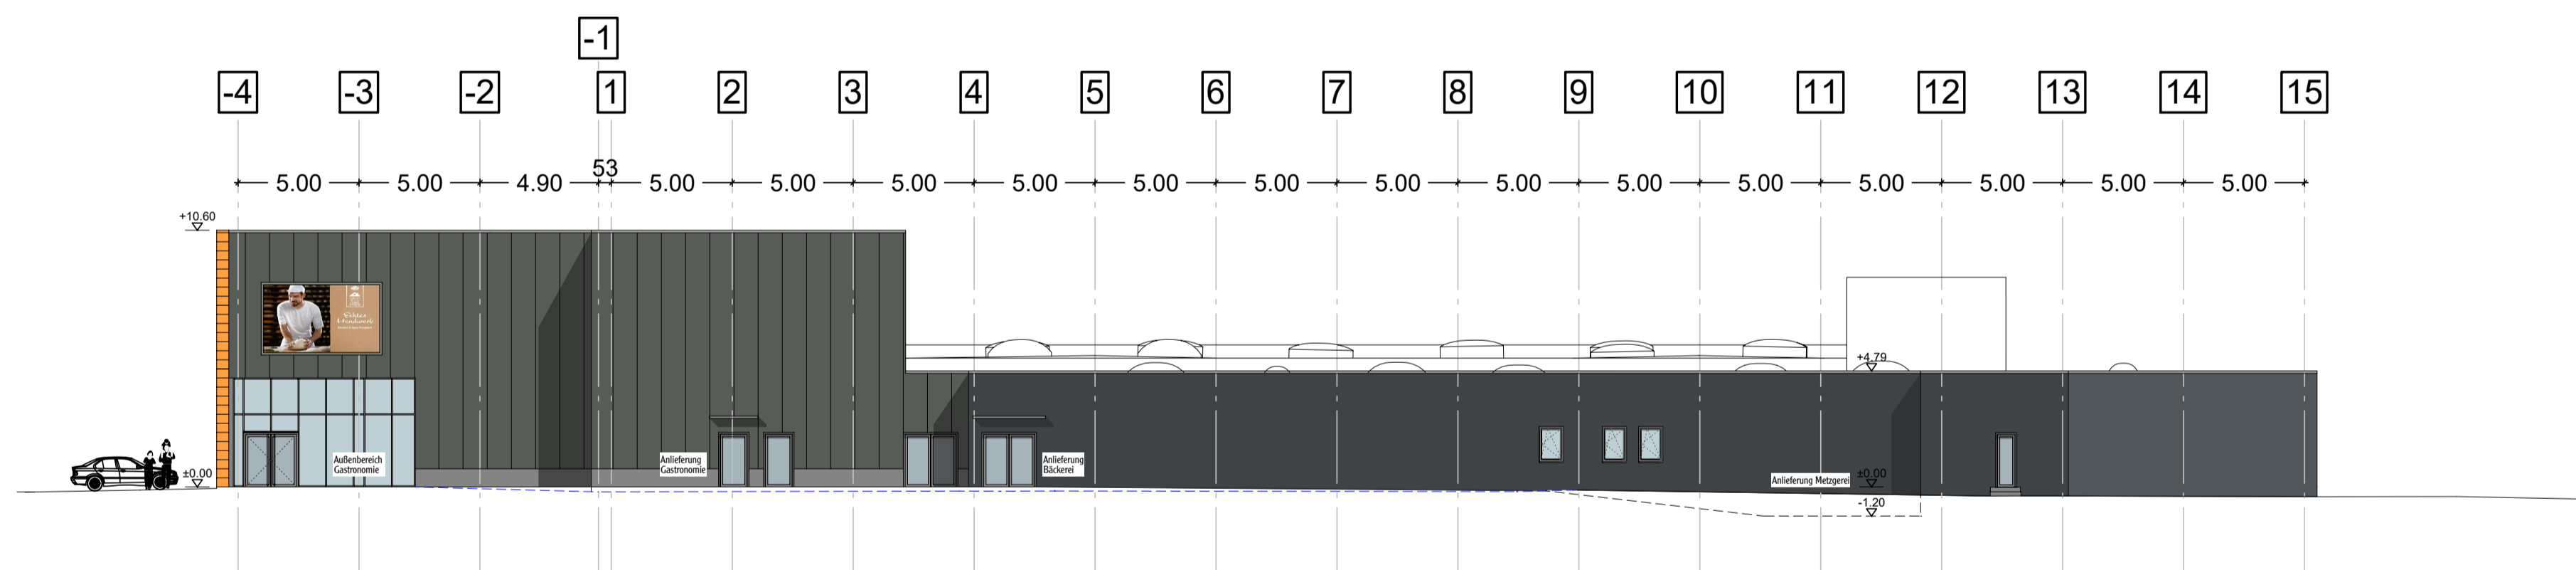

Ansicht Norden

Ansichten Süden

Ansicht Westen

Ansicht Osten

Legende Fassade

- RAL 2008 Hellrotorange
als Kalzip FC Fassadensystem
Bereich: Portale der Eingänge
- RAL 7010 Zeltgrau
Isopaneelfassade
Bereich: Außenfassade Neu
- RAL 9022
Bereich: Fenster, Türen, Tore,
Attikableche
- Farbton Anthrazit / Dunkelgrau
Bereich: Bestandsfassade