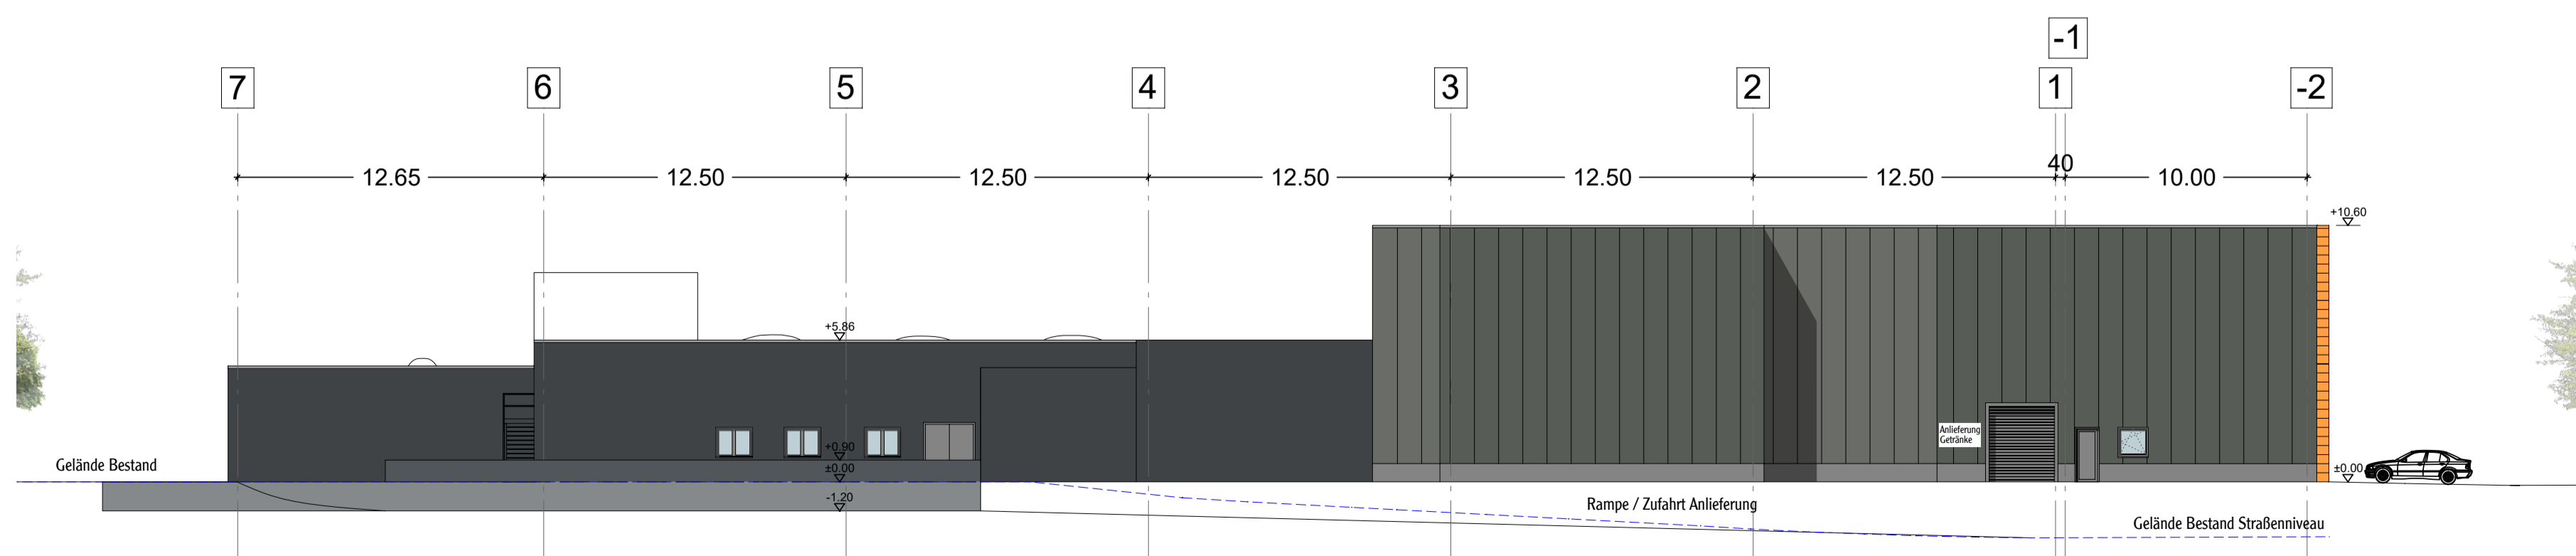

Ansicht Norden

Ansichten Süden

Ansicht Westen

Ansicht Osten

Legende Fassade

- RAL 2008 Hellrotorange
als Kalzip FC Fassadensystem
Bereich: Portale der Eingänge
- RAL 7010 Zeltgrau
Isopaneelfassade
Bereich: Außenfassade Neu
- RAL 9022
Bereich: Fenster, Türen, Tore,
Attikableche
- Farbton Anthrazit / Dunkelgrau
Bereich: Bestandsfassade