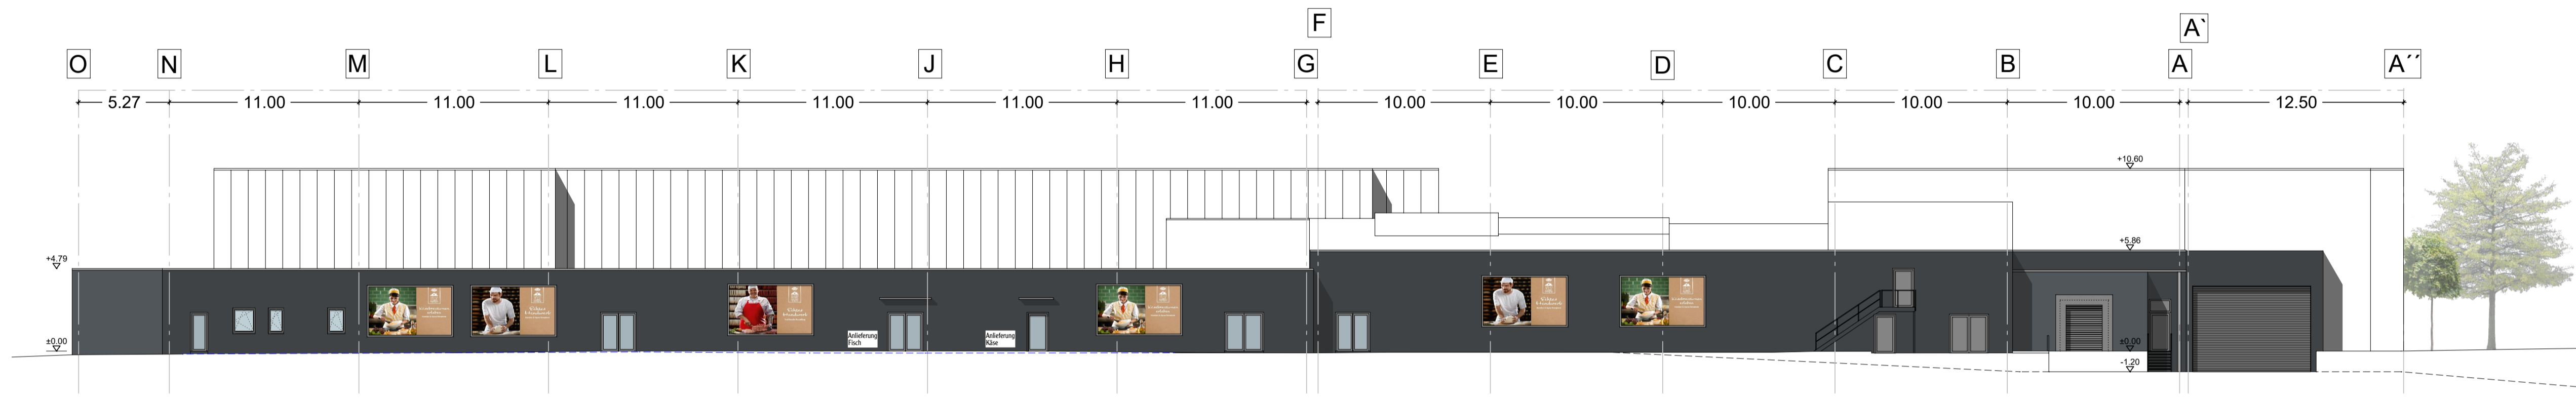

Ansicht Norden

Ansichten Süden

Ansicht Westen

Ansicht Osten

Legende Fassade

- RAL 2008 Hellrotorange
als Kalzip FC Fassadensystem
Bereich: Portale der Eingänge
- RAL 7010 Zeltgrau
Isopaneelfassade
Bereich: Außenfassade Neu
- RAL 9022
Bereich: Fenster, Türen, Tore,
Attikableche
- Farbton Anthrazit / Dunkelgrau
Bereich: Bestandsfassade