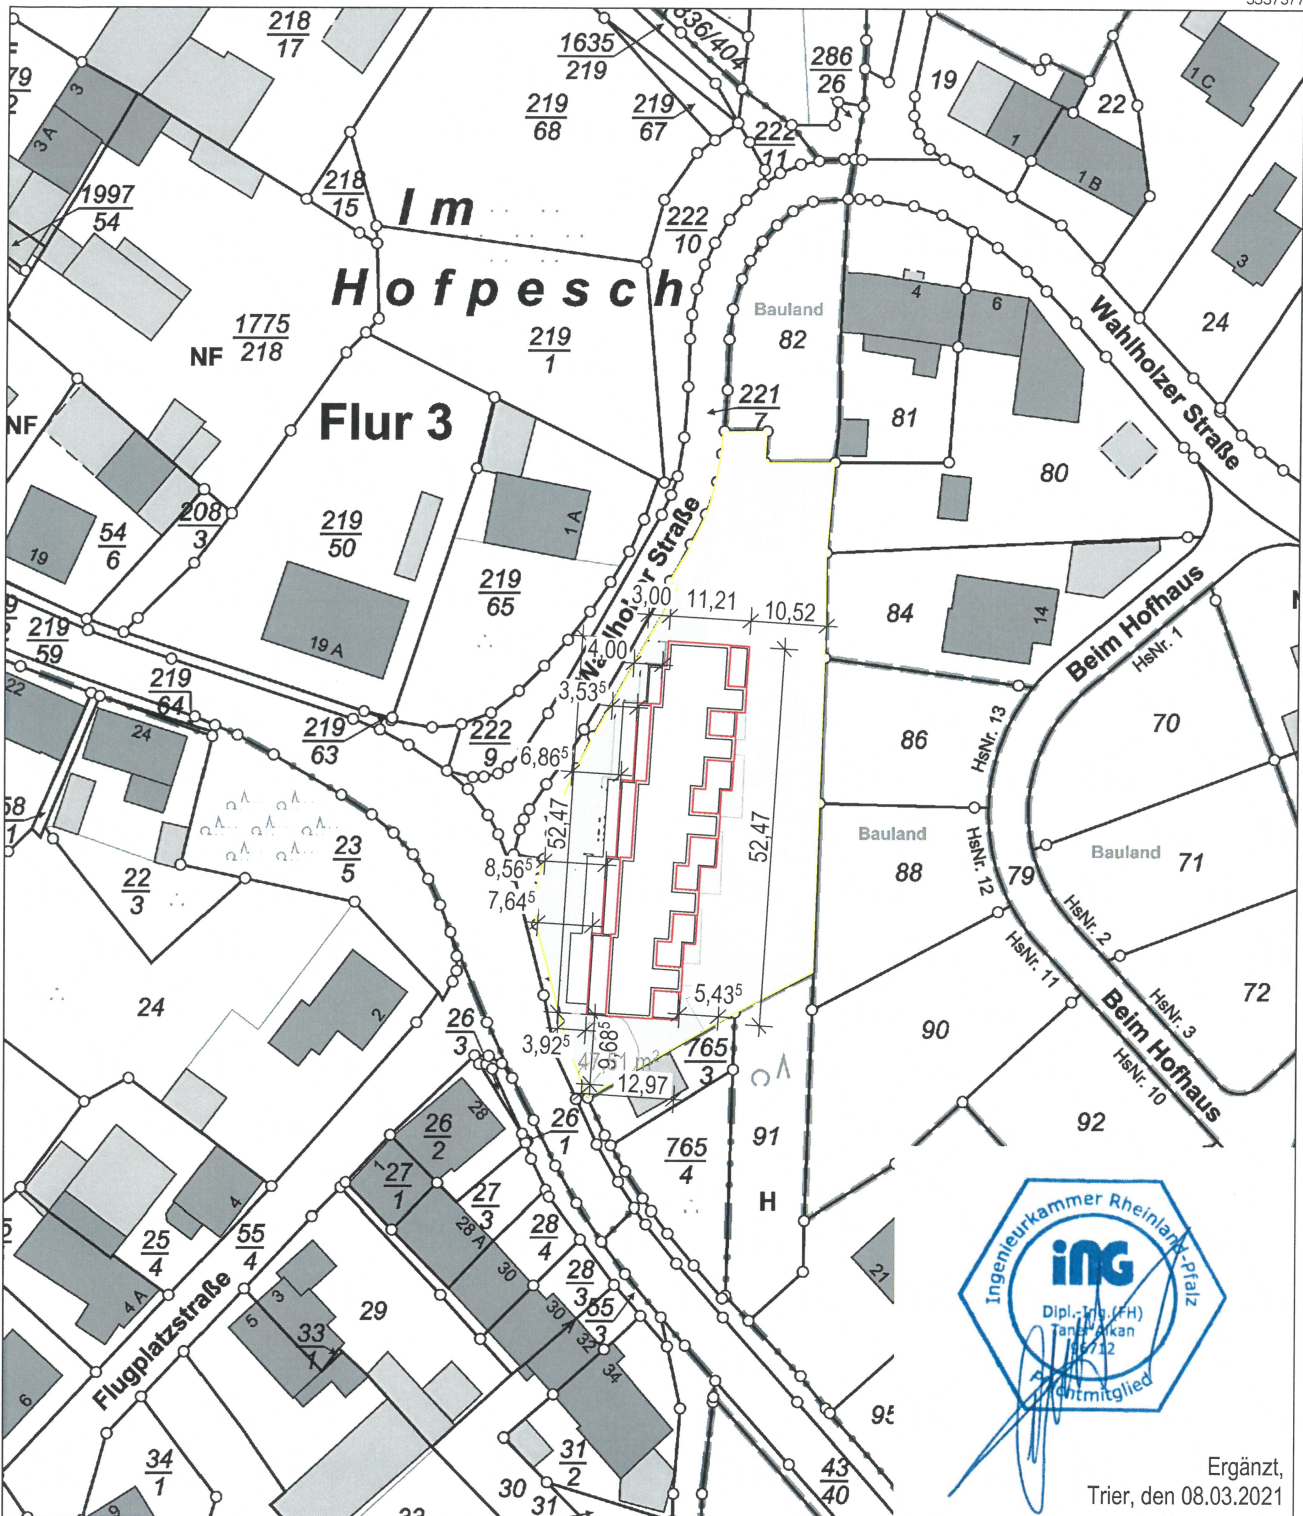

# Auszug aus den Geobasisinformationen

Liegenschaftskarte

## Rheinland-Pfalz

VERMESSUNGS- UND  
KATASTERAMT  
WESTEIFEL-MOSEL

Hergestellt am 12.02.2021

Flurstück: 222/7  
Flur: 3  
Gemarkung: Wengerohr

Gemeinde: Wittlich  
Landkreis: Berncastel-Wittlich

Im Viertel 24  
54470 Berncastel-Kues