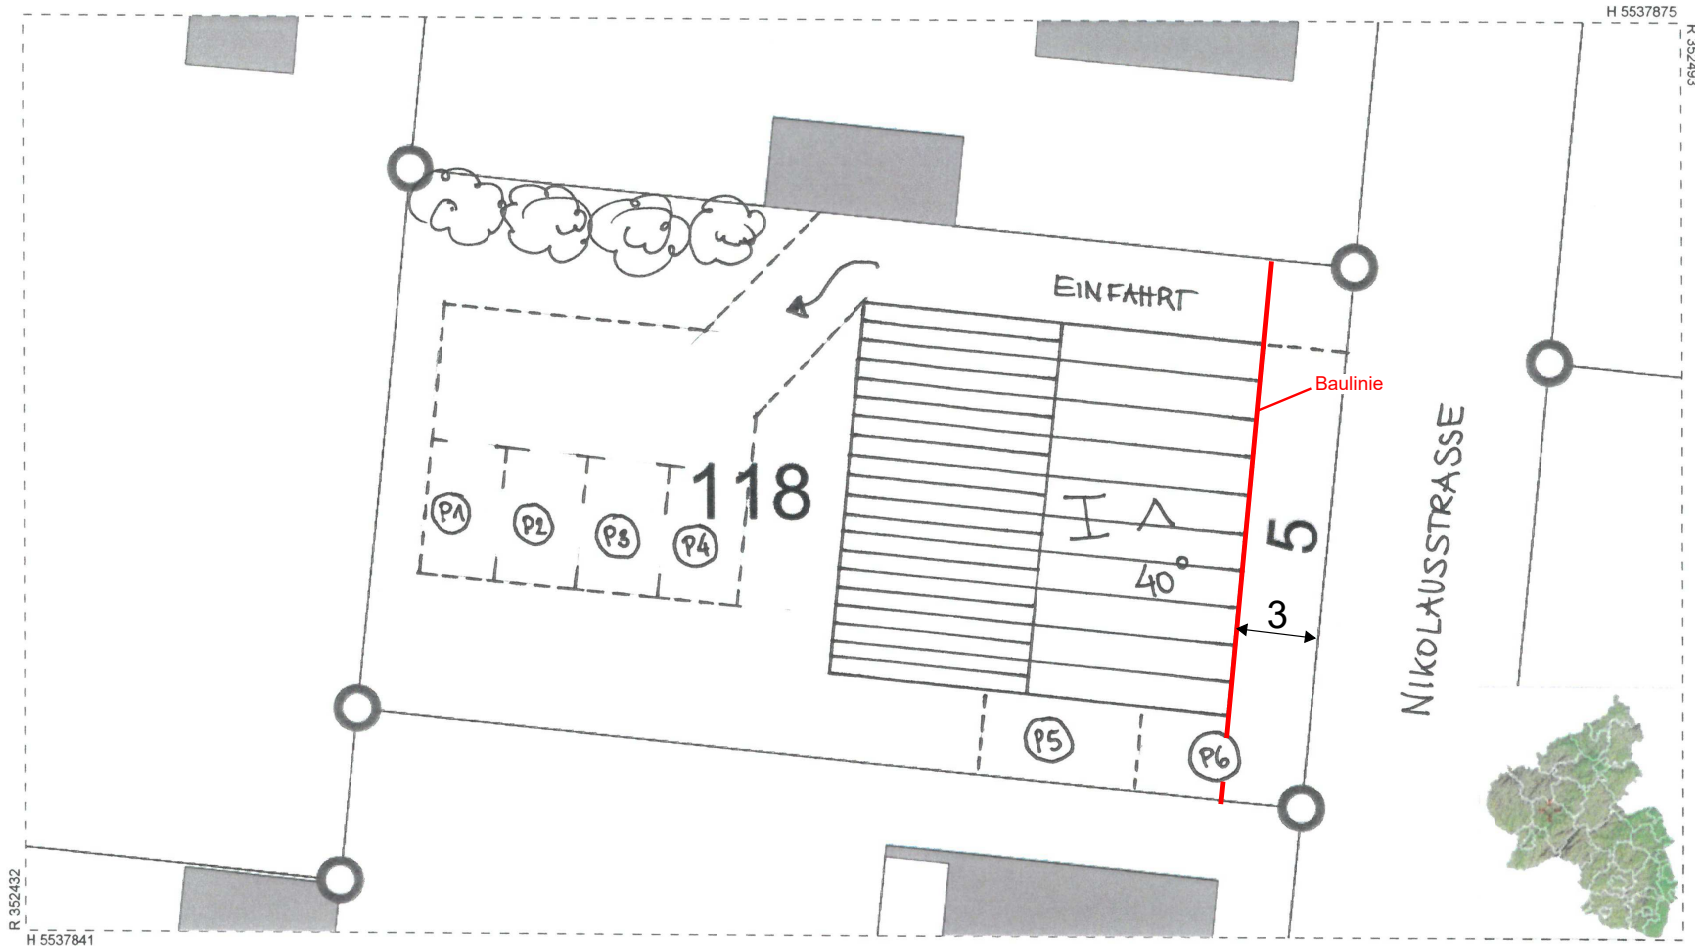

# VARIANTE 1

Landschaftsinformationssystem der  
Naturschutzverwaltung Rheinland-Pfalz

Notiz:

Maßstab: 1 : 250

Datum: 08.03.2021

(C) Naturschutzverwaltung Rheinland-Pfalz, Geobasisdaten: (C) Kataster- und Vermessungsverwaltung Rheinland-Pfalz

VARIANTE 1 M. 1:250