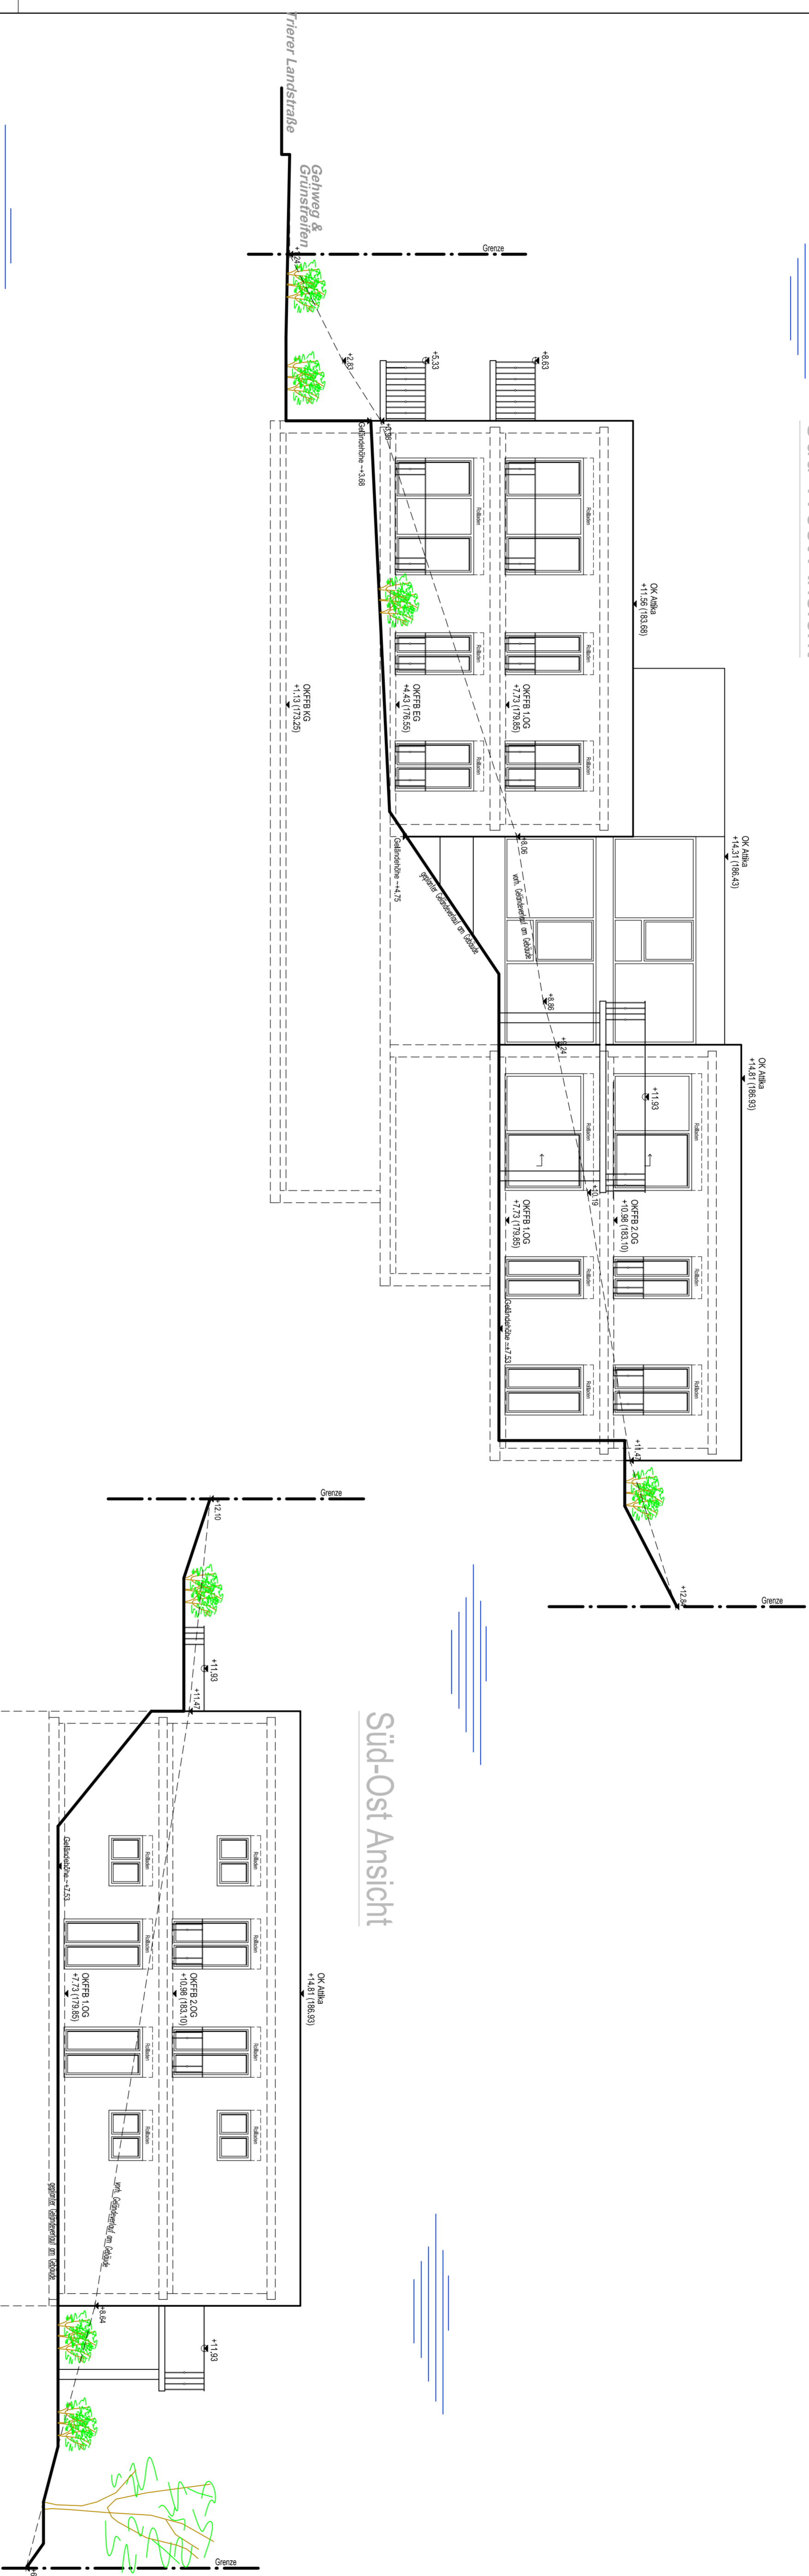

Süd-West Ansicht

Nord-Ost Ansicht

Süd-Ost Ansicht

Bauherr:	Widau von Trosselstein & Hönningen und Tiegange Hoyer Gasse 15 54116 (Maden)
Bauart:	Bauentwurf Ansichten Nord-Ost, Süd-Ost & Süd-West

Vollgenosse:	Malsack 1/10 Gedöhrke
--------------	-----------------------------

Der Bauer:	Blatt G-04.1
------------	-----------------