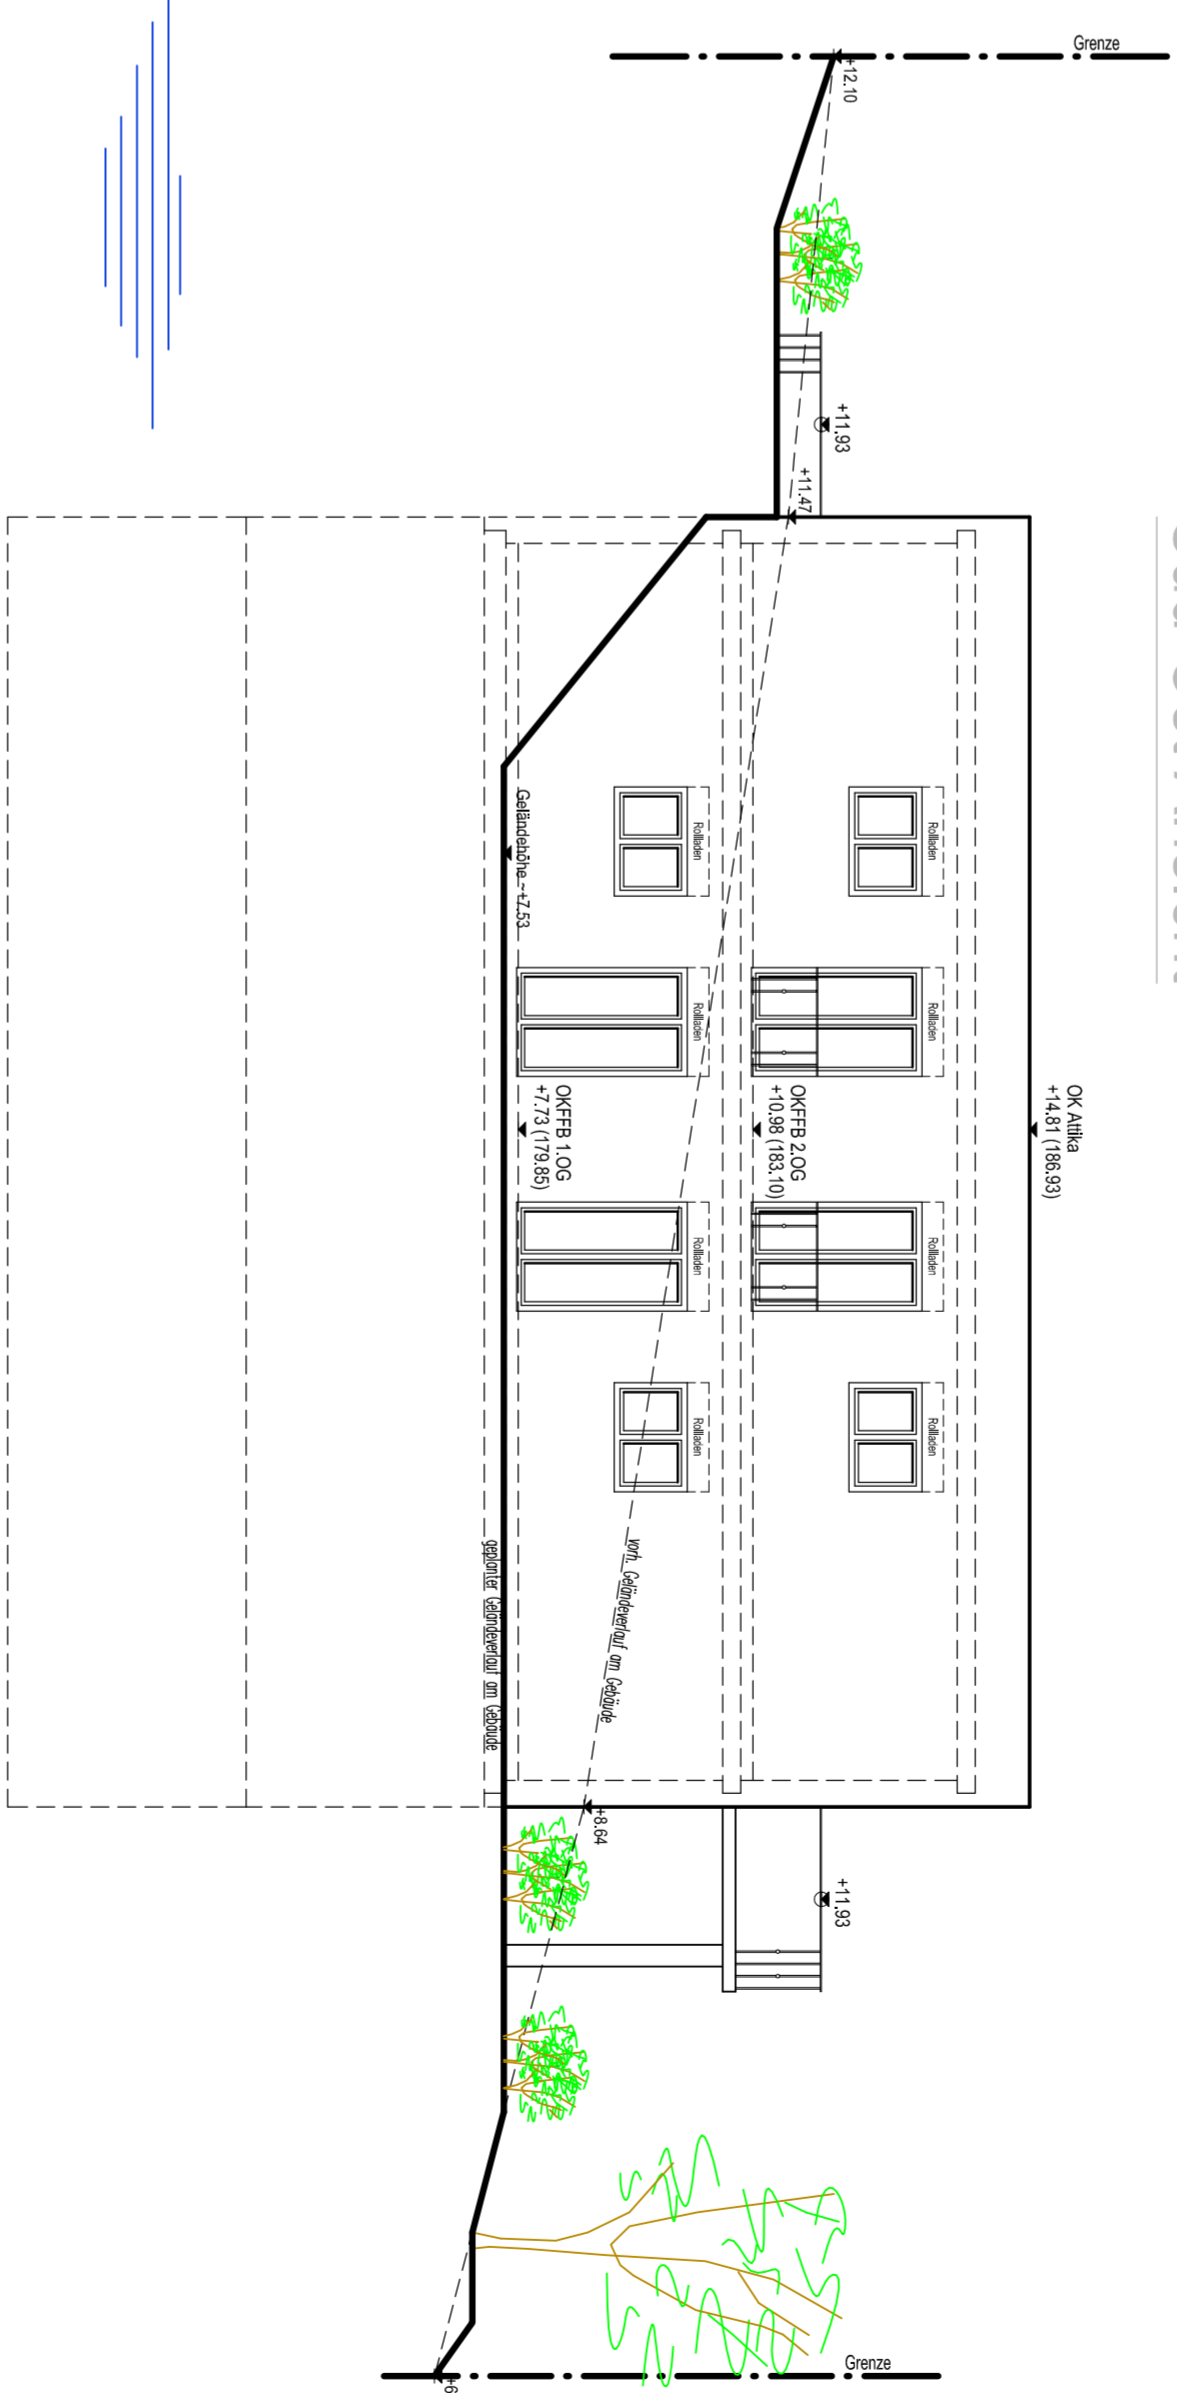

Süd-West Ansicht

Nord-Ost Ansicht

Süd-Ost Ansicht

Bauherr:	Widau von Trosselstein & Hönningen und Tiegange Hoyer Gasse 15 54116 (Maden)
Bauart:	Bauentwurf Ansichten Nord-Ost, Süd-Ost & Süd-West

Vollgenosse:	Malsack 1/10 Gedöhrke
--------------	-----------------------------

Der Bauer:	Blatt G-04.1
------------	-----------------