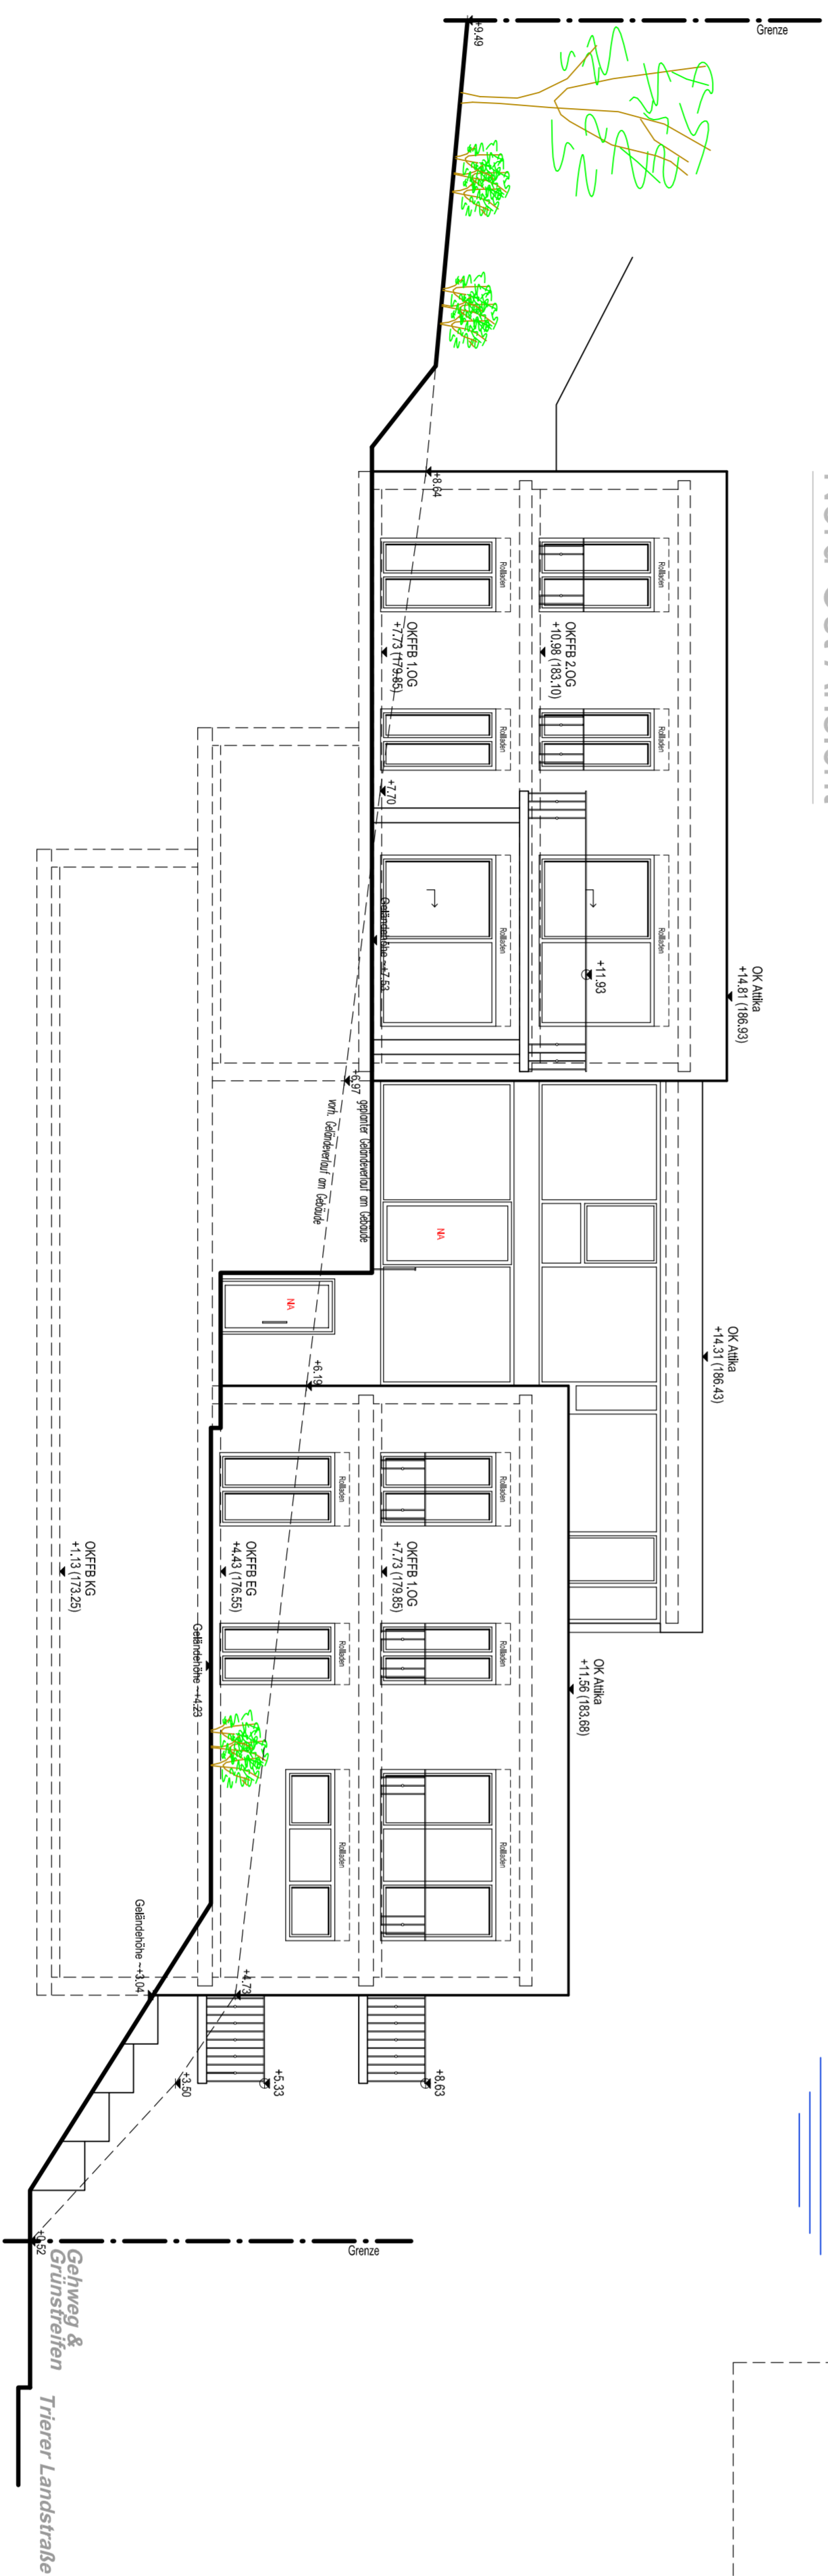

Süd-West Ansicht

Nord-Ost Ansicht

Süd-Ost Ansicht

Bauherr:	Widau von Trosselstein & Hönningen und Tiegange Hoyer Gasse 15 54116 (Maden)
Bauart:	Bauentwurf Ansichten Nord-Ost, Süd-Ost & Süd-West

Vollgenosse:	Malsack 1/10 Gedöhrke
--------------	-----------------------------

Der Bauer:	Blatt G-04.1
------------	-----------------