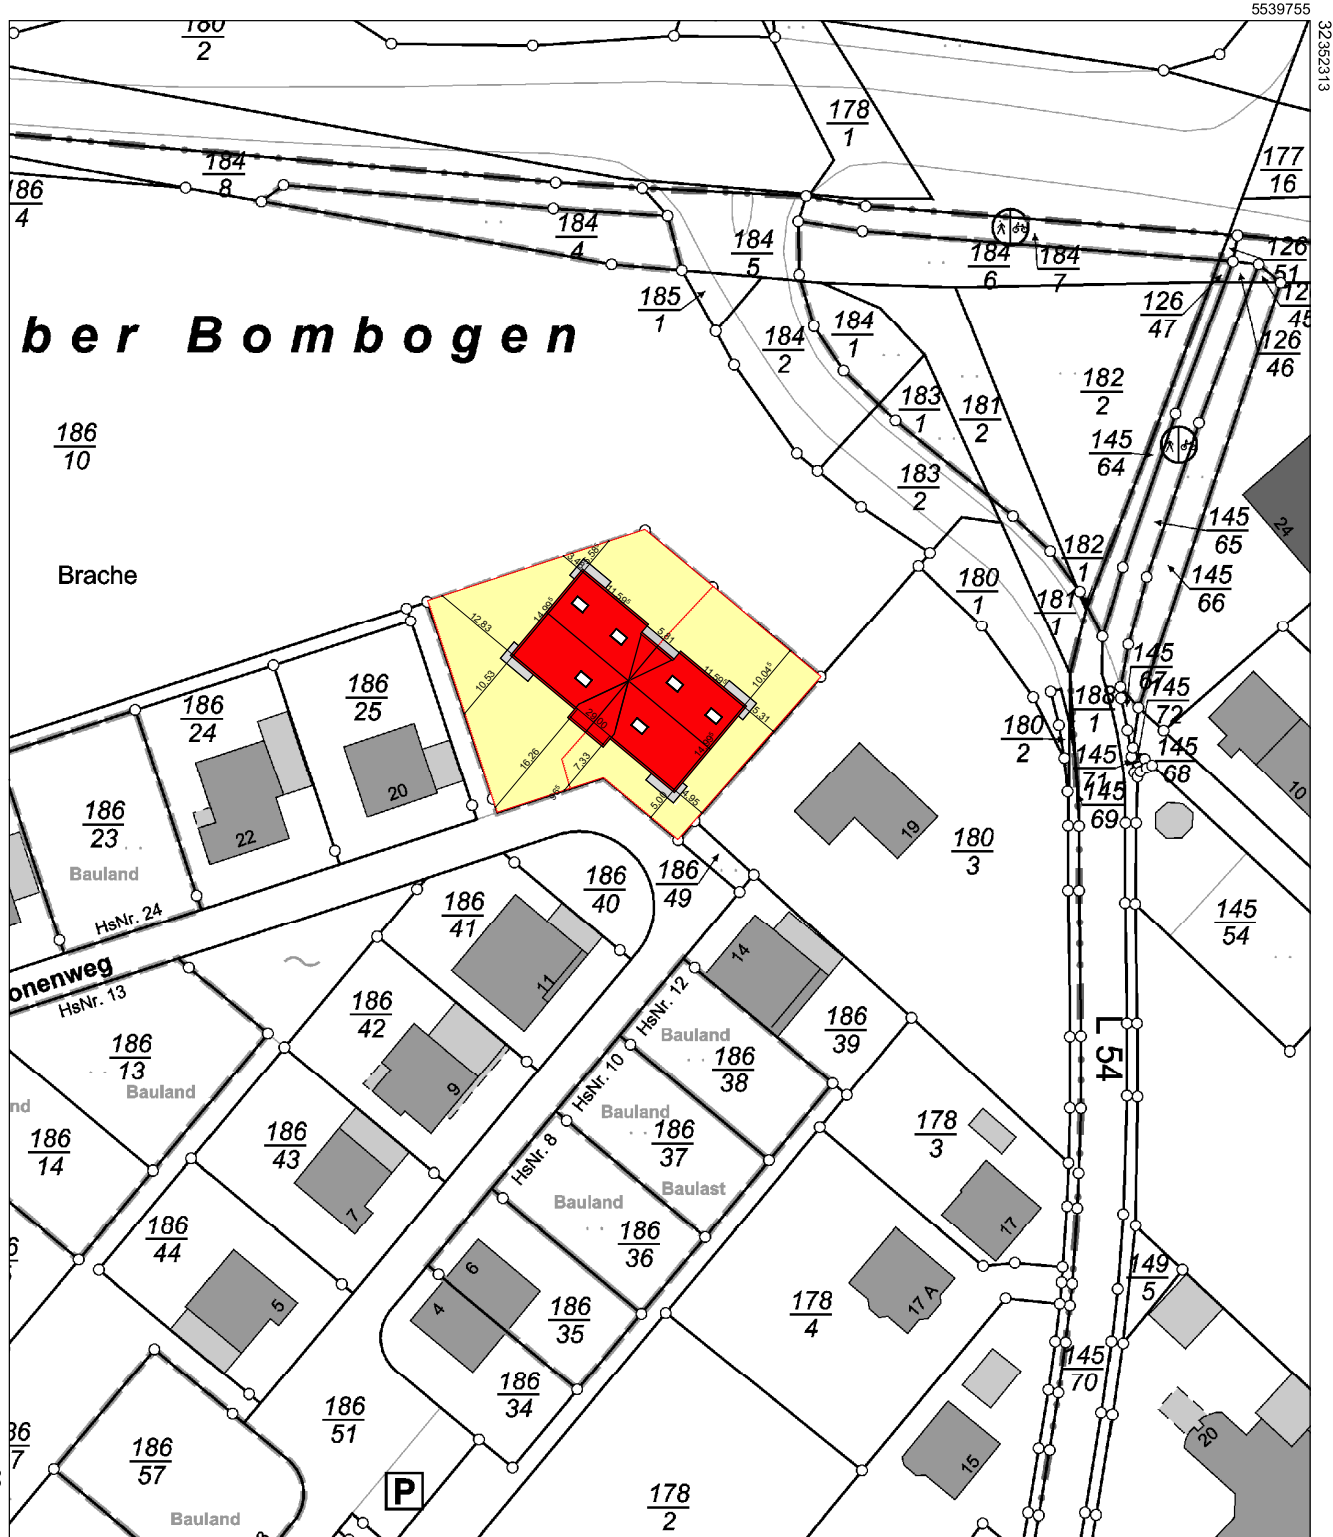

# Auszug aus den Geobasisinformationen

Liegenschaftskarte

## Rheinland-Pfalz

VERMESSUNGS- UND  
KATASTERAMT  
WESTEIFEL-MOSEL

Hergestellt am 02.09.2020

Flurstück: 186/26, 186/48  
Flur: 10  
Gemarkung: Bombogen

Gemeinde: Wittlich  
Landkreis: Bernkastel-Wittlich

Im Viertel 24  
54470 Bernkastel-Kues

5539545

Maßstab 1 : 1 000 0 10 20 30 Meter

Vervielfältigungen für eigene Zwecke sind zugelassen. Eine unmittelbare oder mittelbare Vermarktung, Umwandlung oder Veröffentlichung der Geobasisinformationen bedarf der Zustimmung der zuständigen Vermessungs- und Katasterbehörde (§12 Landesgesetz über das amtliche Vermessungswesen).