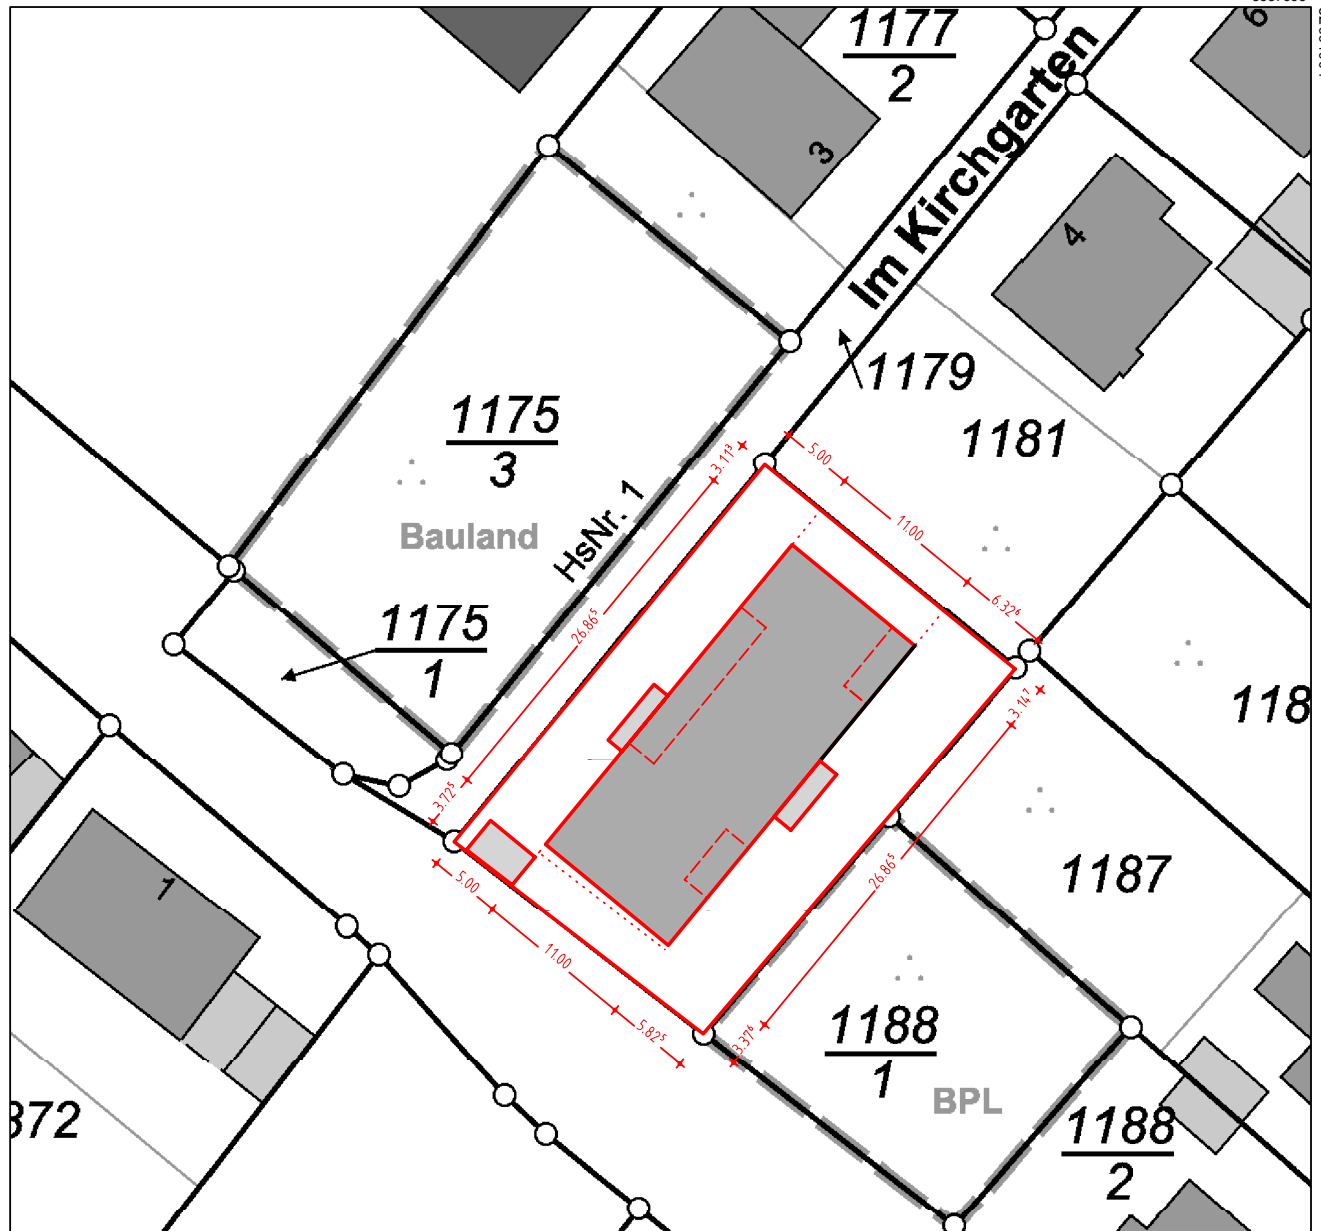

Auszug aus den Geobasisinformationen

Liegenschaftskarte

Rheinland-Pfalz

VERMESSUNGS- UND
KATASTERAMT
WESTEIFEL-MOSEL

Hergestellt am 09.06.2021

Flurstück: 1180
Flur: 1
Gemarkung: Wengerohr

Gemeinde: Wittlich
Landkreis: Berncastel-Wittlich

Im Viertelteil 24
54470 Berncastel-Kues

5537693

32351964

07.07.2021
UNTERSCHRIFT BAUHERR/EN

07.07.2021
UNTERSCHRIFT ENTWURFSVERFASSER

5537588

Maßstab 1 : 500

Vervielfältigungen für eigene Zwecke sind zugelassen. Eine unmittelbare oder mittelbare Vermarktung, Umwandlung oder Veröffentlichung der Geobasisinformationen bedarf der Zustimmung der zuständigen Vermessungs- und Katasterbehörde (§12 Landesgesetz über das amtliche Vermessungswesen).