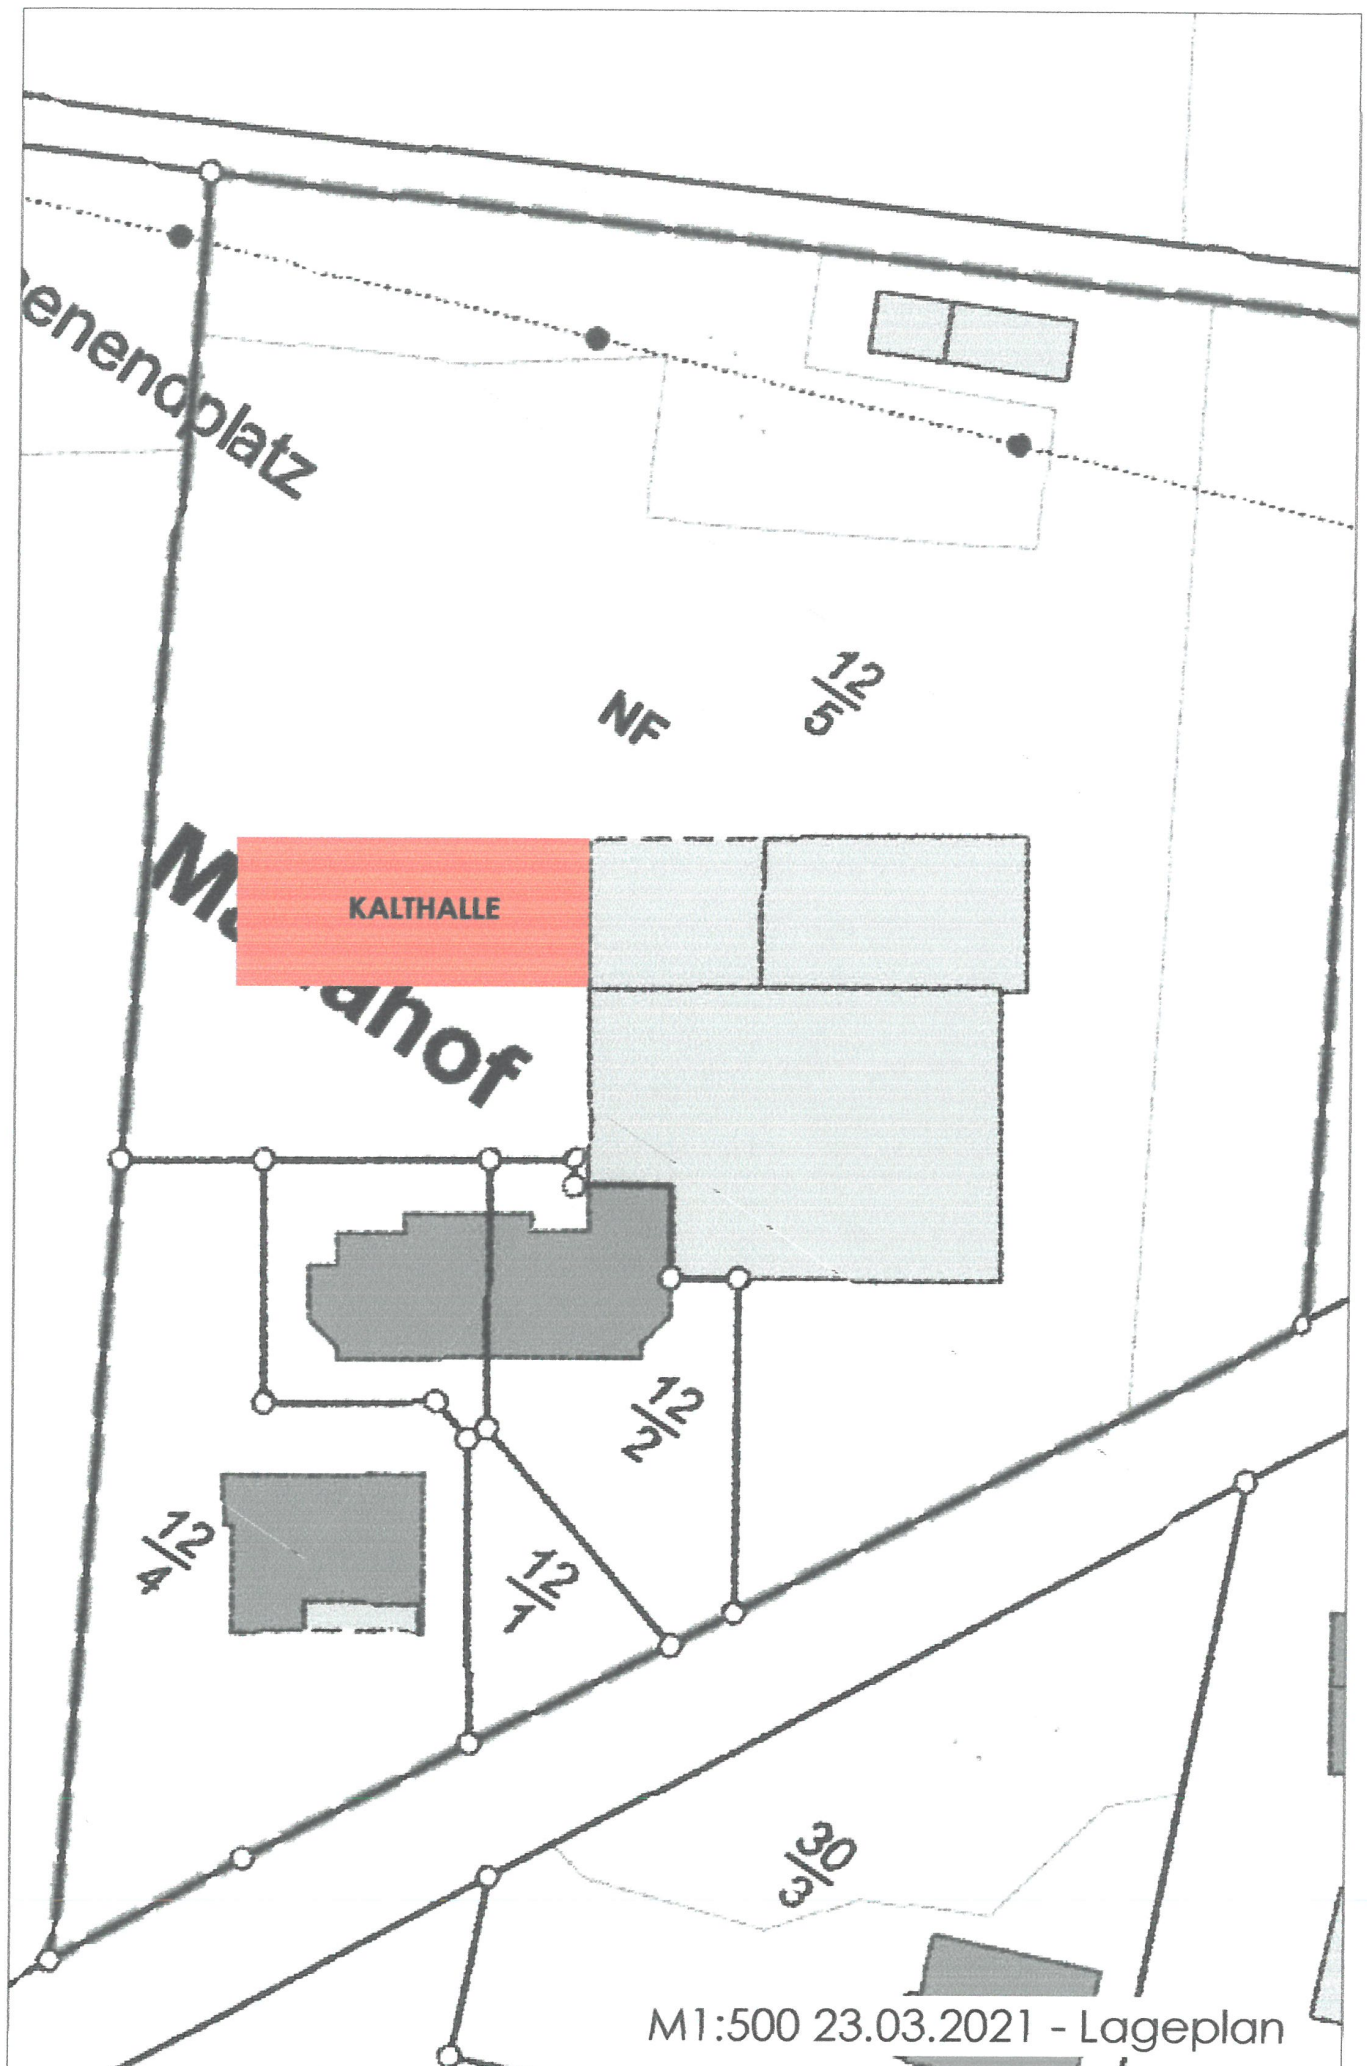

Auszug aus den Geobasisinformationen

Liegenschaftskarte

Rheinland-Pfalz

VERMESSUNGS- UND
KATASTERAMT
WESTEIFEL-MOSEL

Hergestellt am 23.02.2021

Flurstück: 12/4
Flur: 52
Gemarkung: Wittlich (2521)

Gemeinde: Wittlich
Landkreis: Berncastel-Wittlich

M1:500 23.03.2021 - Lageplan