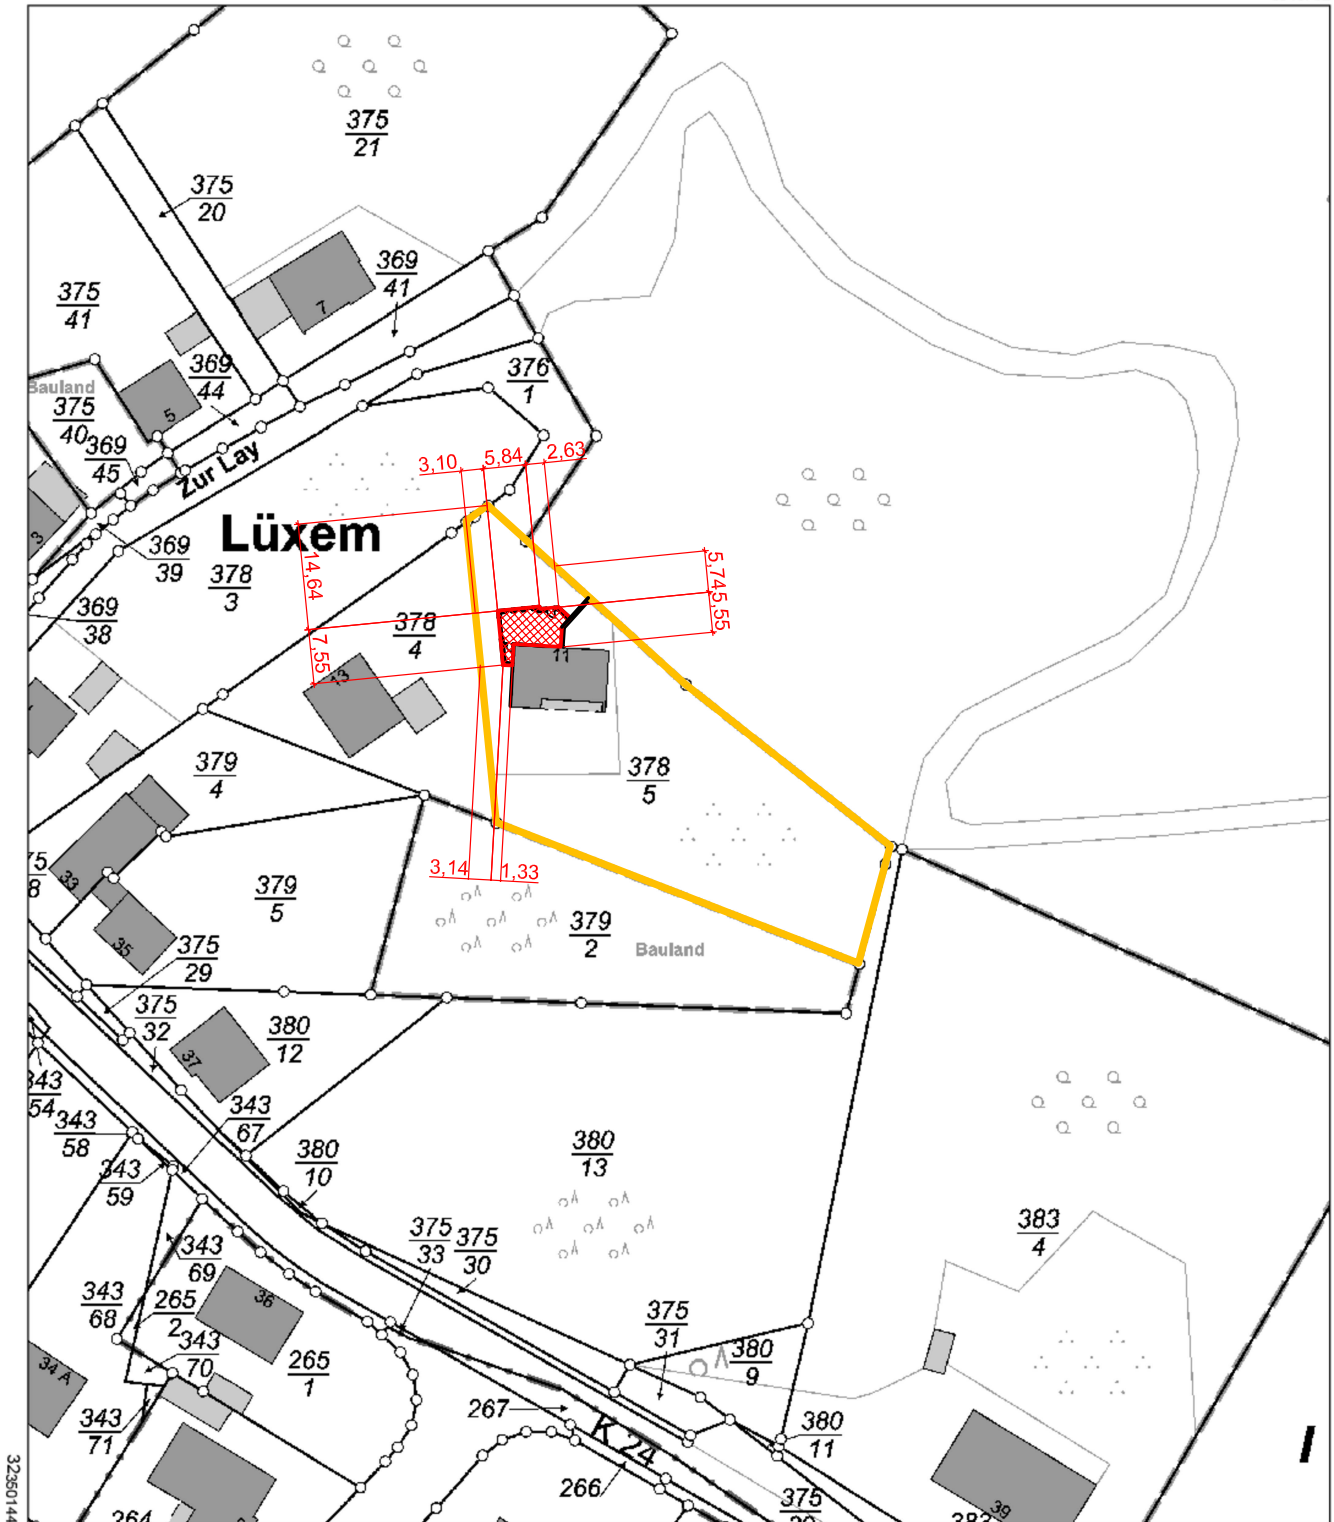

Auszug aus den Geobasisinformationen

Liegenschaftskarte

Rheinland-Pfalz

VERMESSUNGS- UND
KATASTERAMT
WESTEFEL-MOSEL

Hergestellt am 12.01.2021

Flurstück: 378/5
Flur: 11
Gemarkung: Lützem

Gemeinde: Wittlich
Landkreis: Berncastel-Wittlich

Im Viertheil 24
54470 Berncastel-Kues

5540752
32350324

32350144

5540542

Maßstab 1 : 1 000 0 10 20 30 Meter

Vervielfältigungen für eigene Zwecke sind zugelassen. Eine unmittelbare oder mittelbare Vermarktung, Umwandlung oder Veröffentlichung der Geobasisinformationen bedarf der Zustimmung der zuständigen Vermessungs- und Katasterbehörde (§12 Landesgesetz über das amtliche Vermessungswesen).
Hergestellt durch das Vermessungs- und Katasteramt Westefel-Mosel.