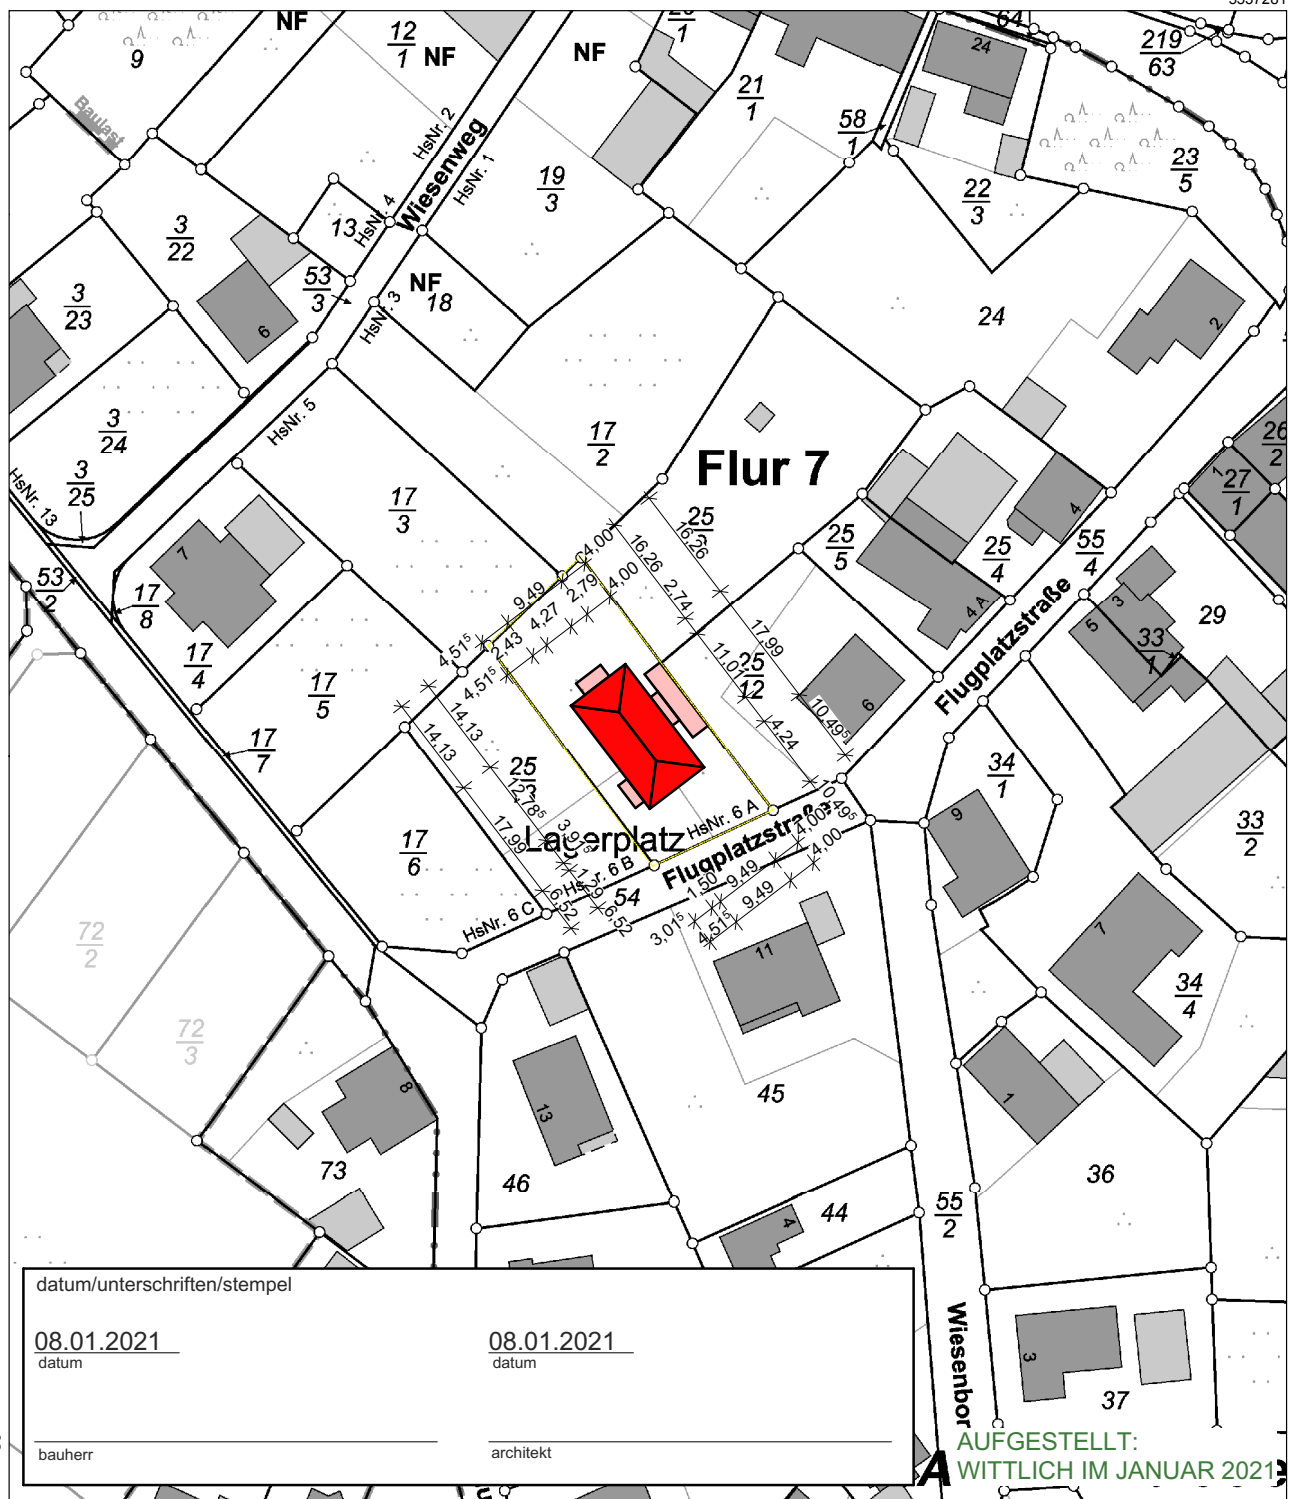

Auszug aus den Geobasisinformationen

Liegenschaftskarte

Rheinland-Pfalz

VERMESSUNGS- UND
KATASTERAMT
WESTEIFEL-MOSEL

Hergestellt am 05.01.2021

Flurstück: 25/15
Flur: 7
Gemarkung: Wengerohr

Gemeinde: Wittlich
Landkreis: Berncastel-Wittlich

Im Viertheil 24
54470 Berncastel-Kues

32351982

5537071

Maßstab 1 : 1 000

Vervielfältigungen für eigene Zwecke sind zugelassen. Eine unmittelbare oder mittelbare Vermarktung, Umwandlung oder Veröffentlichung der Geobasisinformationen bedarf der Zustimmung der zuständigen Vermessungs- und Katasterbehörde (§12 Landesgesetz über das amtliche Vermessungswesen).