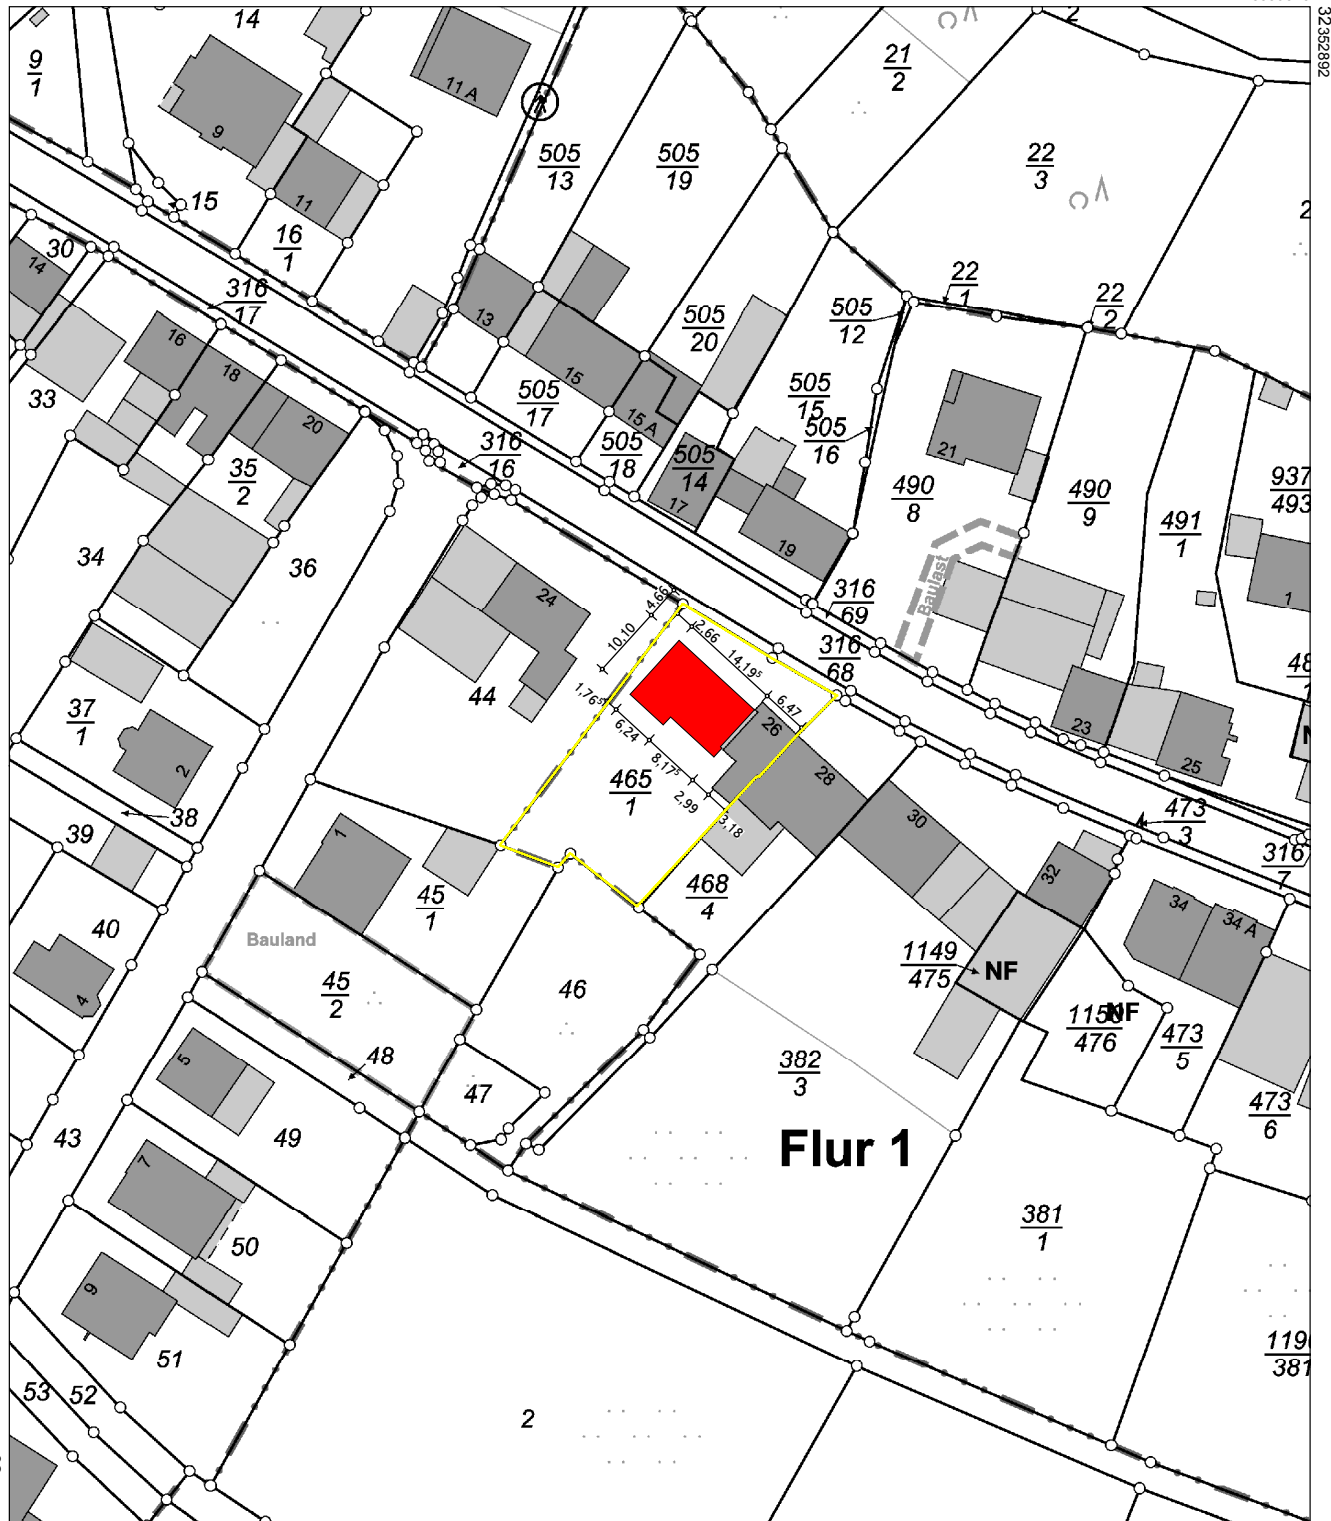

Auszug aus den Geobasisinformationen

Liegenschaftskarte

Rheinland-Pfalz

VERMESSUNGS- UND
KATASTERAMT
WESTEIFEL-MOSEL

Unterschrift Frau Maria Heinz

Hergestellt am 19.11.2020

Flurstück: 465/1
Flur: 1
Gemarkung: Bombogen

Gemeinde: Wittlich
Landkreis: Bernkastel-Wittlich

Im Viertel 24
54470 Bernkastel-Kues

5539334

Maßstab 1 : 1 000 0 10 20 30 Meter

Vervielfältigungen für eigene Zwecke sind zugelassen. Eine unmittelbare oder mittelbare Vermarktung, Umwandlung oder Veröffentlichung der Geobasisinformationen bedarf der Zustimmung der zuständigen Vermessungs- und Katasterbehörde (§12 Landesgesetz über das amtliche Vermessungswesen).
Hergestellt durch Öffentlich best. Vermessungsingenieur Dr.-Ing. Norbert Arent.
Befugnis eingeräumt am 09.11.2006 durch Landesamt für Vermessung und Geobasisinformation Rheinland-Pfalz.