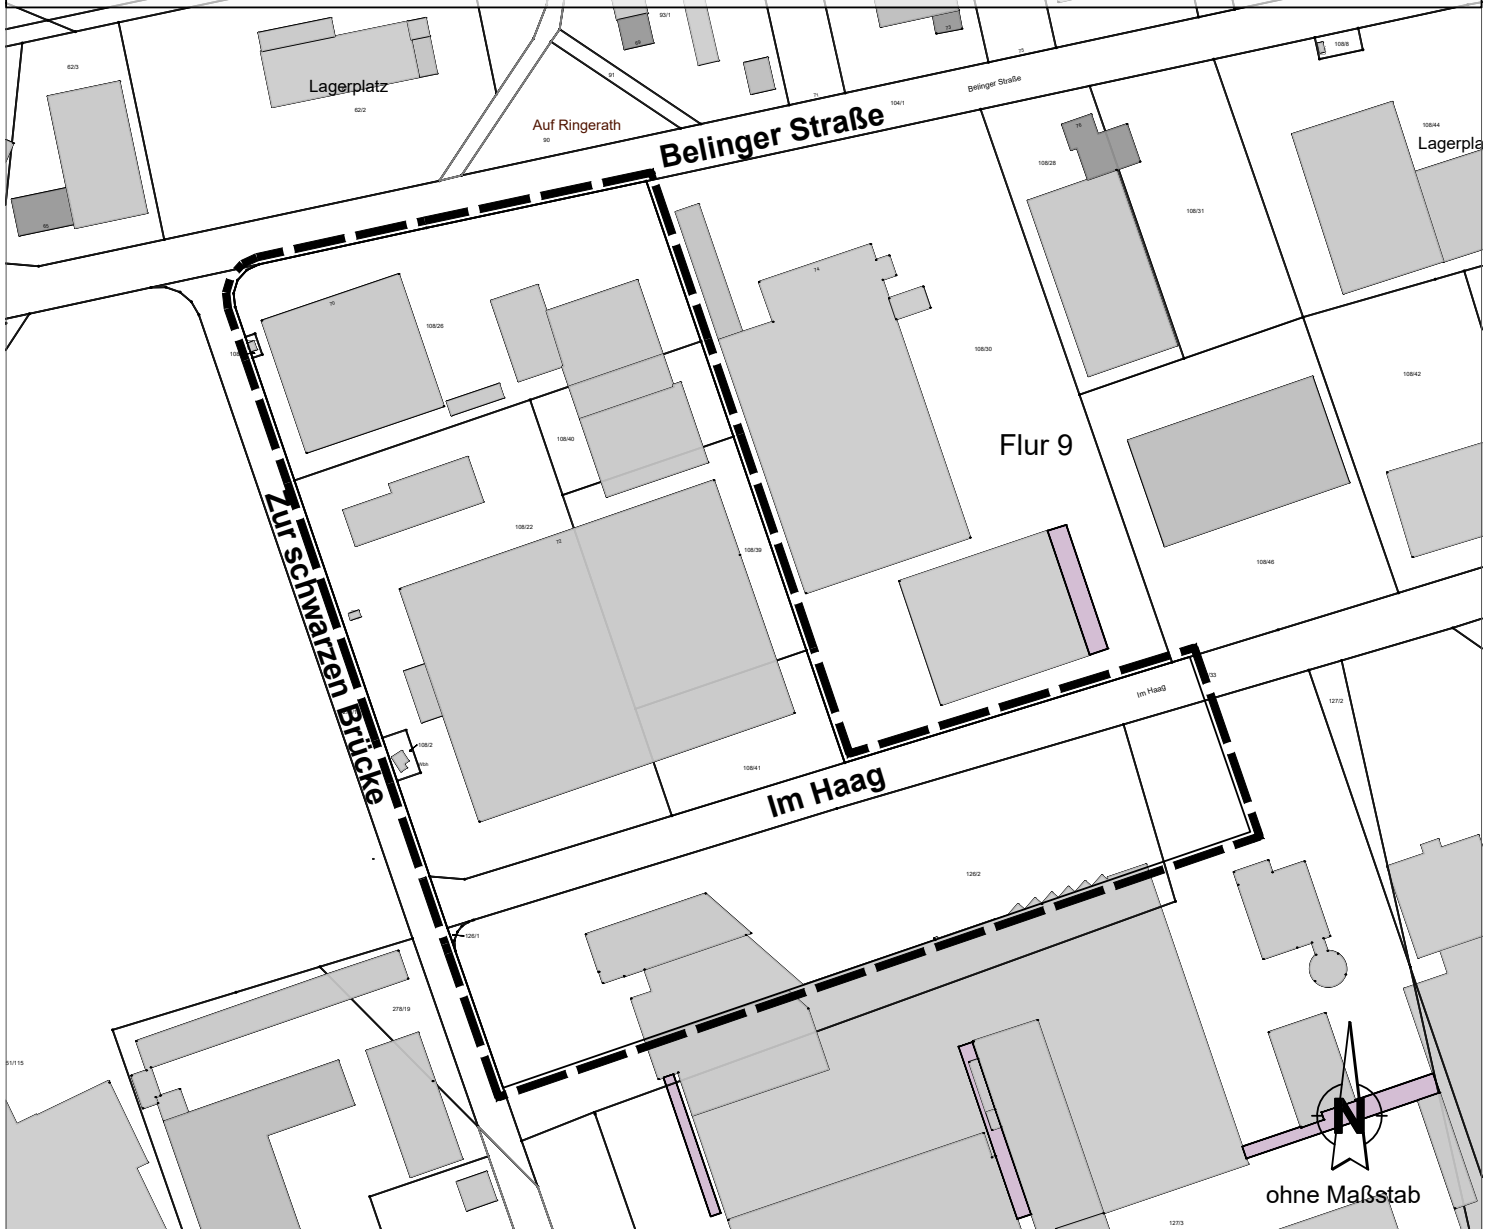

Bebauungsplan der Stadt Wittlich

WW-07-02 "Industriegebiet Wengerohr", 2. Änderung

Abgrenzung des Geltungsbereichs

Datengrundlage: © Geobasis-DE/LVermGeoRP2002-10-15

Legende

Grenze des räumlichen Geltungsbereichs