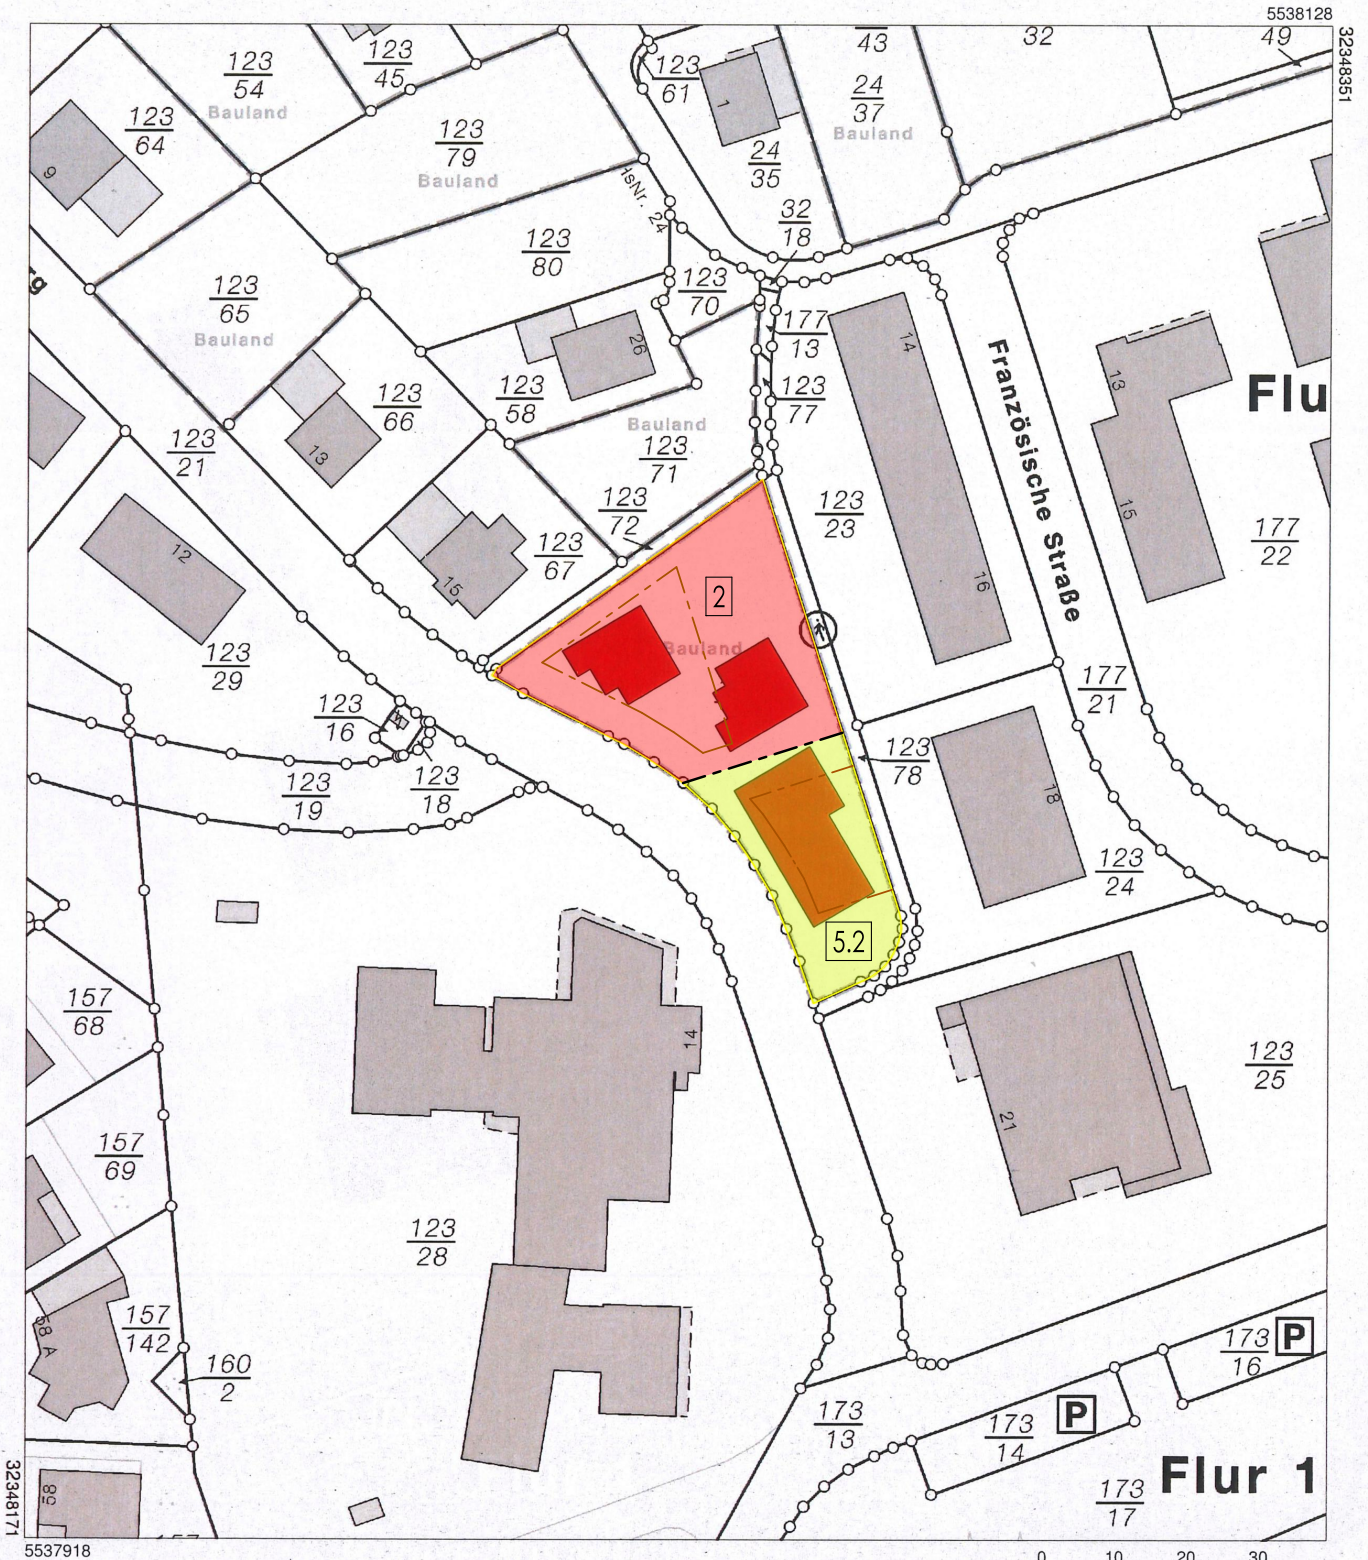

Auszug aus den Geobasisinformationen

Liegenschaftskarte

Rheinland-Pfalz

Vermessungs- und
Katasteramt
Westeifel-Mosel

Hergestellt am 26.11.2014

Flurstück: 123/21
Flur: 19
Gemarkung: Wittlich

Gemeinde: Wittlich
Landkreis: Bernkastel-Wittlich

Im Viertel 24
54470 Bernkastel-Kues

Vervielfältigungen für eigene Zwecke sind zugelassen. Eine unmittelbare oder mittelbare Vermarktung, Umwandlung oder Veröffentlichung der Geobasisinformationen bedarf der Zustimmung der zuständigen Vermessungs- und Katasterbehörde (§12 Landesgesetz über das amtliche Vermessungswesen).

Hergestellt am 26.11.2014

Flurstück: 123/73
Flur: 19
Gemarkung: Wittlich

Gemeinde: Wittlich
Landkreis: Berncastel-Wittlich

Im Viertel 24
54470 Berncastel-Kues

5538079

32348313

32348223

5537974

Maßstab 1 : 500

0 5 10 15 Meter

Vervielfältigungen für eigene Zwecke sind zugelassen. Eine unmittelbare oder mittelbare Vermarktung, Umwandlung oder Veröffentlichung der Geobasisinformationen bedarf der Zustimmung der zuständigen Vermessungs- und Katasterbehörde (§12 Landesgesetz über das amtliche Vermessungswesen).