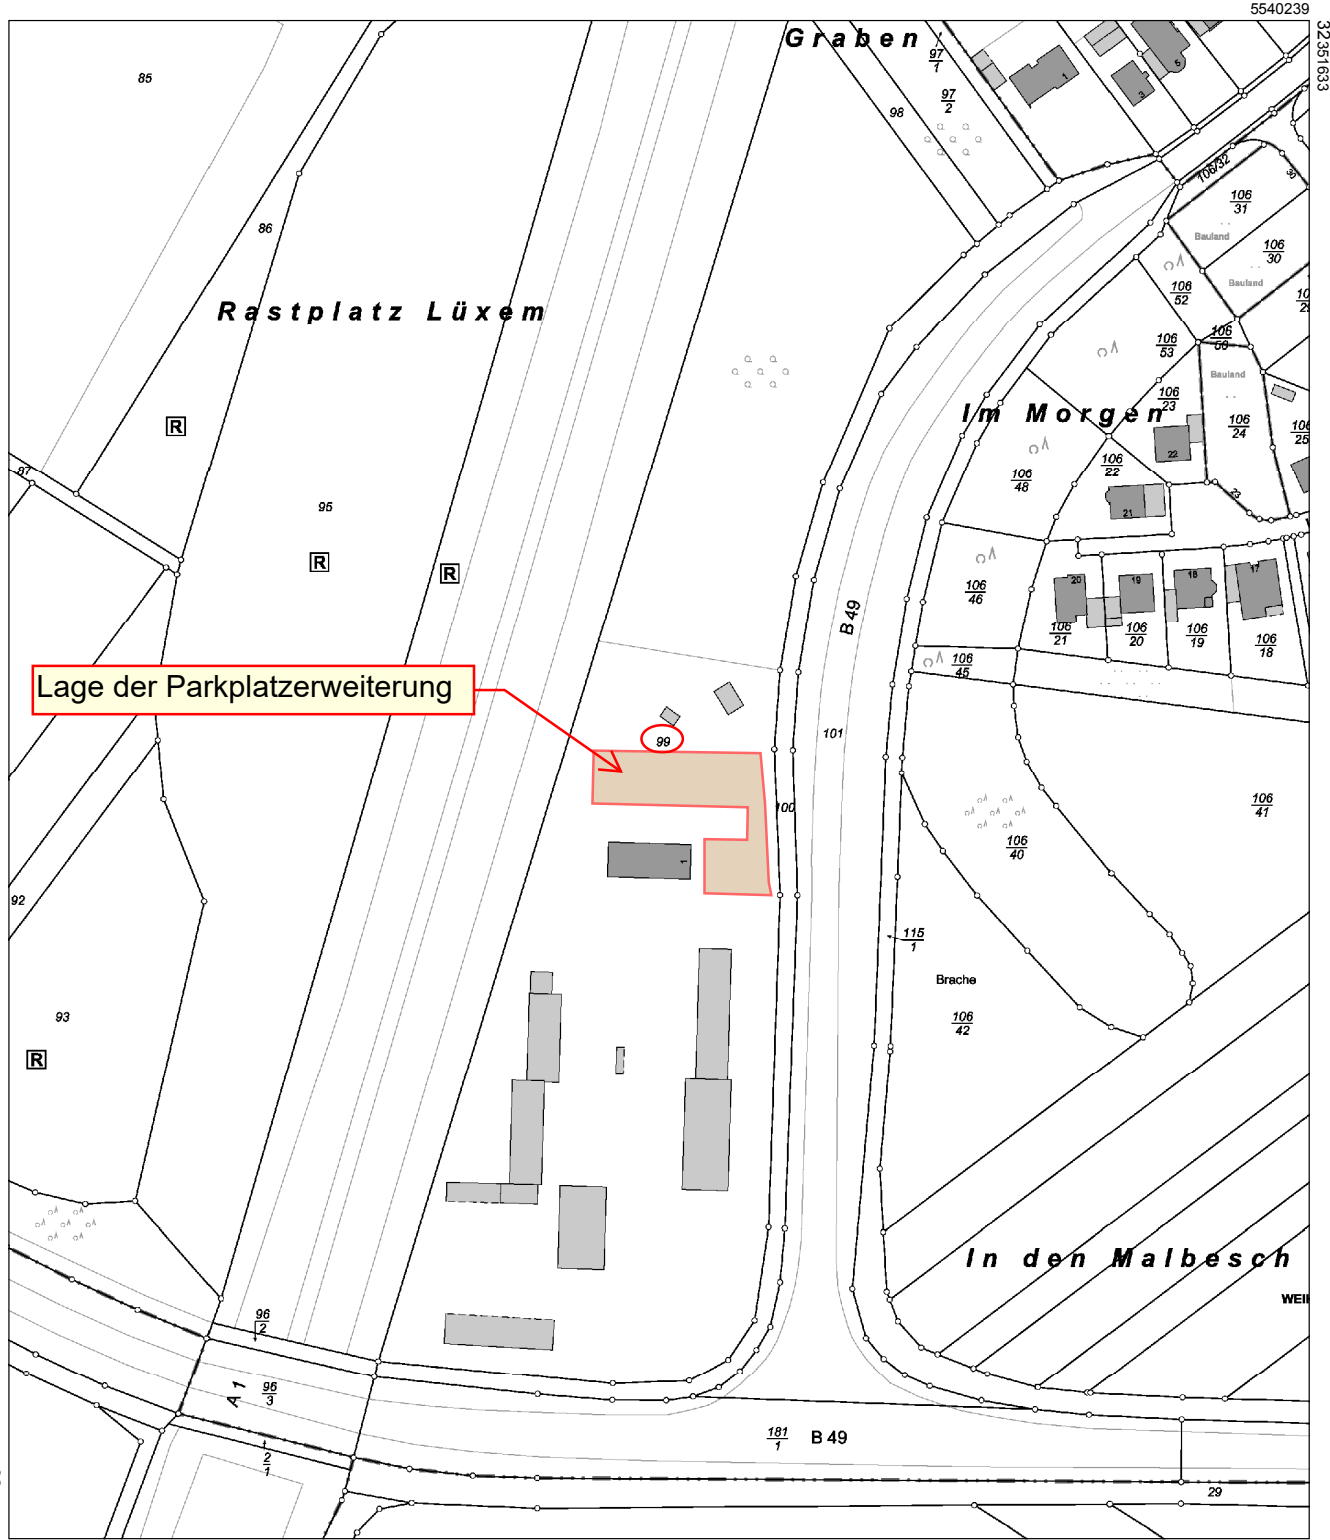

# Auszug aus den Geobasisinformationen

Liegenschaftskarte

Rheinland-Pfalz

VERMESSUNGS- UND  
KATASTERAMT  
WESTEIFEL-MOSEL

Hergestellt am 13.11.2020

Flurstück: 99  
Flur: 4  
Gemarkung: Dorf

Gemeinde: Wittlich  
Landkreis: Bernkastel-Wittlich

Im Viertel 24  
54470 Bernkastel-Kues

Lage der Parkplatzerweiterung

5539820

Maßstab 1 : 2 000 0 20 40 60 Meter

Vervielfältigungen für eigene Zwecke sind zugelassen. Eine unmittelbare oder mittelbare Vermarktung, Umwandlung oder Veröffentlichung der Geobasisinformationen bedarf der Zustimmung der zuständigen Vermessungs- und Katasterbehörde (§ 12 Landesgesetz über das amtliche Vermessungswesen).