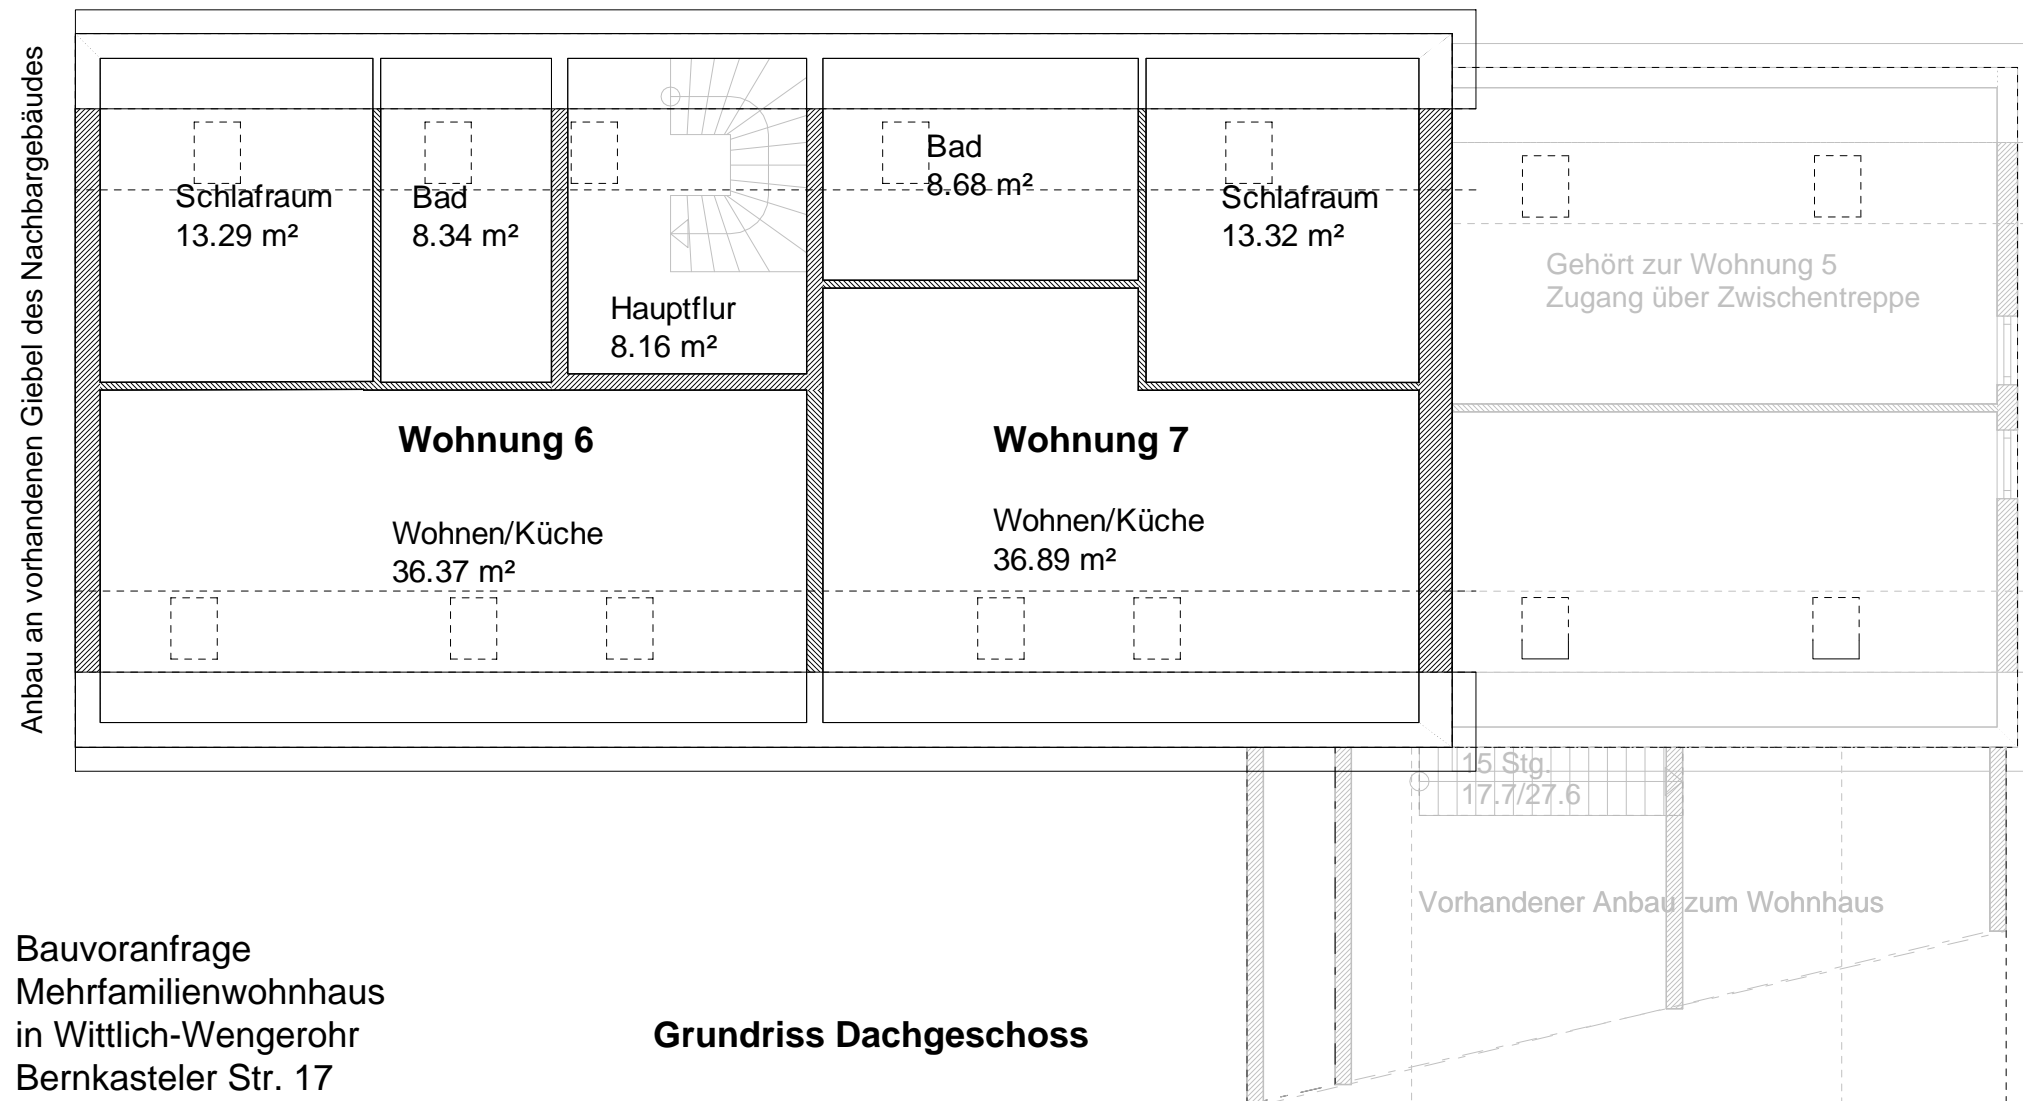

Bauvoranfrage
Mehrfamilienwohnhaus
in Wittlich-Wengerohr
Bernkasteler Str. 17

Grundriss Obergeschoss

Bauvoranfrage
Mehrfamilienwohnhaus
in Wittlich-Wengerohr
Bernkasteler Str. 17

Grundriss Dachgeschoss