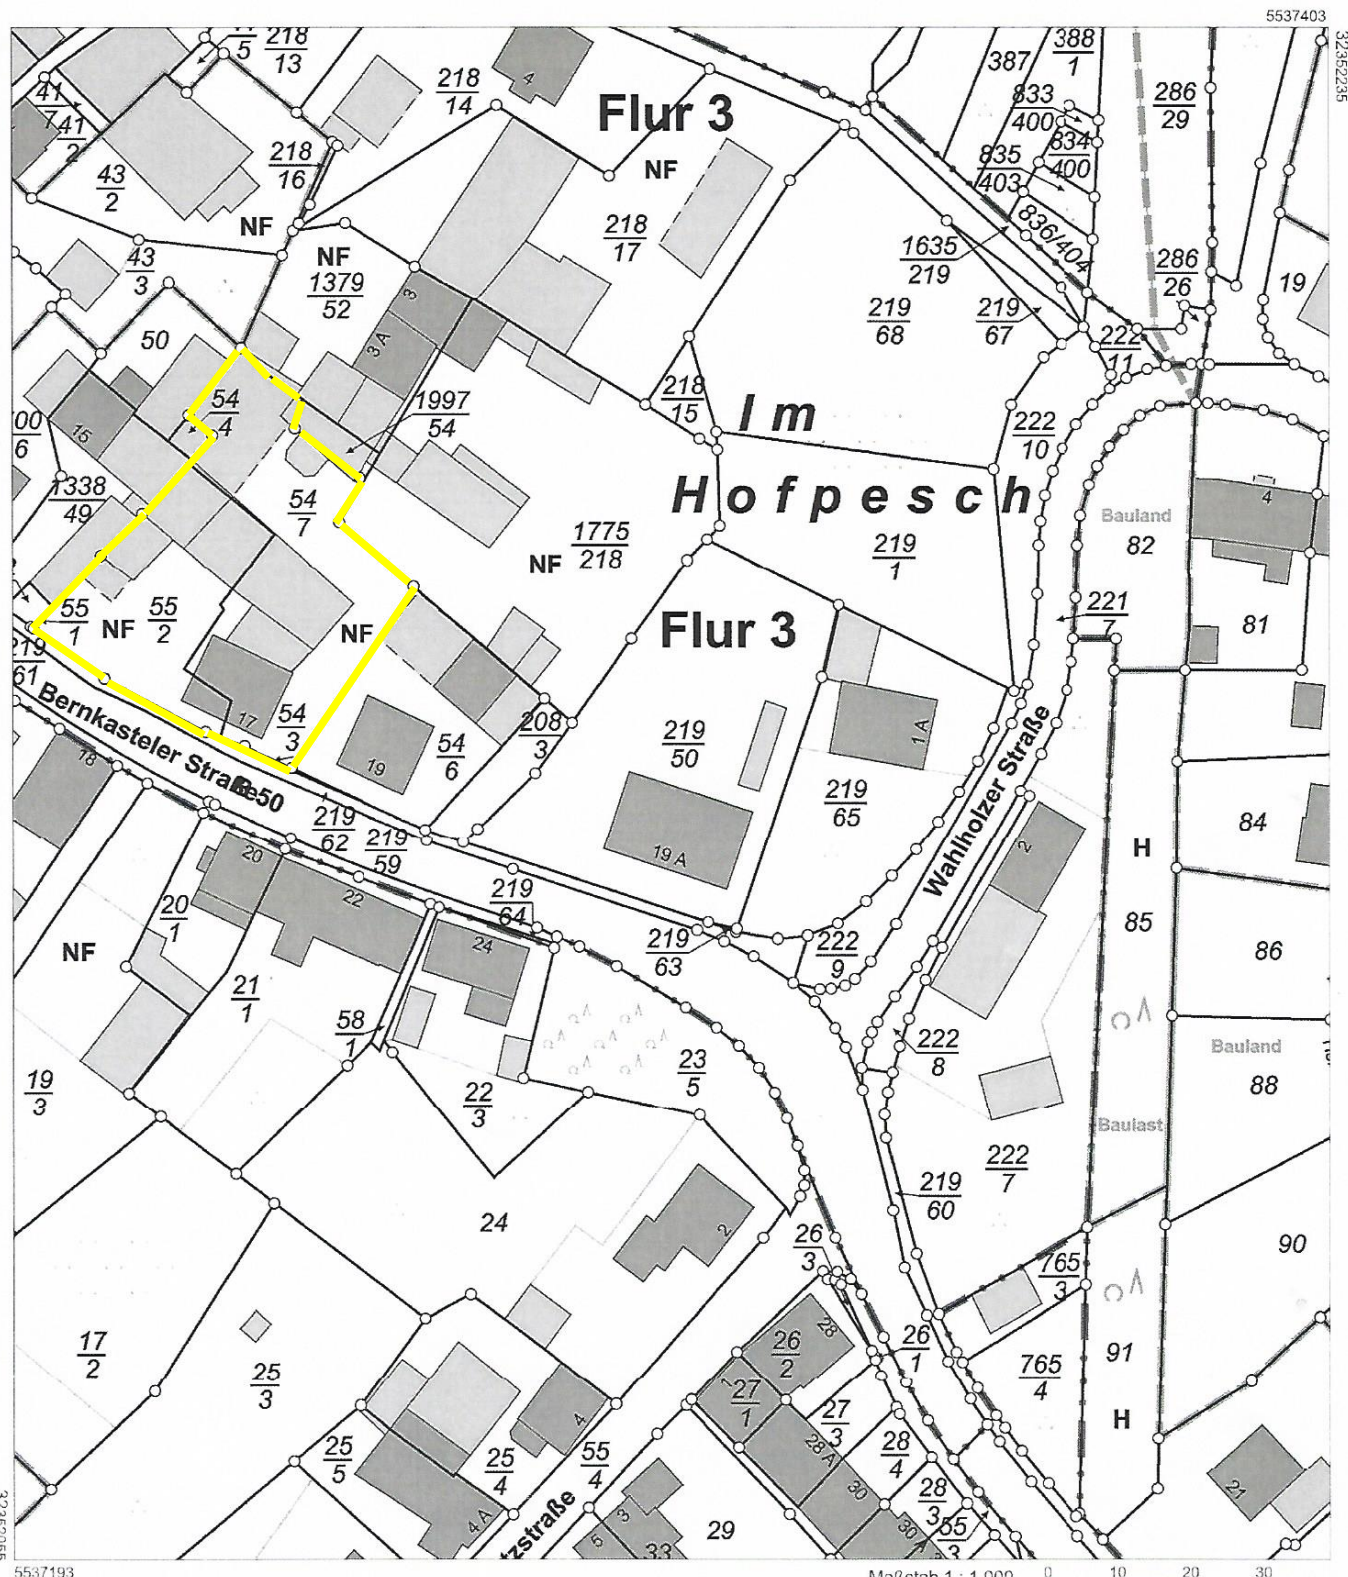

Auszug aus den Geobasisinformationen

Liegenschaftskarte

Rheinland-Pfalz

VERMESSUNGS- UND
KATASTERAMT
WESTEIFEL-MOSEL

Hergestellt am 12.02.2019

Flurstück: 219/50
Flur: 3
Gemarkung: Wengerohr (2526)

Gemeinde: Wittlich
Landkreis: Bernkastel-Wittlich

Im Viertel 24
54470 Bernkastel-Kues

Vervielfältigungen für eigene Zwecke sind zugelassen. Eine unmittelbare oder mittelbare Vermarktung, Umwandlung oder Veröffentlichung der Geobasisinformationen bedarf der Zustimmung der zuständigen Vermessungs- und Katasterbehörde (§ 12 Landesgesetz über das amtliche Vermessungswesen)