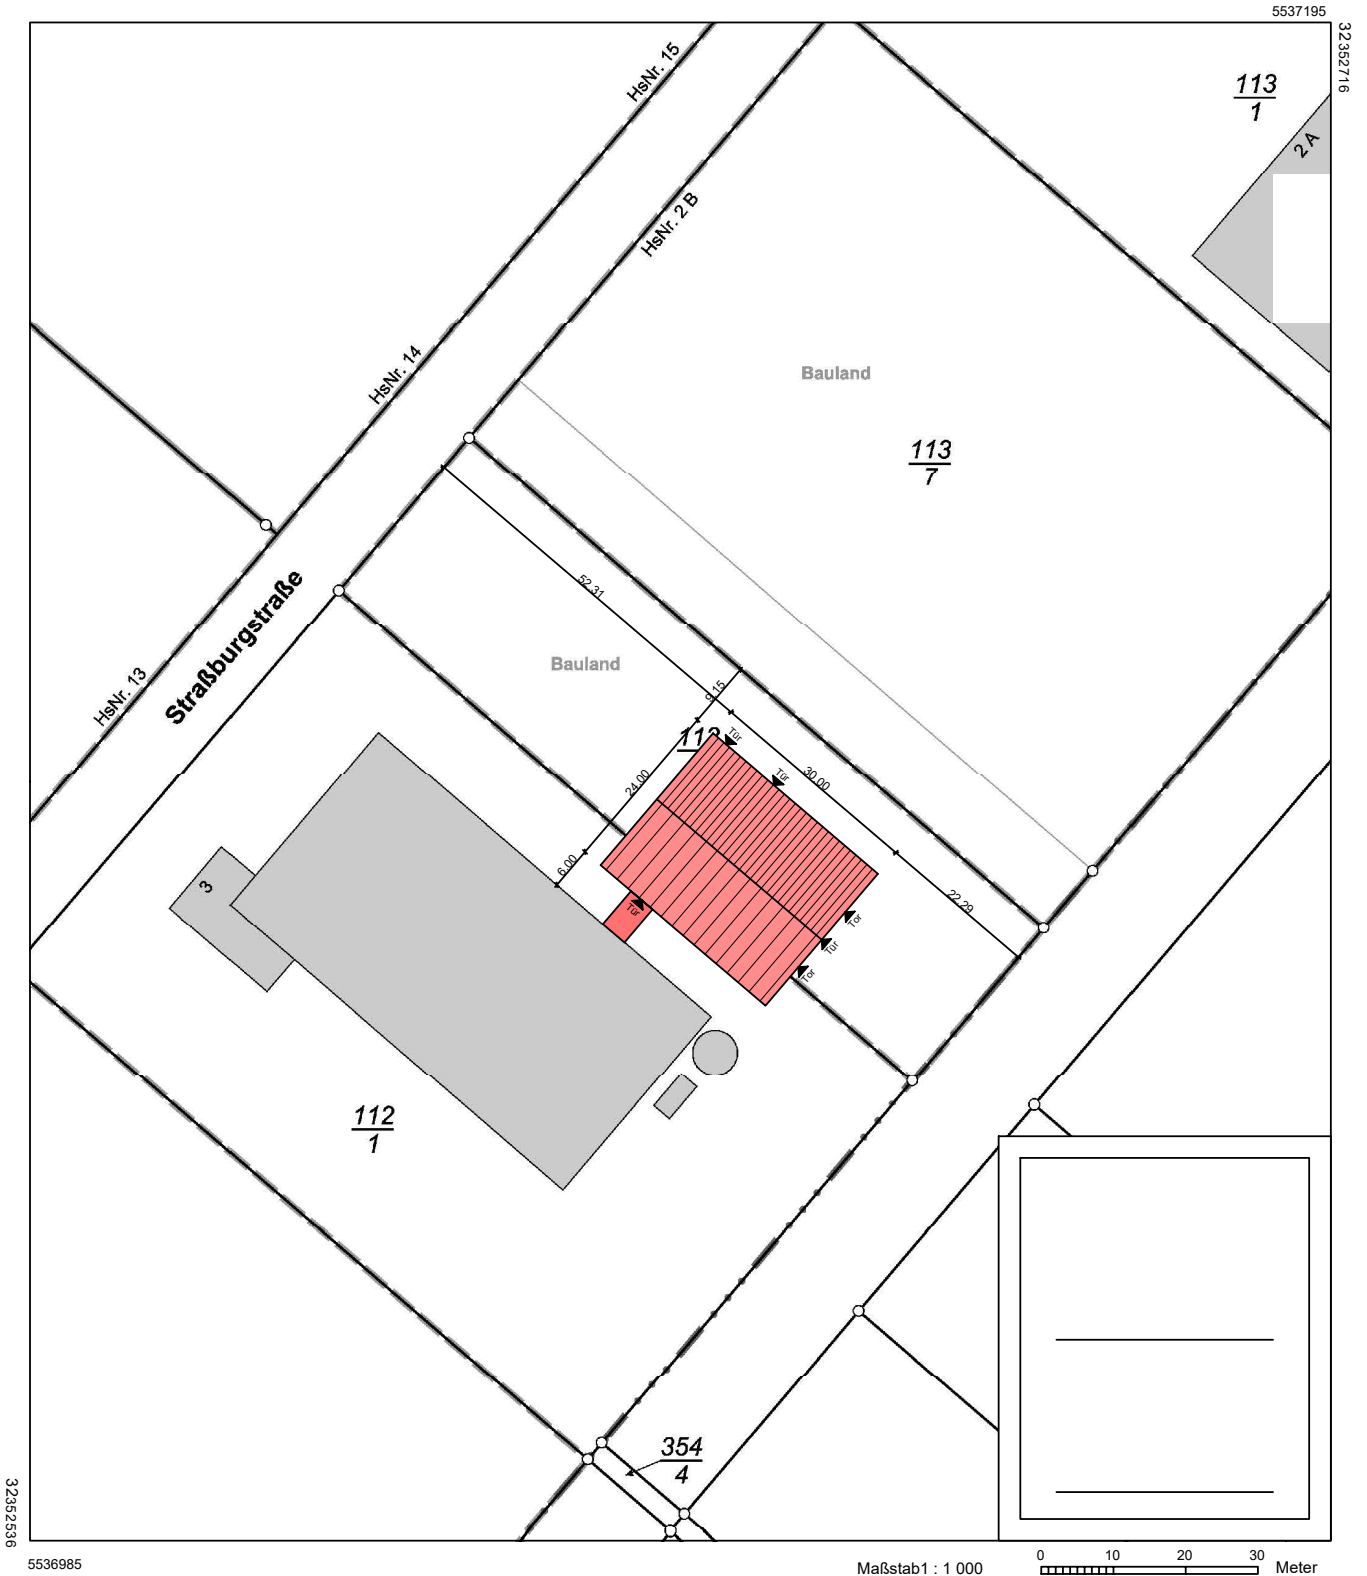

Auszug aus den Geobasisinformationen

Liegenschaftskarte

Rheinland-Pfalz

VERMESSUNGS- UND
KATASTERAMT
WESTEIFEL-MOSEL

Hergestellt am 02.07.2019

Flurstück: 112/3
Flur: 12
Gemarkung: Wengerohr

Gemeinde: Wittlich
Landkreis: Bernkastel-Wittlich

Im Viertheil 24
54470 Bernkastel-Kues

Vervielfältigungen für eigene Zwecke sind zugelassen. Eine unmittelbare oder mittelbare Vermarktung, Umwandlung oder Veröffentlichung der Geobasisinformationen bedarf der Zustimmung der zuständigen Vermessungs- und Katasterbehörde (§12 Landesgesetz über das amtliche Vermessungswesen).
Hergestellt durch das Vermessungs- und Katasteramt Westeifel-Mosel.