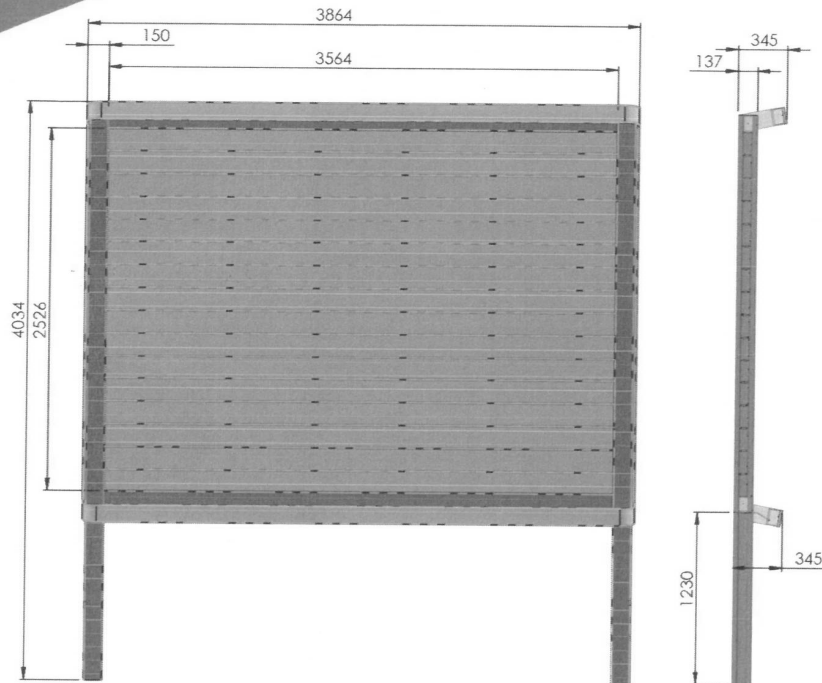

Plakat-Werbeträger

Version: Freistehend

Der Großflächen-Werbeträger (Version: Freistehend) besteht komplett aus hochwertigem Aluminium, um allen Witterungseinflüssen standhalten zu können.

Die Werbefläche besteht aus 16 sektionalen Einzelementen, um den Transport und die Montage enorm zu vereinfachen.

Die seitlichen und horizontalen Abdeckungen sorgen für weitere Stabilität und vervollständigen den Rahmen.