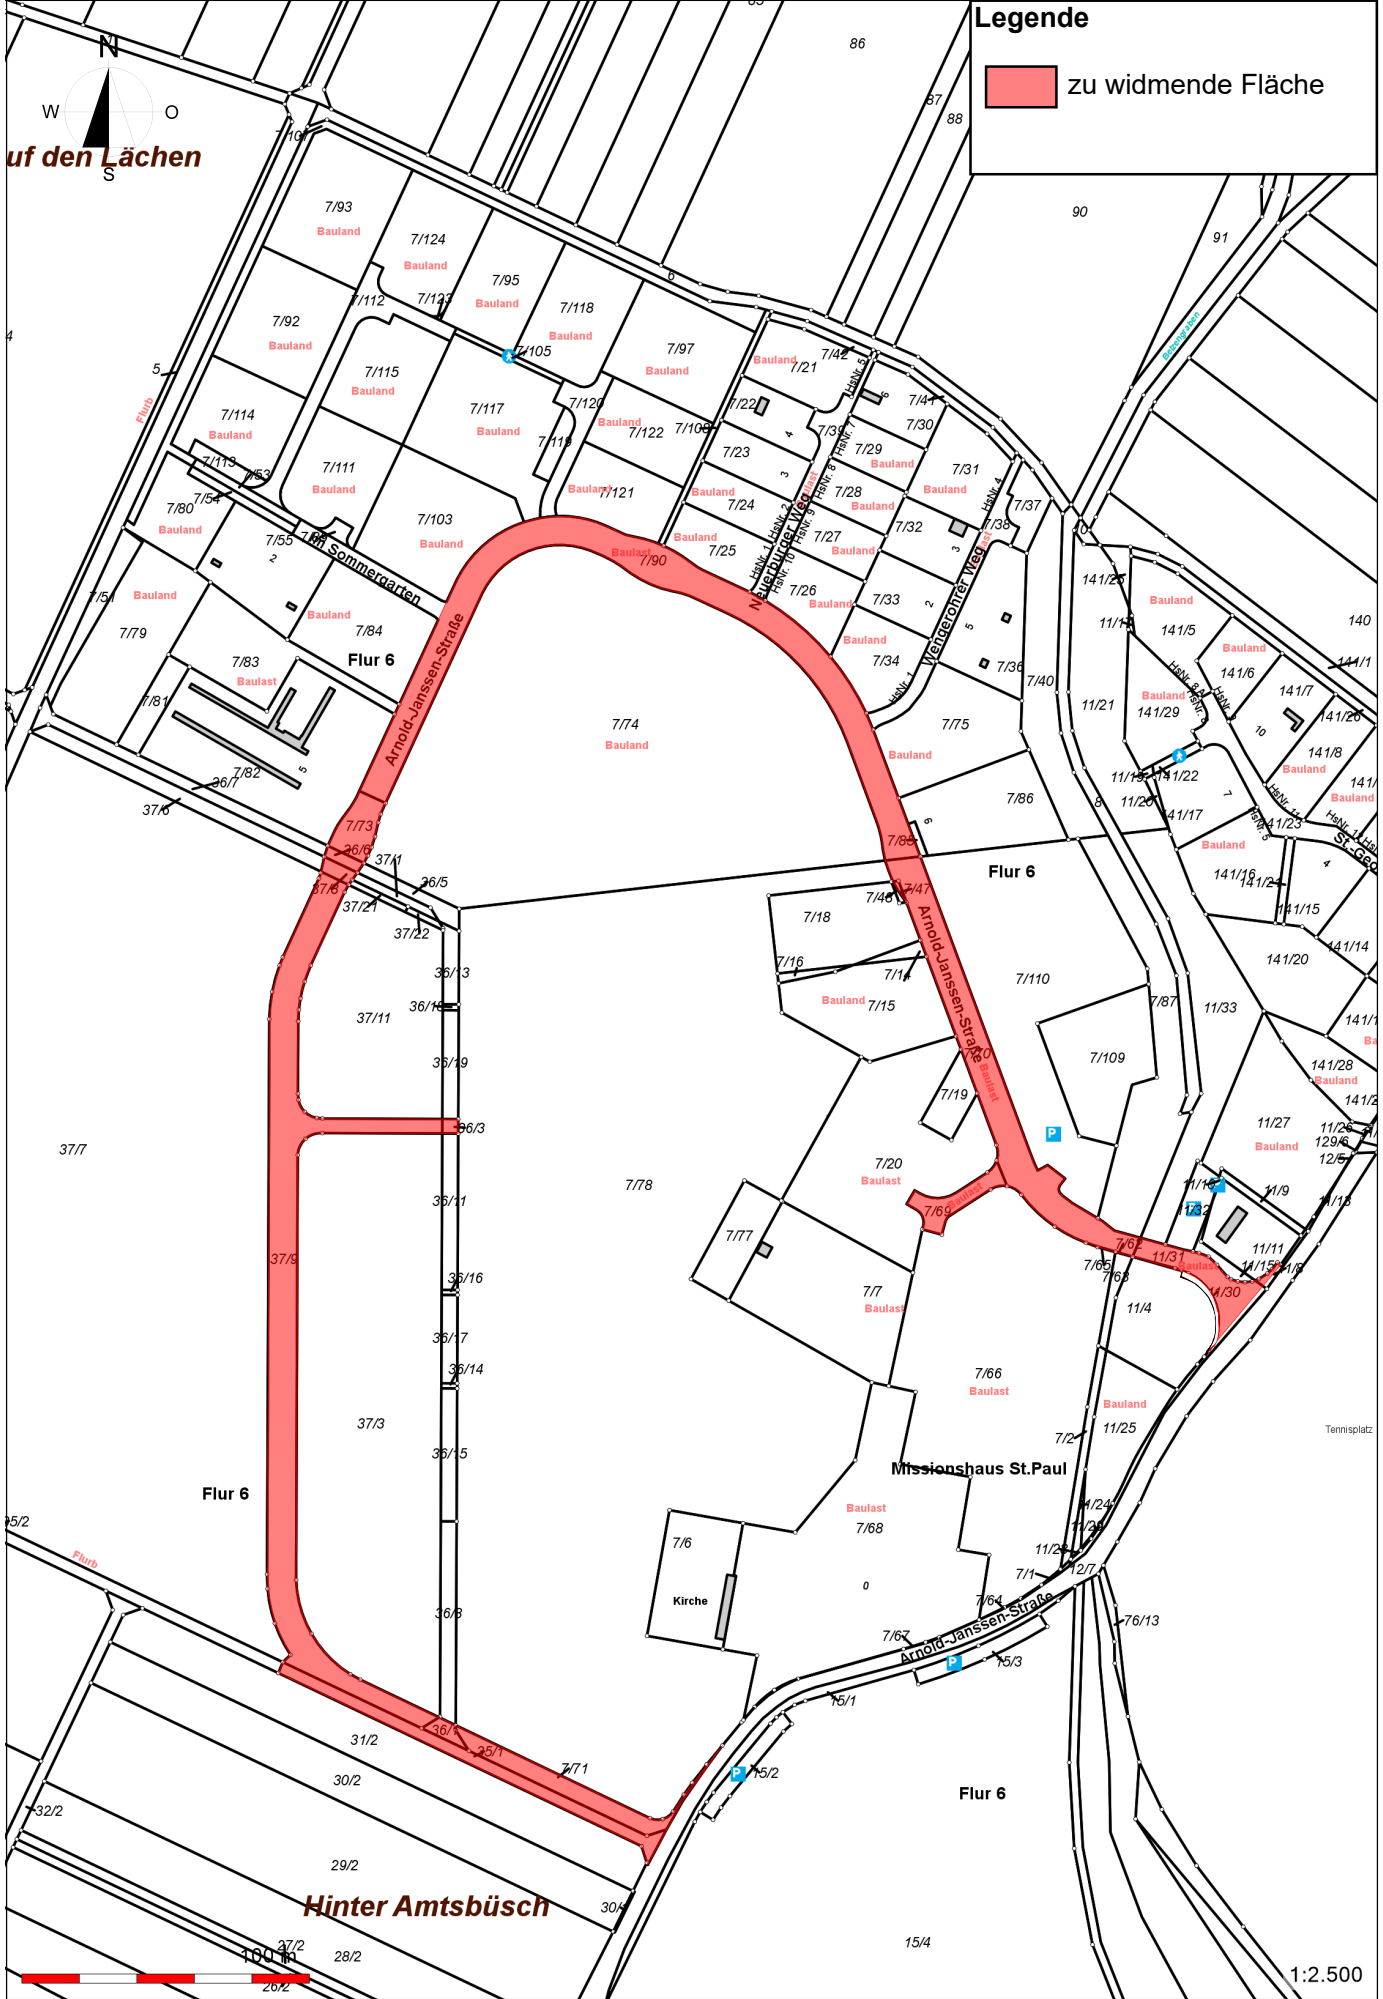

Legende

 zu widmende Fläche

auf den Lächen

Hinter Amtsbüsch

Missionshaus St. Paul

Flur 6

Flur 6

Flur 6

1:2.500

100 m