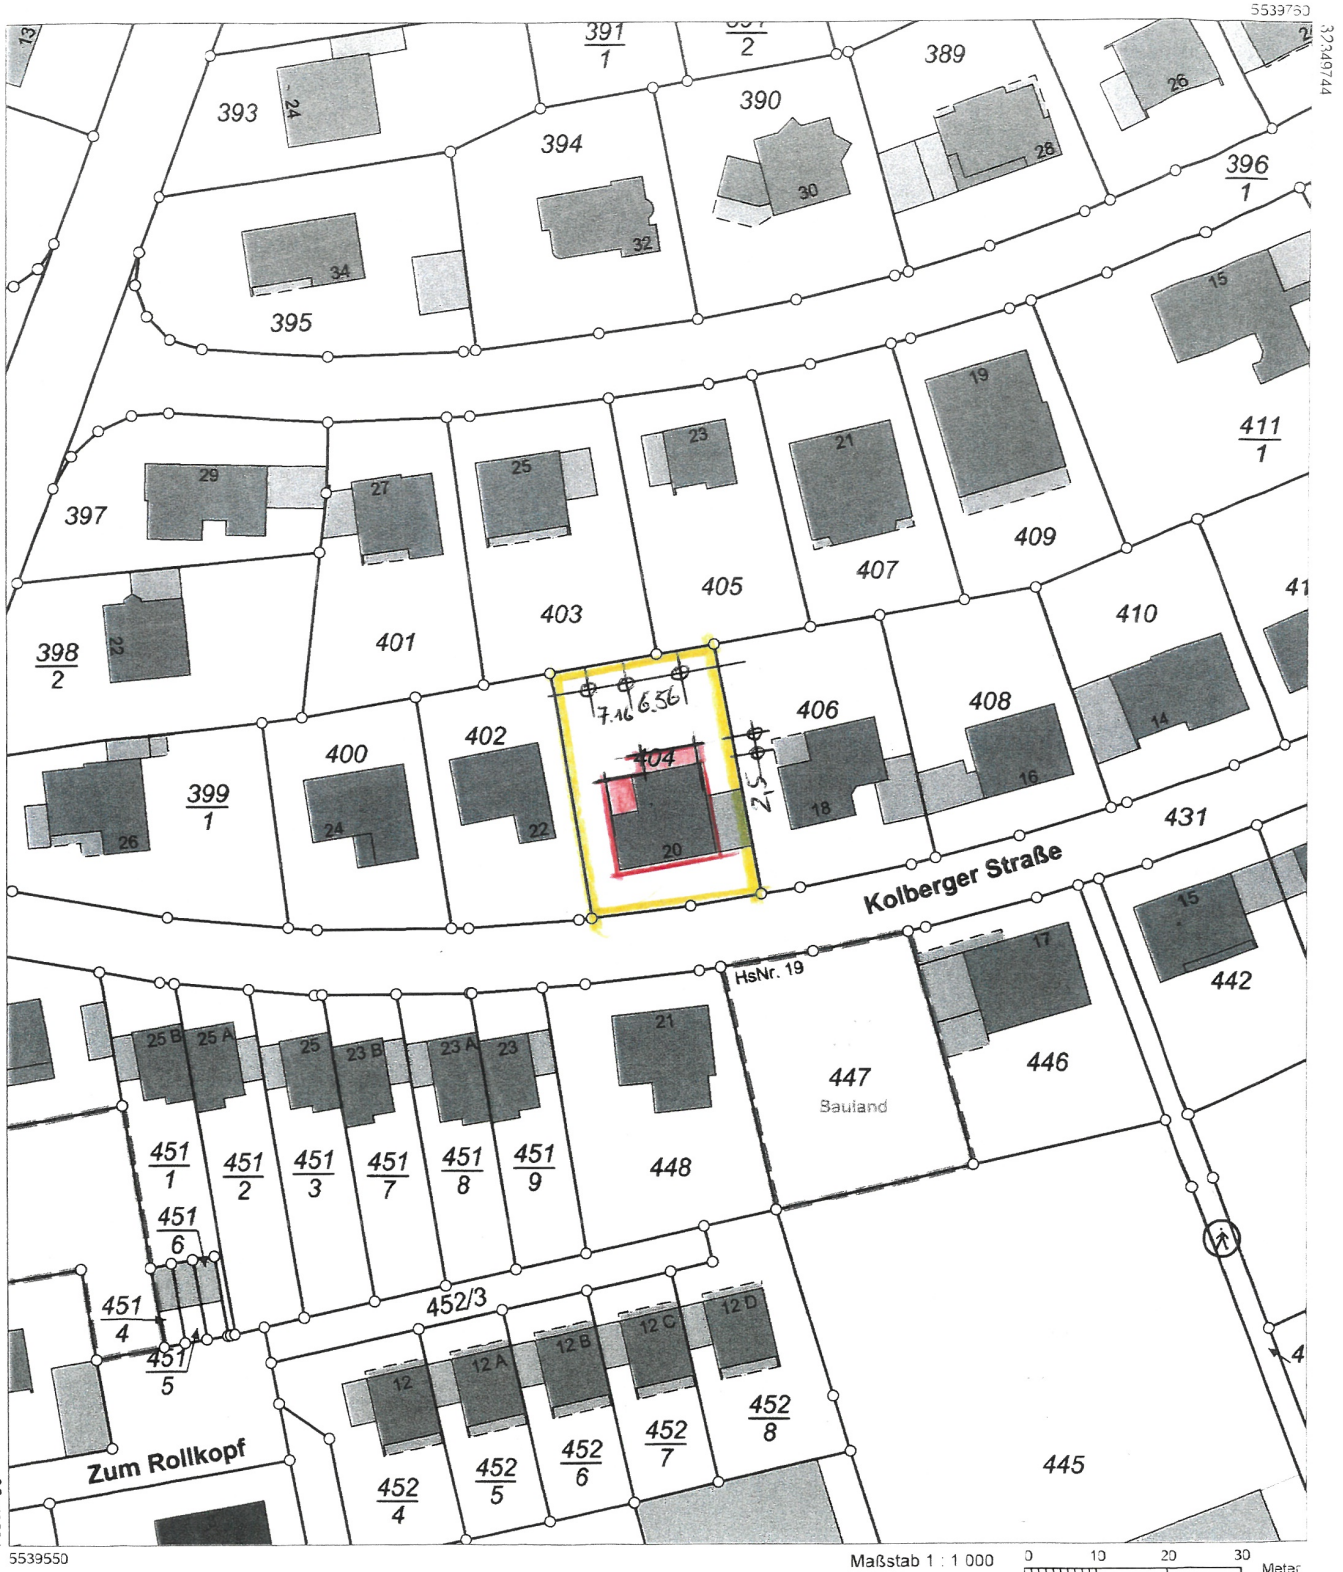

Auszug aus den Geobasisinformationen

Liegenschaftskarte

Rheinland-Pfalz

VERMESSUNGS- UND
KATASTERAMT
WESTEIFEL-MOSEL

Hergestellt am 27.11.2023

Im Viertelteil 24
54470 Bernkastel-Kues

Flurstück: 404
Flur: 38
Gemarkung: Wittlich (2521)

Gemeinde: Wittlich
Landkreis: Bernkastel-Wittlich

Vervielfältigungen für eigene Zwecke sind zugelassen. Eine unmittelbare oder mittelbare Vermarktung, Umwandlung oder Veröffentlichung der Geobasisinformationen bedarf der Zustimmung der zuständigen Vermessungs- und Katasterbehörde (§ 12 Landesgesetz über das amtliche Vermessungswesen)

Hergestellt durch das Vermessungs- und Katasteramt Westeifel-Mosel.