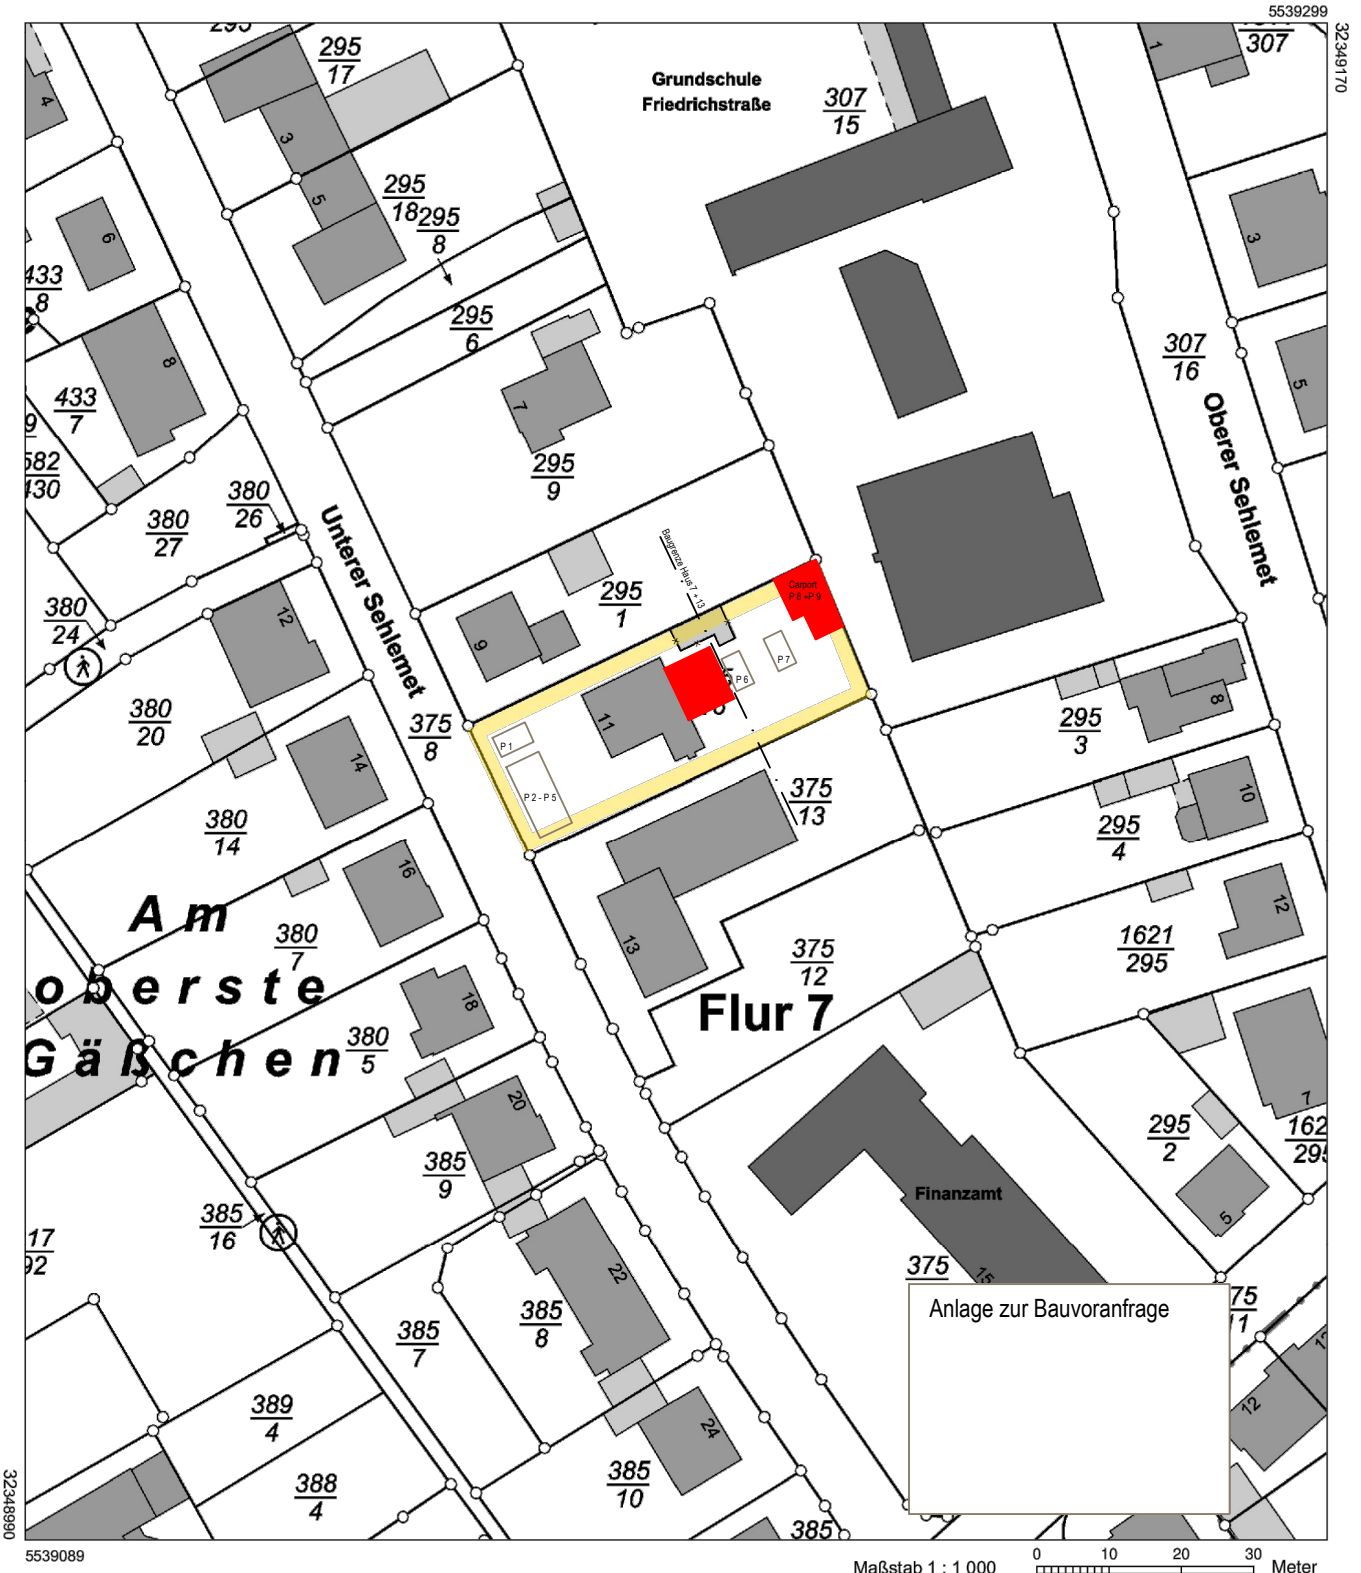

Auszug aus den Geobasisinformationen

Liegenschaftskarte

Rheinland-Pfalz

VERMESSUNGS- UND
KATASTERAMT
WESTEIFEL-MOSEL

Hergestellt am 15.01.2024

Flurstück: 295/16
Flur: 7
Gemarkung: Wittlich

Gemeinde: Wittlich
Landkreis: Bernkastel-Wittlich

Im Viertel 24
54470 Bernkastel-Kues

Vervielfältigungen für eigene Zwecke sind zugelassen. Eine unmittelbare oder mittelbare Vermarktung, Umwandlung oder Veröffentlichung der Geobasisinformationen bedarf der Zustimmung der zuständigen Vermessungs- und Katasterbehörde (§12 Landesgesetz über das amtliche Vermessungswesen).
Hergestellt durch Öffentlich best. Vermessungsingenieur Dipl.-Ing. Arne Jernsch