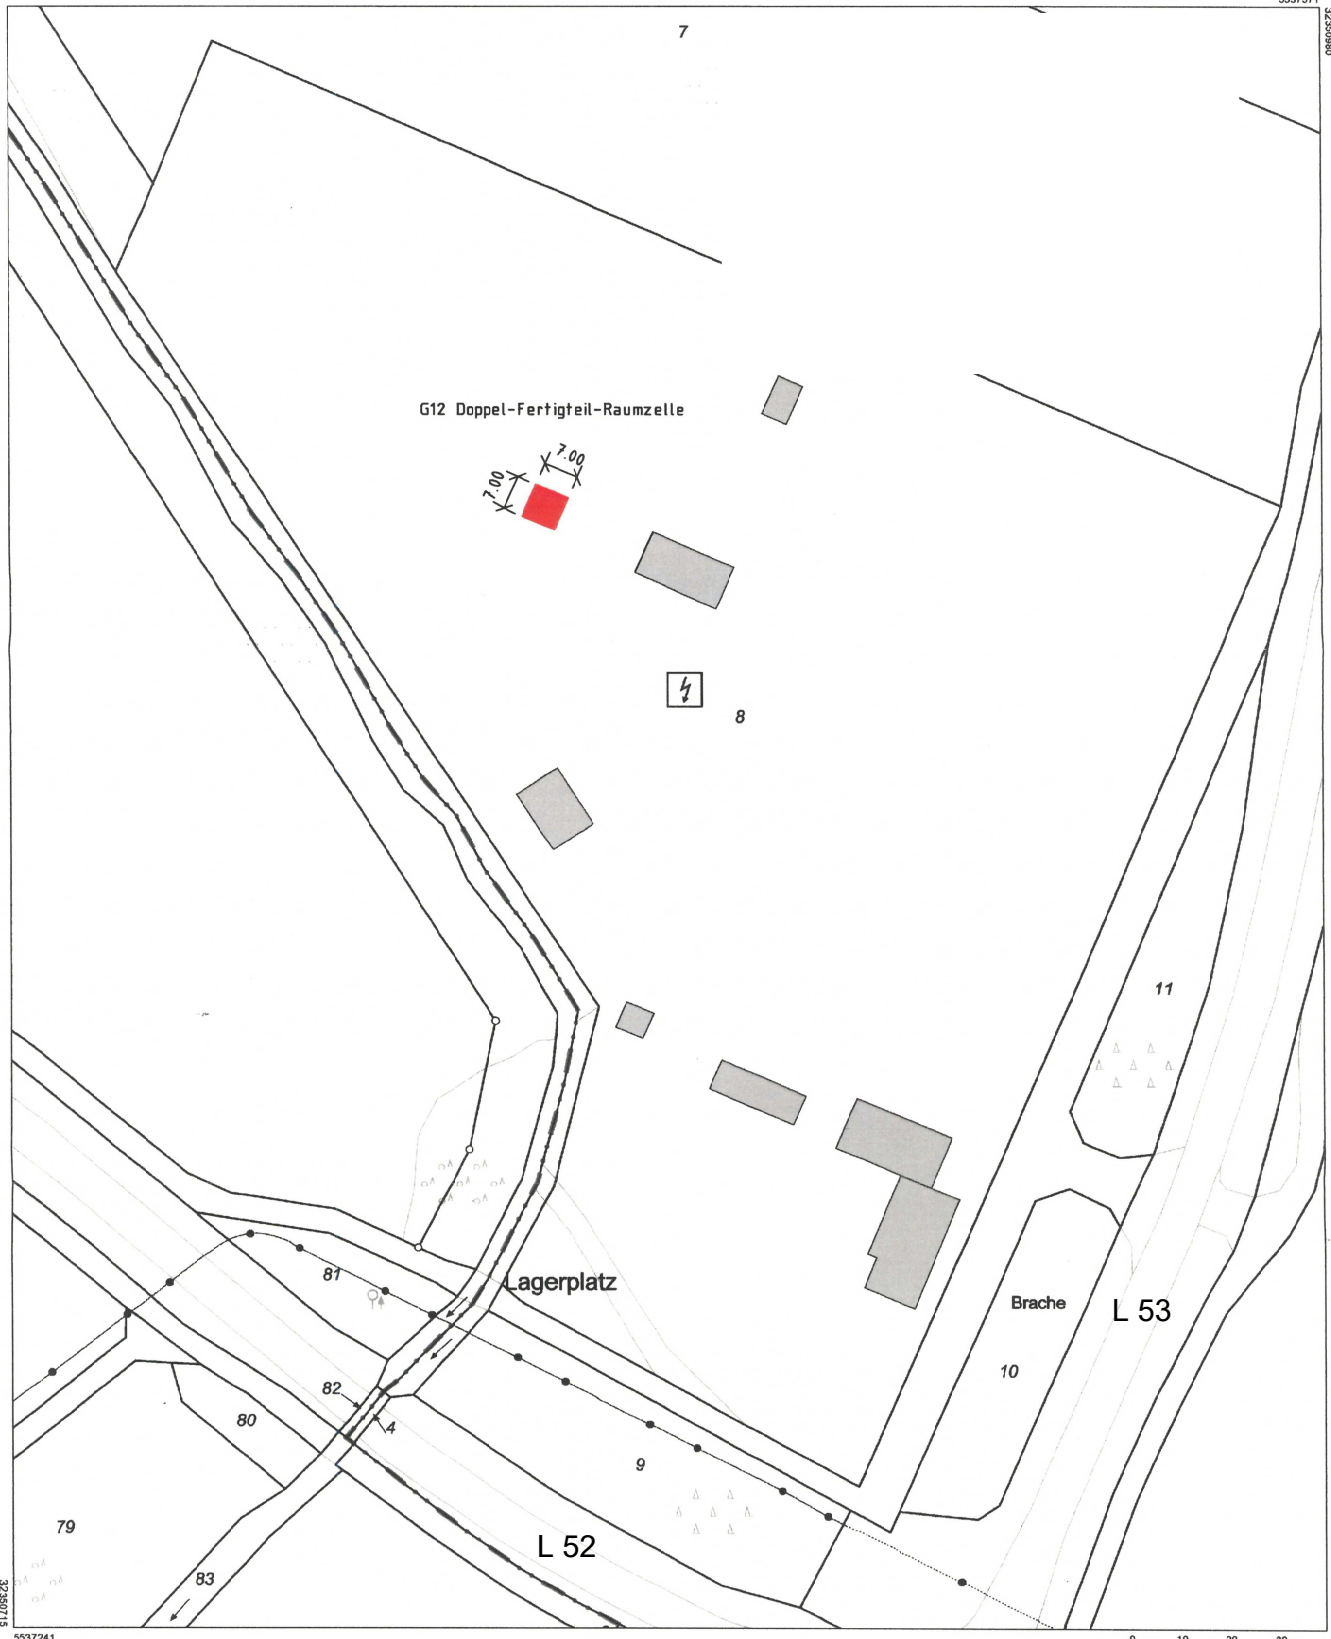

Auszug aus den Geobasisinformationen

Liegenschaftskarte

Rheinland-Pfalz

VERMESSUNGS- UND
KATASTERAMT
WESTEIFEL-MOSEL

Hergestellt am 26.10.2022

Flurstück: 8
Flur: 13
Gemarkung: Wengerohr
Gemeinde: Wittlich
Landkreis: Bernkastel-Wittlich

Im Viertel 24
54470 Bernkastel-Kues

Vervielfältigungen für eigene Zwecke sind zugelassen. Eine unmittelbare oder mittelbare Vermarktung, Umwandlung oder Veröffentlichung der Geobasisinformationen bedarf der Zustimmung der zuständigen Vermessungs- und Katasterbehörde (§12 Landesgesetz über das amtliche Vermessungswesen).
Hergestellt durch Öffentlich best. Vermessungsingenieur Dipl.-Ing. Arne Jerosch.
Befugnis eingeräumt am 25.09.2006 durch Landesamt für Vermessung und Geobasisinformation Rheinland-Pfalz.